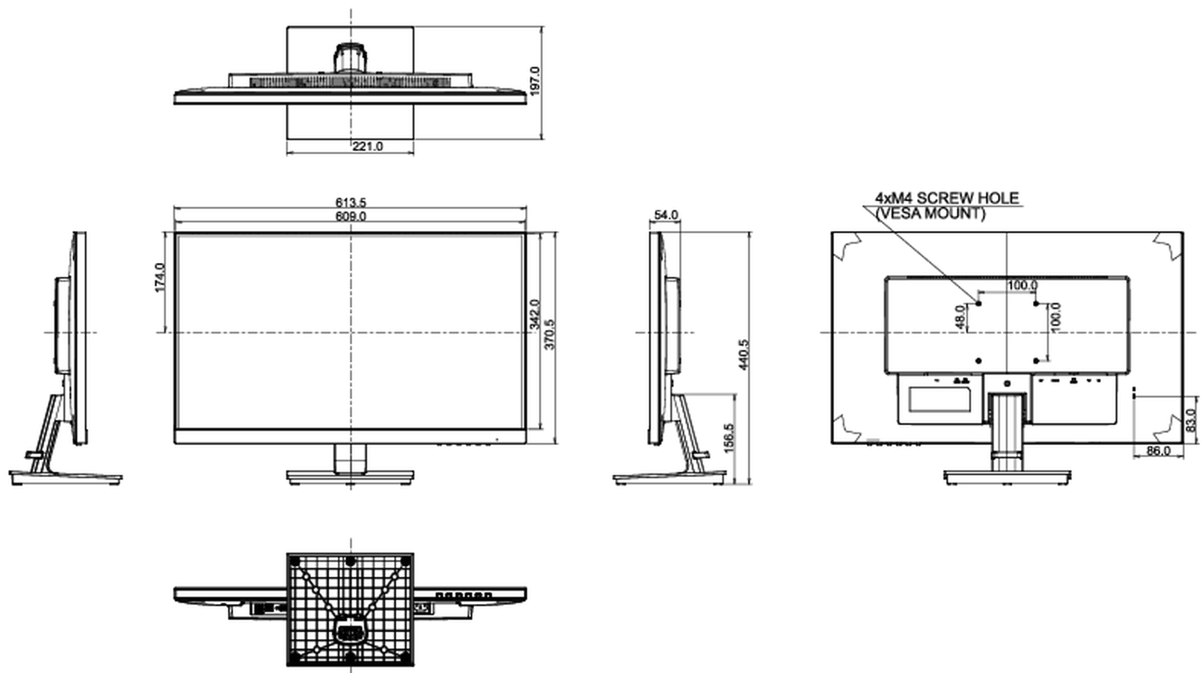

08 РАЗМЕР / BEC

Размер продукта Ш x В x Г	613.5 x 440.5 x 197мм
Вес (без упаковки)	5.3кг
EAN код	4948570115365

Все товарные знаки и торговые марки являются собственностью их владельцев и они защищены. Ошибки и изменения допускаются. Спецификации могут быть изменены без уведомления. Все LCD мониторы соответствуют стандарту ISO-9241-307:2008 по политике битых пикселей.