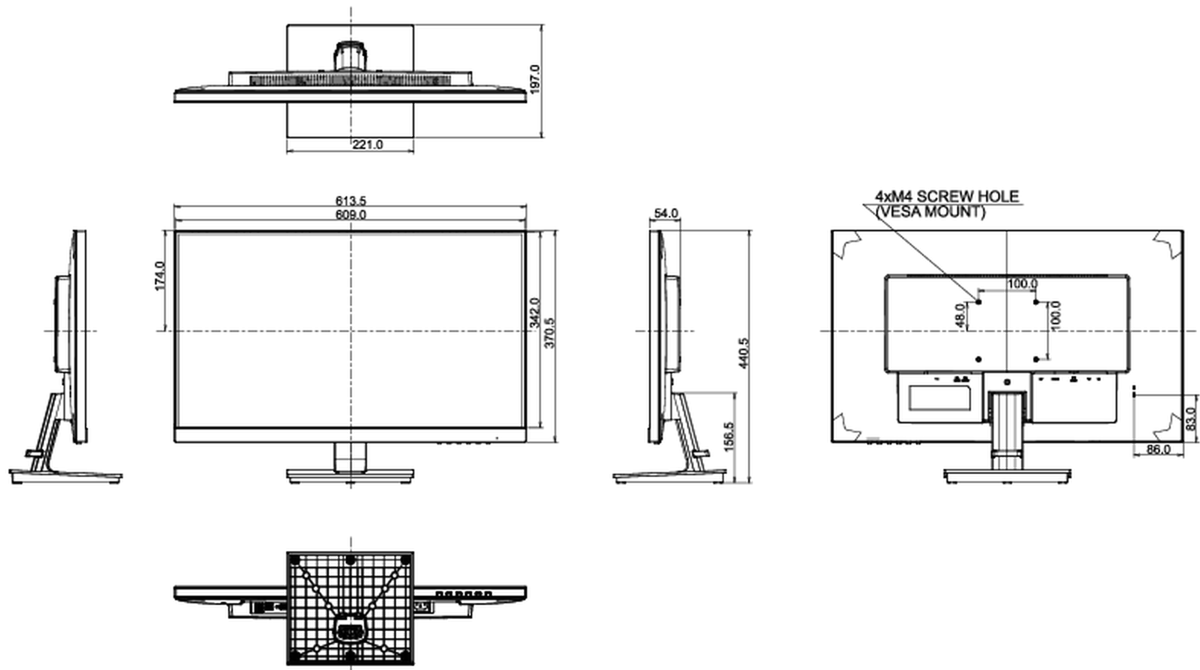

Kablovi

Strujni kabl, USB, HDMI

Ostalo

kratko uputstvo, bezbednosni vodič

06 UPRAVLJANJE NAPAJANJEM

Napajanje

interna

Potrošnja energije

% 1W tipično, 0.3W stand by, 0.27W isključen

07 ODRŽIVOST

Propisi

CE, TÜV-GS, EAC, RoHS podrška, ErP, WEEE, REACH, UKCA

Klasa energetske efikasnosti (Regulation (EU) 2017/1369)

E

REACH SVHC

iznad 0.1%: Olova

08 DIMENZIJE / TEŽINA

Dimenzije proizvoda Š x V x D

613.5 x 440.5 x 197mm

Težina (bez kutije)

5.3kg

EAN kod

4948570115365

All trademarks and registered trademarks acknowledged. E & O E. Specification subject to change without notice. All LCD's comply with ISO-9241-307:2008 in connection with pixel defects.

© IIYAMA CORPORATION. ALL RIGHTS RESERVED

16.05.2025 04:25:50