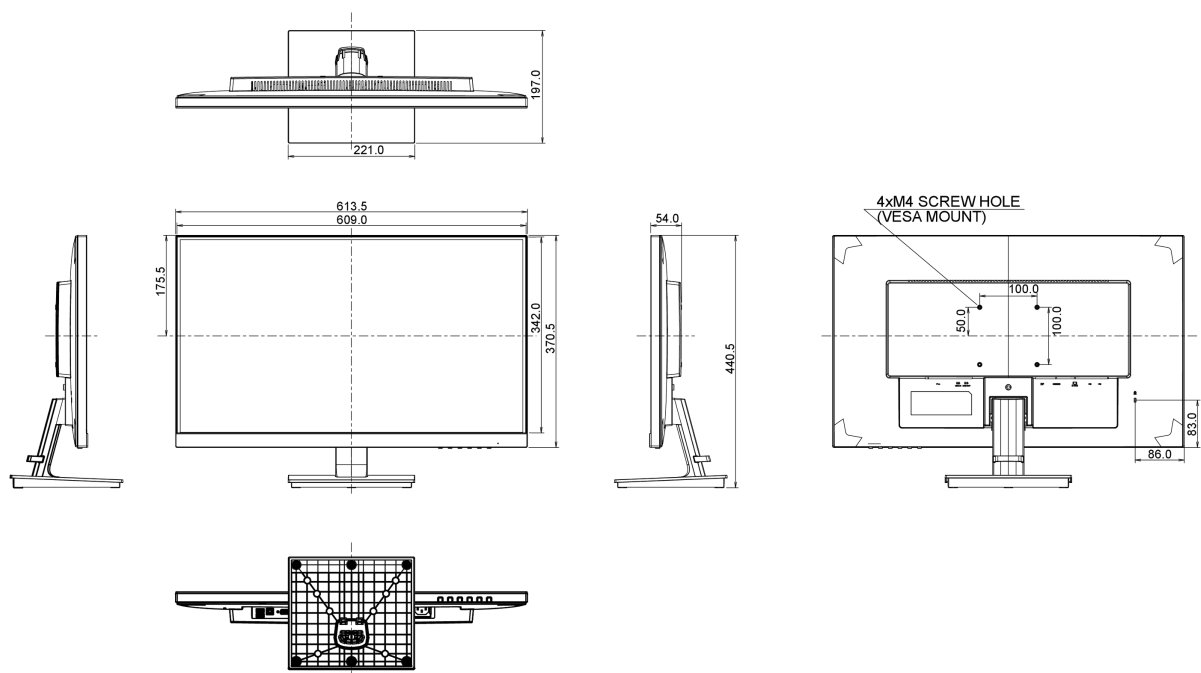

## 08 РАЗМЕР / ВЕС

Размер продукта Ш x В x Г

613.5 x 440.5 x 197мм

Вес (без упаковки)

5.3кг

EAN код

4948570115365

69см; 27"; (27" segment)

Потребляемая мощность в режиме ВКЛ

19.7Вт

Ежегодное потребление энергии	29kWh/ГОД*
Мощность в режиме ожидания	0.5W ожидание
Power in OFF Mode	0.5W отключено
Разрешение	1920 x 1080