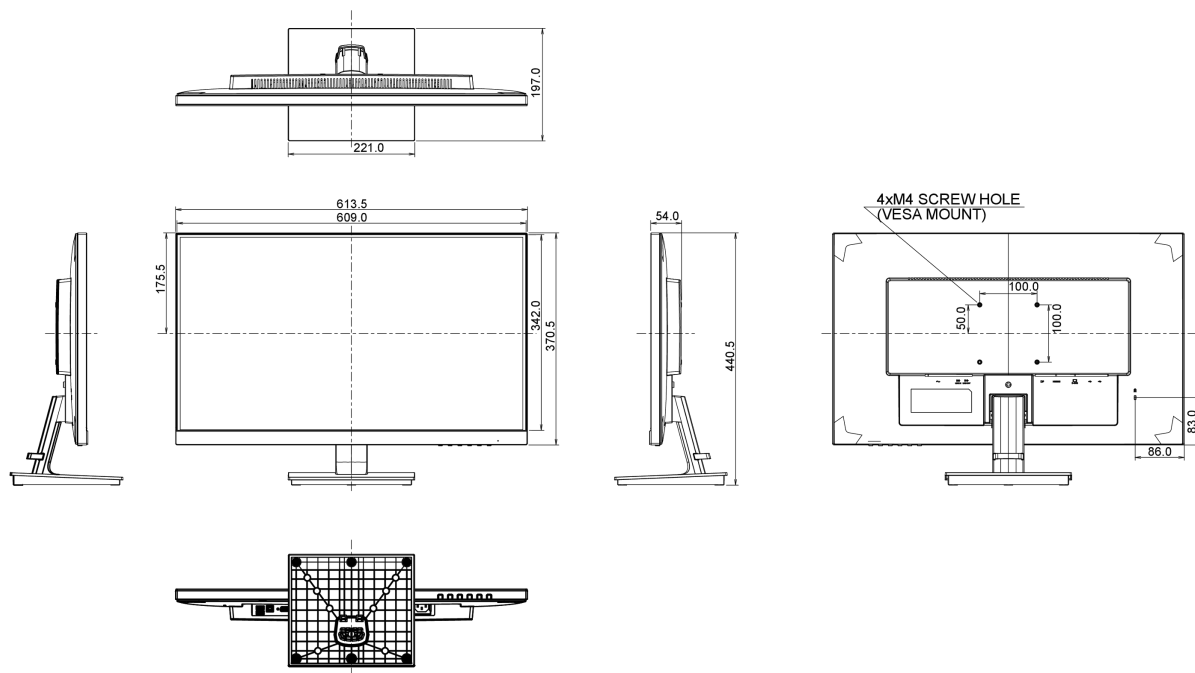

613.5 x 440.5 x 197mm

Waga (bez pudła)

5.3kg

Kod EAN

4948570115365

Wszystkie znaki towarowe zastrzeżone. Pomyłki i wprowadzanie zmian zastrzeżone. Specyfikacje produktów mogą ulec zmianie bez wcześniejszego zawiadomienia. Wszystkie monitory LCD iiyama są zgodne z normą ISO-9241-307:2008 określającą liczbę i rodzaj defektów matrycy.