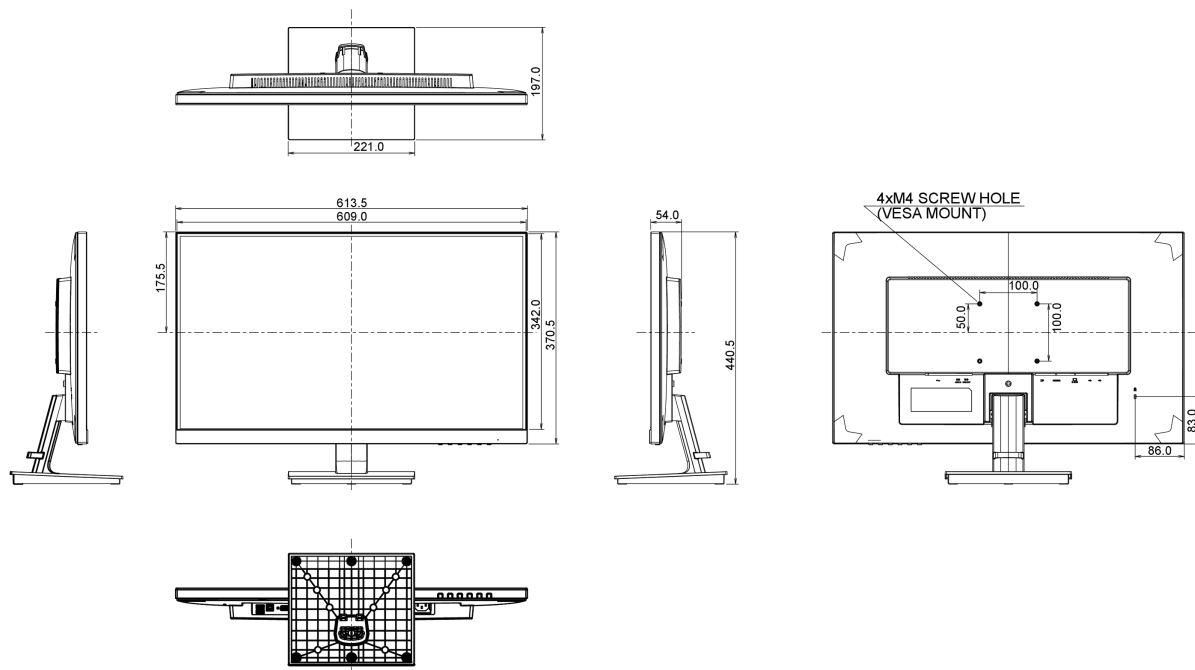

613.5 x 440.5 x 197mm

Waga (bez pudła)

5.3kg

Kod EAN

4948570115365

09 EU ENERGY EFFICIENCY LABEL

Producent

iiyama

Model

G-MASTER G2730HSU-B1

Klasa efektywności energetycznej

A+

Przekątna obszaru widocznego

69cm; 27"; (27" segment)

Zużycie energii w trybie pracy	19.7W
Roczne zużycie energii	29kWh/rok*
Power in Standby	0.5W stand by
Power in OFF Mode	0.5W off mode
Rozdzielczość	1920 x 1080