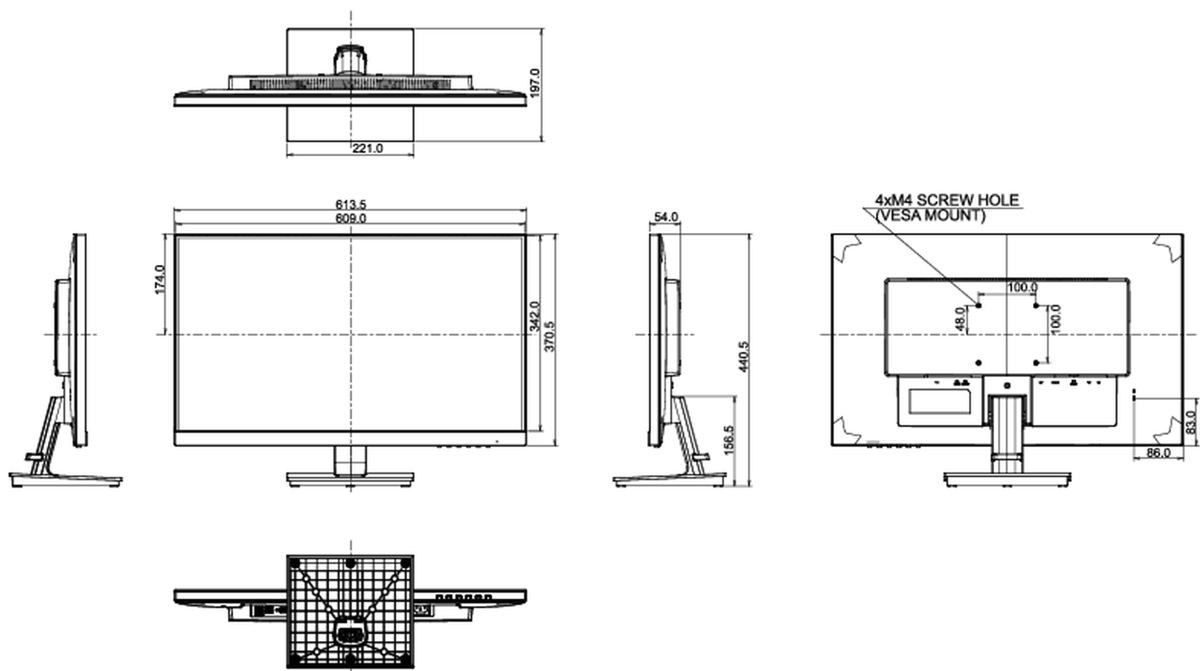

## 08 AFMETINGEN / GEWICHT

Product afmetingen B x H x D

613.5 x 440.5 x 197mm

Gewicht (zonder doos)

5.3kg

EAN code

4948570115365

Alle handelsmerken zijn geregistreerd. Gegevens onder voorbehoud van zetfouten. Specificaties kunnen vooraf en zonder opgave van reden gewijzigd worden. Alle LCD-panels vallen onder ISO-9241-307:2008 inzake pixelfouten.