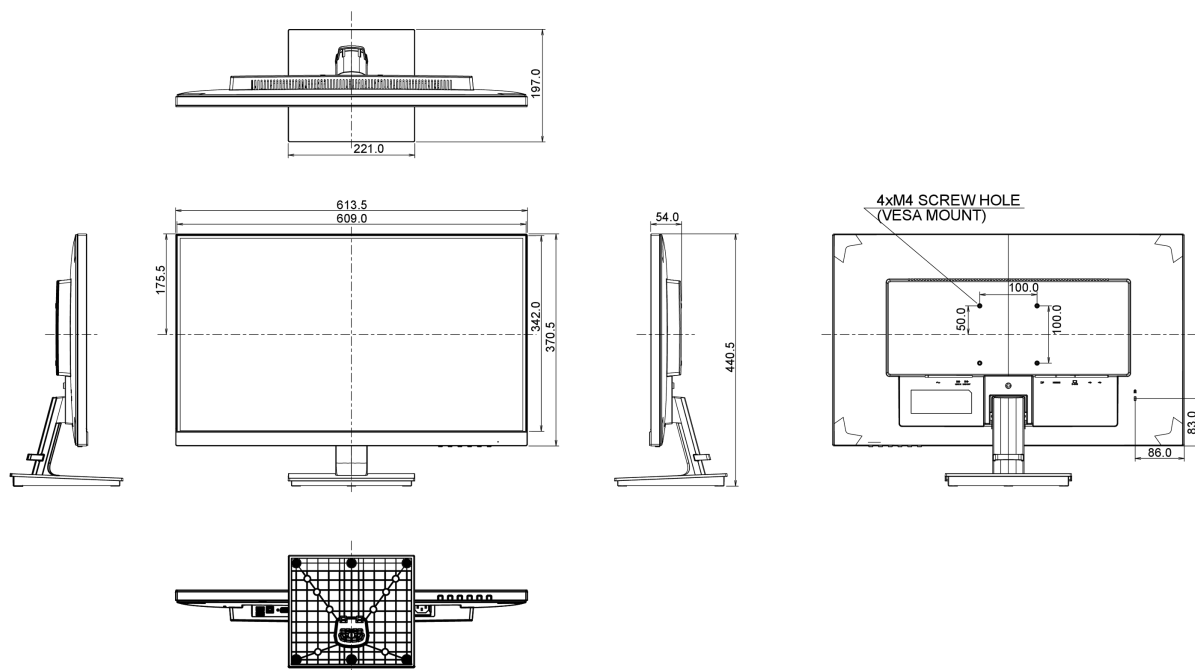

08 DIMENSIONI / PESO

Prodotti dimensioni L x H x P

613.5 x 440.5 x 197mm

Peso (netto)

5.3kg

EAN code

4948570115365

09 EU- MARCHIO EFFICIENZA ENERGETICA

Manufacturer

iiyama

Model

G-MASTER G2730HSU-B1

Classe efficienza energetica

A+

Diagonale area attiva

69cm; 27"; (27" segment)