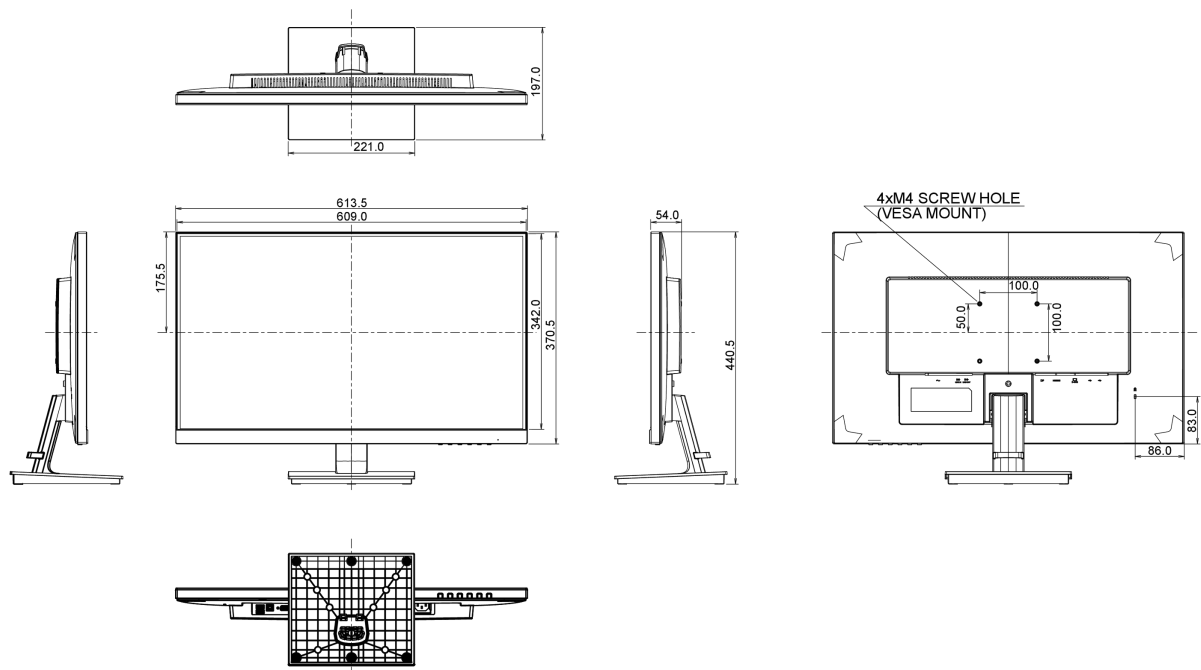

613.5 x 440.5 x 197mm

Poids (sans boîte)

5.3kg

Code EAN

4948570115365

09 LABEL D'EFFICACITÉ ÉNERGÉTIQUE (UE)

Manufacturer

iiyama