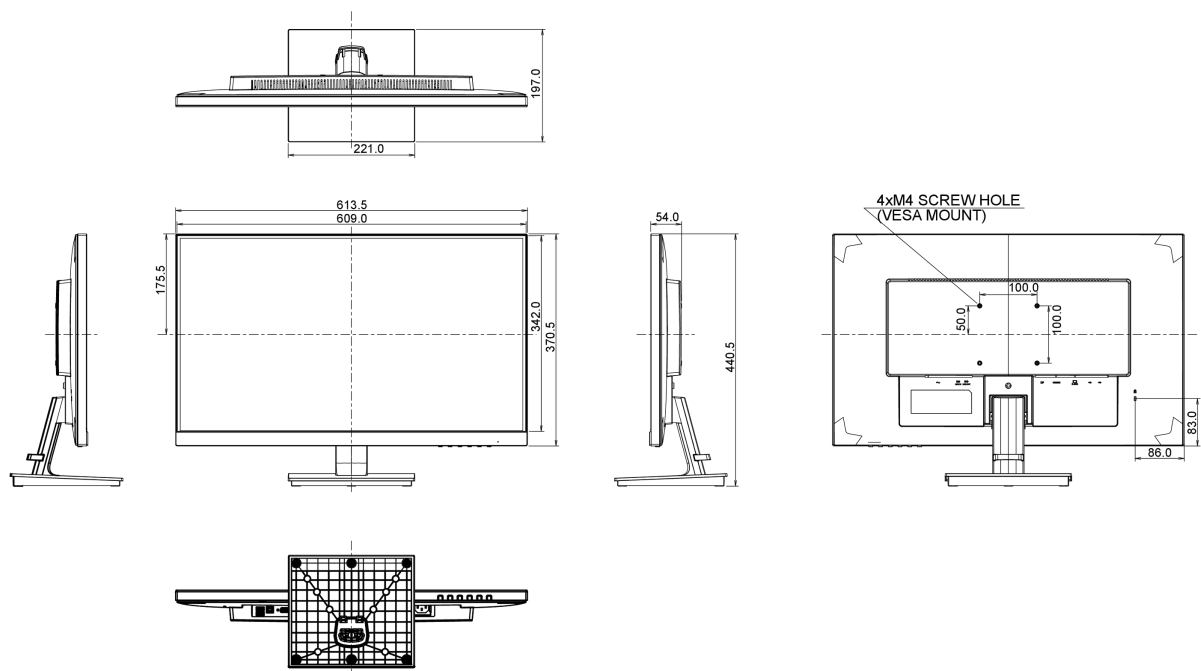

## 08 DIMENSIONES / PESO

Producto dimensiones W x H x D

613.5 x 440.5 x 197mm

Peso (sin caja)

5.3kg

Código EAN

4948570115365

69cm; 27"; (27" segment)

Consumo de energía en modo encendido	20W
Consumo anual de energía	29kWh/añual*
Consumo en modo de espera	Modo en espera 0.3W
Power in OFF Mode	Modo apagado 0.27W
Resolución	1920 x 1080