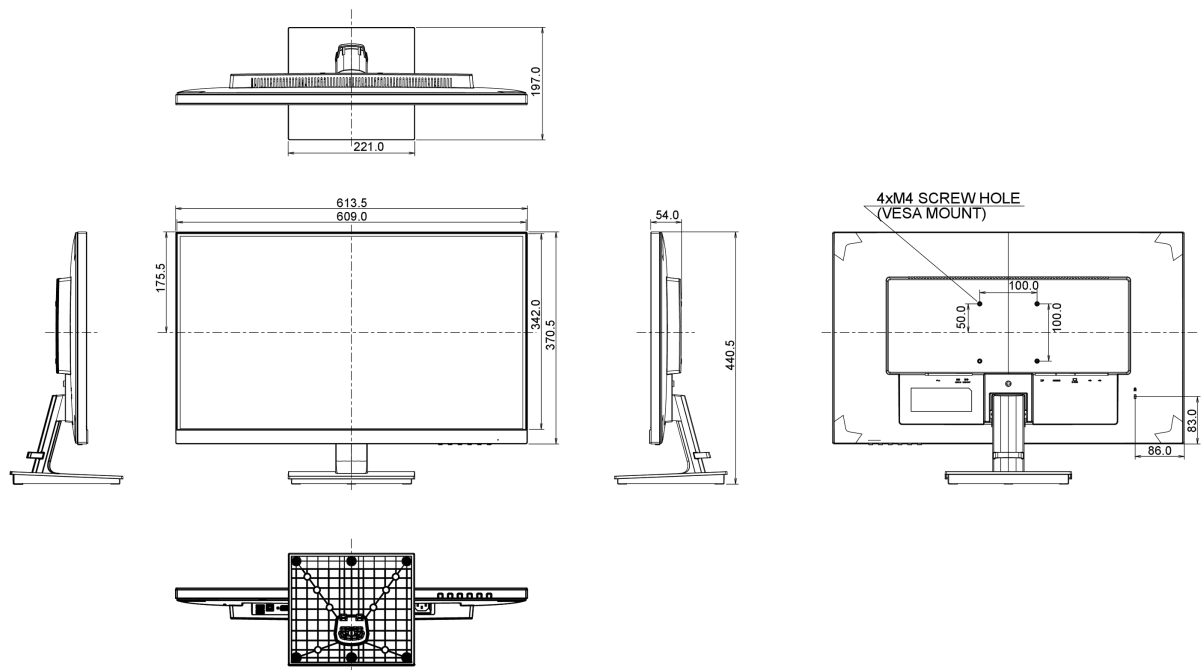

613.5 x 440.5 x 197mm

Peso (sin caja)

5.3kg

Código EAN

4948570115365

09 ETIQUETA DE EFICIENCIA ENERGÉTICA DE LA UE

Manufacturer

iiyama