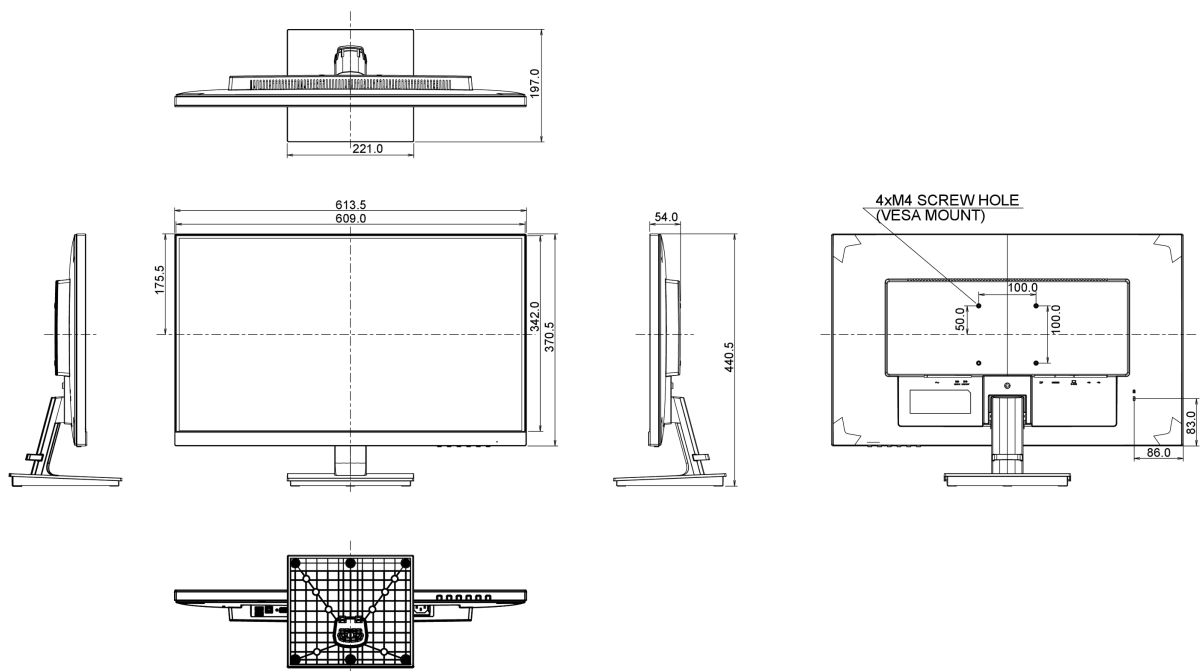

613.5 x 440.5 x 197mm

Gewicht (ohne Verpackung)

5.3kg

EAN code

4948570115365

09 EU-ENERGIEEFFIZIENZ-LABEL

Lieferanten

iiyama

Model

G-MASTER G2730HSU-B1

Energieeffizienzklasse

A+

Sichtbare Bilddiagonale

69cm; 27"; (27" Segment)

Stromverbrauch im Betrieb	20W
Jährlicher Energieverbrauch	29kWh/Jahr*
Stromverbrauch im Standby	0.3W Standby
Power in OFF Mode	0.27W ausgeschaltet
Auflösung	1920 x 1080