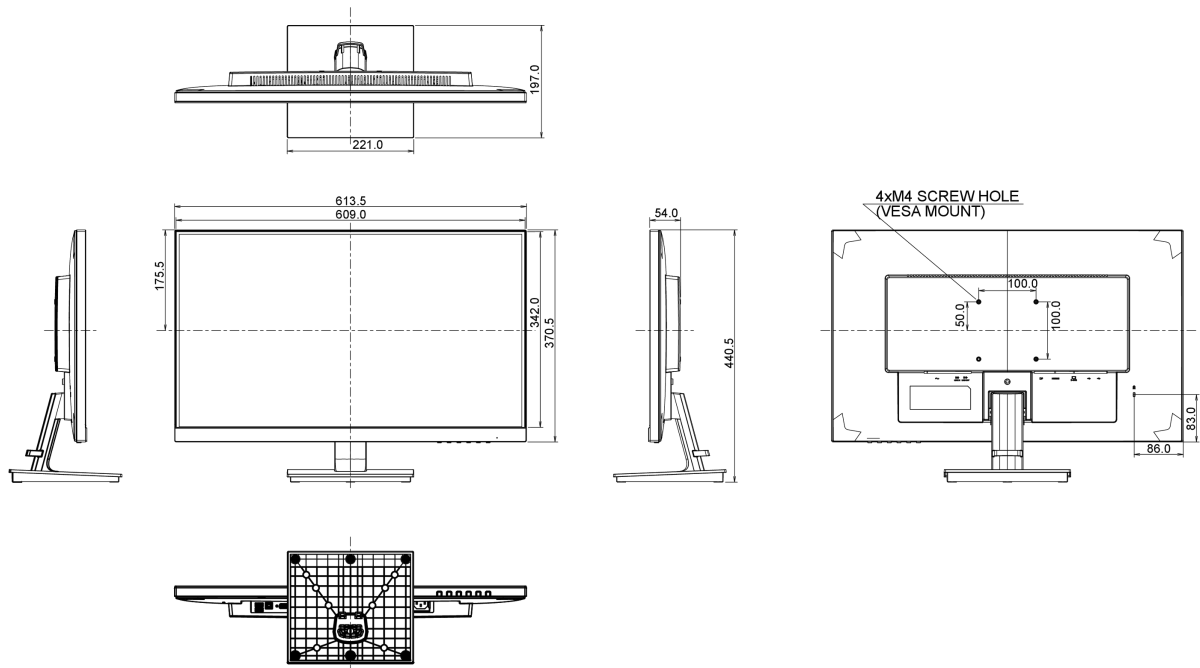

613.5 x 440.5 x 197mm

Gewicht (ohne Verpackung)

5.3kg

EAN code

4948570115365

09 EU-ENERGIEEFFIZIENZ-LABEL

Lieferanten

iiyama

Model

G-MASTER G2730HSU-B1

Energieeffizienzklasse

A+

Sichtbare Bilddiagonale

69cm; 27"; (27" Segment)

Stromverbrauch im Betrieb	19.7W
Jährlicher Energieverbrauch	29kWh/Jahr*
Stromverbrauch im Standby	0.5W Standby
Power in OFF Mode	0.5W ausgeschaltet
Auflösung	1920 x 1080