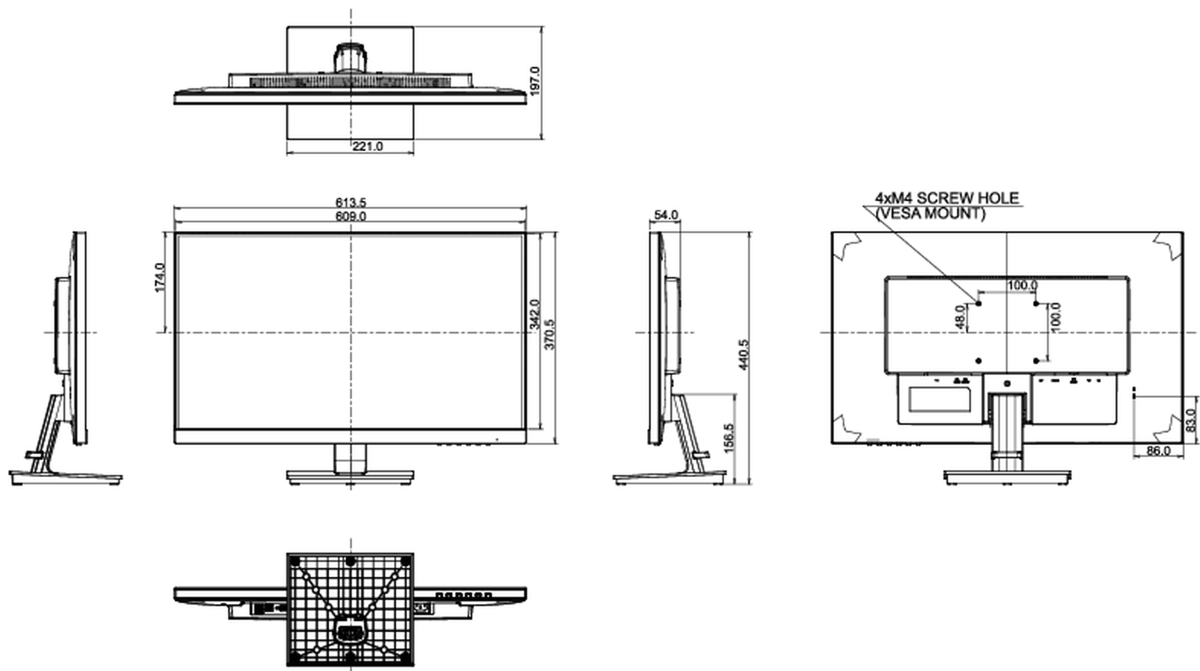

08 РАЗМЕР / BEC

Размер продукта Ш x В x Г	613.5 x 440.5 x 197мм
Вес (без упаковки)	5.3кг
EAN код	4948570115365

Все товарные знаки и торговые марки являются собственностью их владельцев и они защищены. Ошибки и изменения допускаются. Спецификации могут быть изменены без уведомления. Все LCD мониторы соответствуют стандарту ISO-9241-307:2008 по политике битых пикселей.