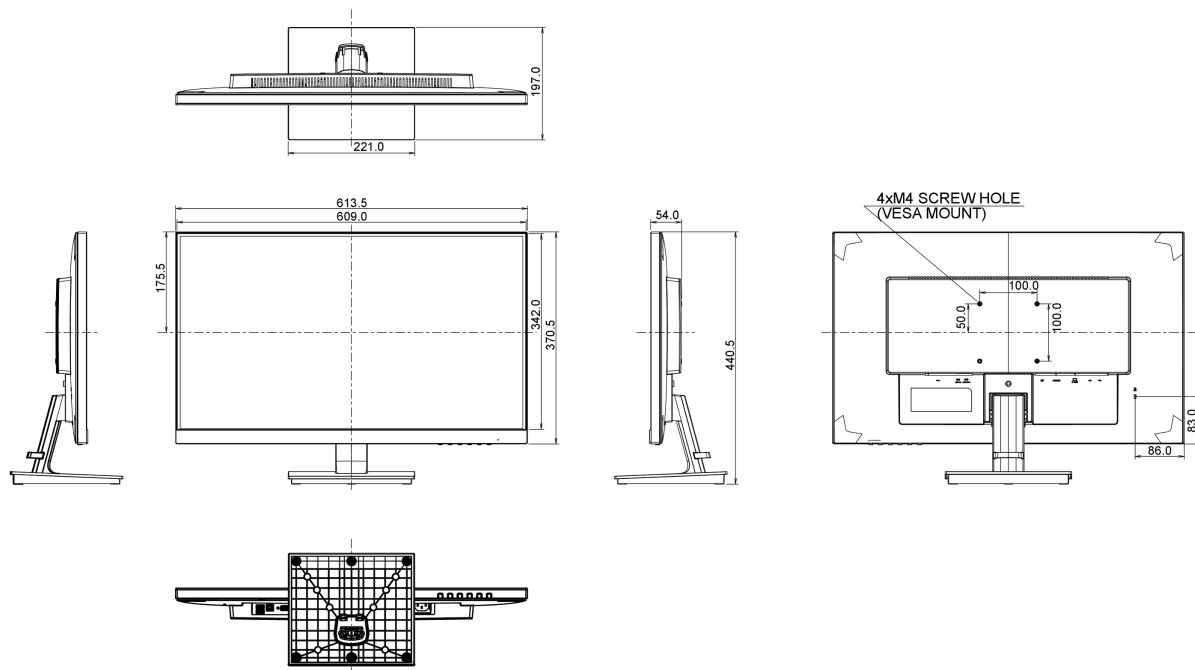

08 DIMENSIONS / POIDS

Dimensions produit L x H x P	613.5 x 440.5 x 197mm
Poids (sans boîte)	5.3kg
Code EAN	4948570115365

09 LABEL D'EFFICACITÉ ÉNERGÉTIQUE (UE)

Manufacturer	iiyama
Model	G-MASTER G2730HSU-B1
Classe d'efficacité énergétique	A+
Diagonale visible de la dalle	69cm; 27"; (27" segment)