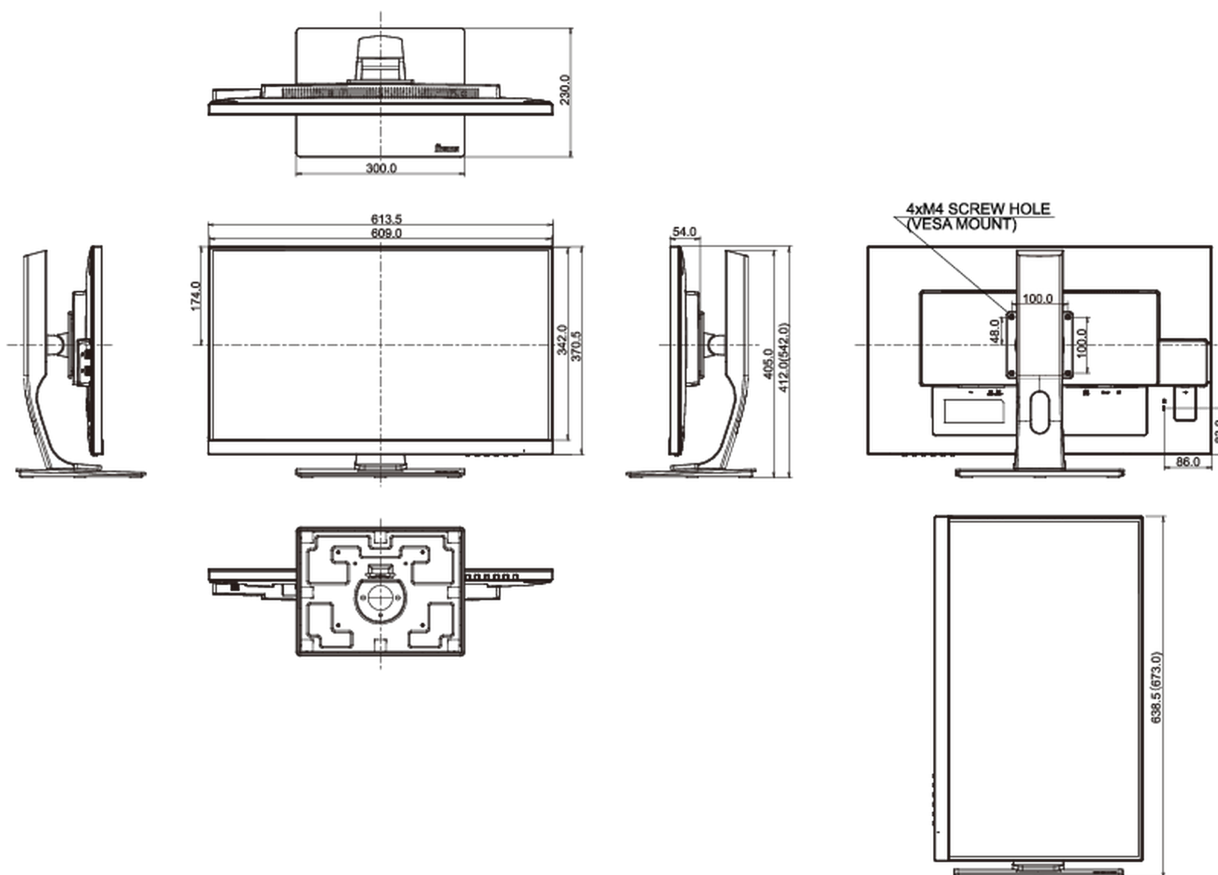

04 МЕХАНИЧЕСКИЕ ХАРАКТЕРИСТИКИ

Эргономика	высота, вращение экрана, вращение подставки
Настройка высоты (HAS)	130мм
Вращение экрана (PIVOT)	90°
Вращение подставки (Swivel)	90°; 45° лево; 45° право
Угол наклона экрана	22° вверх; 5° вниз
Крепление VESA	100 x 100mm

07 СТАНДАРТЫ

Сертификаты	CE, TÜV-GS, EAC, RoHS support, ErP, WEEE, REACH, UKCA
Класс энергоэффективности	B
REACH SVHC	свинца, превышает 0.1%

08 РАЗМЕР / ВЕС

Размер продукта Ш x В x Г	613.5 x 412 (542) x 230мм
Вес (без упаковки)	6.7кг
EAN код	4948570115419