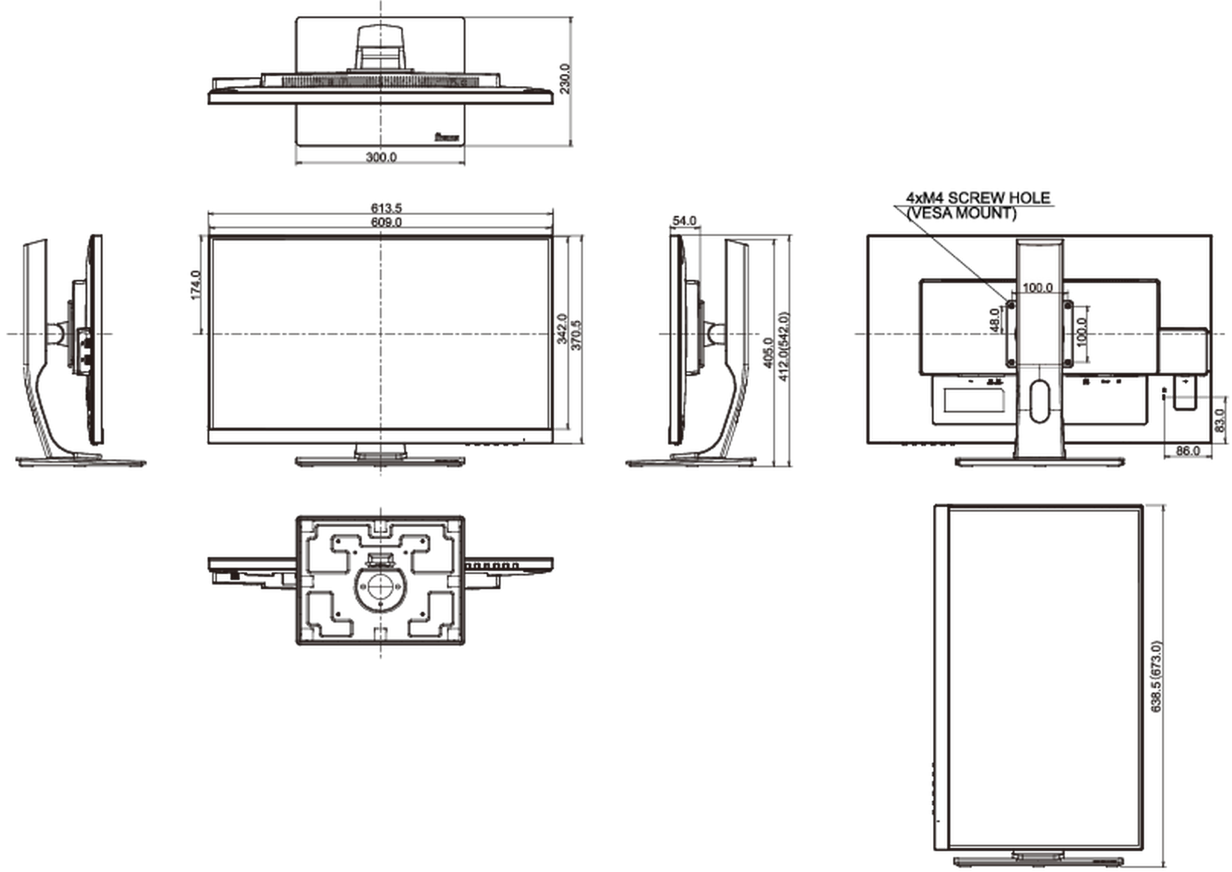

Güç kaynağı

AC 100 - 240V, 50/60Hz

Güç kullanımı

40W tipik, 0.5W stand by, 0.5W off mode

07 ÖLÇÜLER / AĞIRLIK

Ürün boyutları G x Y x D

613.5 x 412 (542) x 230mm

Ağırlık (kutu hariç)

6.7kg

EAN kodu

4948570115419

All trademarks and registered trademarks acknowledged. E & O E. Specification subject to change without notice. All LCD's comply with ISO-9241-307:2008 in connection with pixel defects.

© IYAMA CORPORATION. ALL RIGHTS RESERVED