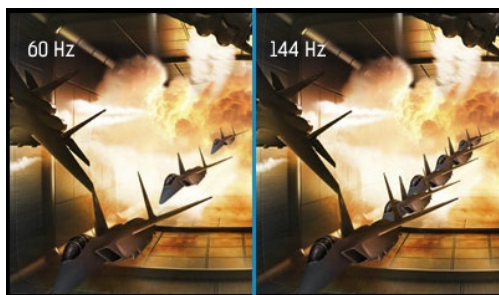

Red Eagle – pridružite se profesionalnom timu

Bez obzira da li već jeste ili nameravate da budete ozbiljan gejmer, 27" G-MASTER GB2760QSU poznat kao Red Eagle je značajna prednost među konkurencijom koja Vam je potrebna za oslobađanje Vašeg punog igračkog potencijala. Naoružani FreeSync tehnologijom, frekvencijom osvežavanja od 144 Hz i blistavim vremenom odziva od 1 ms brže ćete reagovati i zaboravićete na efekte ghostinga ili razmazivanje slike. WQHD (2560x1440) rezolucija ekrana nudi 77 % više prostora na ekranu od standardne Full HD rezolucije (1920x1080). Mogućnost podešavanja svetlih i tamnih nijansi pomoću Black Tuner opcije pruža Vam veće performanse sagledavanja detalja u osenčenim delovima ekrana. Ništa neće odvratiti Vašu pažnju. Postoje dva ulaza (HDMI, DisplayPort), zvučnici, priključak za slušalice i 2.0 USB čvorište. Bez obzira koji Vam je draži: RTS, FPS, MOBA i MMO - sa Crvenim orlom na Vašem stolu Vi ste u vrhu lanca ishrane u gejmerskoj zajednici.

AMD FreeSync™ tehnologija označava kraj igranju sa iseckanim frejmovima i donosi tačne gejmeplej bez artefakta pri gotovo bilo kom frejmejtu.

01 KARAKTERISTIKE EKRANA

Dijagonala	27", 68.5cm
Panel	TN LED, mat finiš
Osnovna rezolucija	2560 x 1440 @144Hz (3.7 megapixel WQHD, HDMI&DisplayPort)
Osnovna rezolucija	144Hz
Format ekrana	16:9
Osvetljenje	350 cd/m ²
Statički kontrast	1000:1
Napredni kontrast	80M:1
Vreme odziva (GTG)	1ms
Zona gledanja	horizontalno/vertikalno: 170°/160°, desno/levo: 85°/85°, gore/dole: 80°/80°
Podržane boje	16.7mIn (sRGB: 99%; NTSC: 72%)
Horizontalna sinhronizacija	30 - 89KHz
Vidljiva površina Š x V	596.7 x 335.7mm, 23.5 x 13.2"
Razmak piksela	0.233mm
Boja	mat