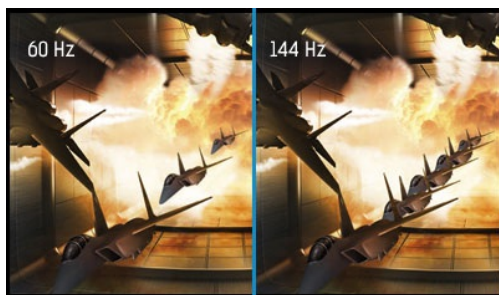

Red Eagle - dołącz do zawodowców

Niezależnie od tego, czy już jesteś hardkorowym graczem, czy dopiero zamierzasz nim zostać, 27-calowy G-MASTER GB2760QSU z klanu Red Eagle to sprzęt, który pozwoli Ci w pełni wykorzystać drzemiący w Tobie potencjał. Lagi to prehistoria. Uzbrojony w technologię FreeSync z odświeżaniem 144Hz i czasem reakcji na poziomie 1-msekundy, będziesz w stanie reagować na zmieniającą się sytuację w ułamku sekundy. Rozdzielczość WQHD (2560x1440) oznacza, że ekran oferuje przestrzeń o 77% większą niż standardowy wyświetlacz full HD, a funkcja Black Tuner zadba o poprawę widoczności nawet w ciemniejszych obszarach obrazu. Nic nie umknie Twojej uwadze. Trzy wejścia sygnału (DVI, HDMI, DisplayPort), głośniki, wejście słuchawkowe i hub USB – to wszystko jest do Twojej dyspozycji. Niezależnie od tego, czy preferujesz gry RTS, FPS, MOBA czy MMO, wybierz monitor Red Eagle i zajmij miejsce w gronie zawodowców.