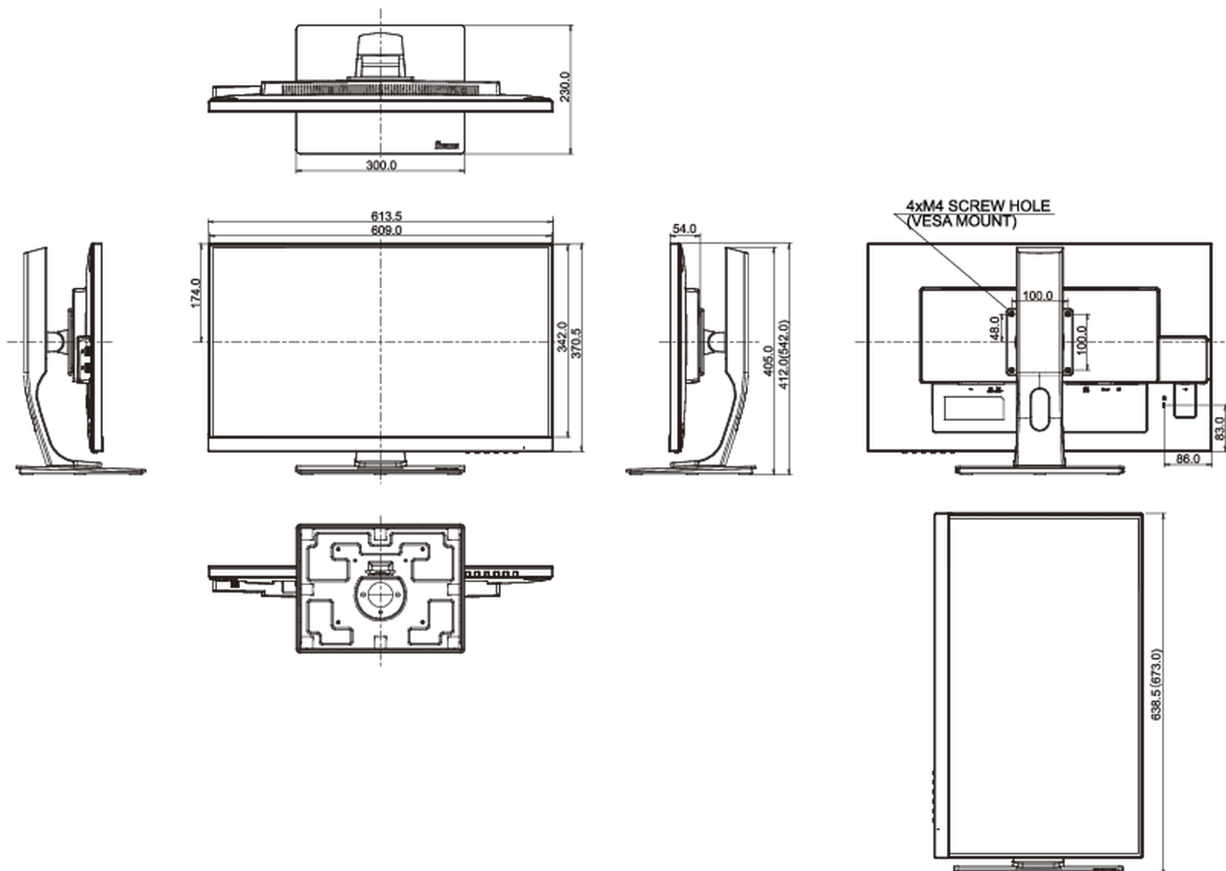

04 MECHANISME

Positieaanpassingen	hoogte, pivot (rotatie), draaien
Hoogte-instelling	130mm
Rotatie	90°
Draaibare voet	90°; 45° links; 45° rechts
Kantelhoek	22° omhoog; 5° omlaag
VESA montage	100 x 100mm

07 DUURZAAMHEID

Richtlijnen	CE, TÜV-GS, EAC, RoHS support, ErP, WEEE, REACH, UKCA
Energie efficiëntie klasse (Regulation (EU) 2017/1369)	G
REACH SVHC	meer dan 0.1%: Lood

08 AFMETINGEN / GEWICHT

Product afmetingen B x H x D	613.5 x 412 (542) x 230mm
Gewicht (zonder doos)	6.7kg
EAN code	4948570115419