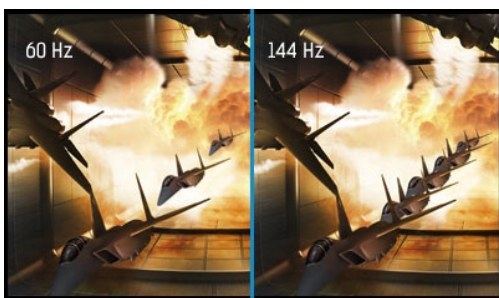

Red Eagle - Spiele wie ein Profi

Wenn Du bereits ein Hardcore-Spieler bist oder wenn Du einer werden möchtest, unser G-Master GB2760QSU (68,5 cm) bekannt als Red Eagle hilft Dir dabei, Dein vollständiges Gaming Potential zu entfalten. Ausgestattet mit FreeSync Technologie, 144Hz Bildwiederholrate und einer ultraschnellen 1ms Reaktionszeit, übernimmst Du das Spielgeschehen in Sekundenbruchteilen, ohne Ghost Effekte oder Nachziehen des Bildes. Der WQHD (2560 x 1440) Monitor bietet 77% mehr sichtbare Bildschirmfläche als ein 1920 x 1080 Full HD Monitor. Der Black Tuner lässt Dich selbst kleinste Details in schwach ausgeleuchteten Spielumgebungen erkennen, so dass nichts Deiner Aufmerksamkeit entgeht. Dreifache Signaleingänge (VGA, HDMI, DisplayPort), Lautsprecher, Kopfhöreranschluss und ein USB 3.0 Hub stehen bereit. Ob für Rollenspiele, First-Person Shooter, Echtzeit-Strategiespiele oder MMO – mit dem Red Eagle auf Deinem Schreibtisch setzt Du Dich an die Spitze.

144Hz

Die hohe Bildwiederholrate garantiert eine scharfe und ruckelfreie Grafik und flüssige Bildübergänge bei allen schnellen Spielen. Besonders geeignet für rasante Spiele wie FPS, Racers, MOBA und Sport Spiele, hier sind gestochen scharfe Bilder erforderlich um die Spieleffizienz zu erhöhen.

01 DISPLAY EIGENSCHAFTEN

Bilddiagonale	27", 68.5cm
Panel-Technologie	TN LED, matte Oberfläche
Physikalische Auflösung	2560 x 1440 @144Hz (3.7 megapixel WQHD, HDMI&DisplayPort)
Bildformat	16:9
Helligkeit	350 cd/m ² typisch
Kontrastverhältnis	1000:1 typisch
Erweitertes Kontrast Verhältnis	12M:1
Reaktionszeit	1ms
Blickwinkel	horizontal/vertikal: 170°/160°, rechts/links: 85°/85°, nach oben/unten: 80°/80°
Farbunterstützung	16.7mln 8bit (6bit + Hi-FRC)
Horizontalfrequenz	30 - 89KHz
Vertikalfrequenz	50 - 144Hz
Arbeitsfläche H x B	596.7 x 335.7mm, 23.5 x 13.2"
Pixelabstand	0.233mm
Farbe	matt, schwarz