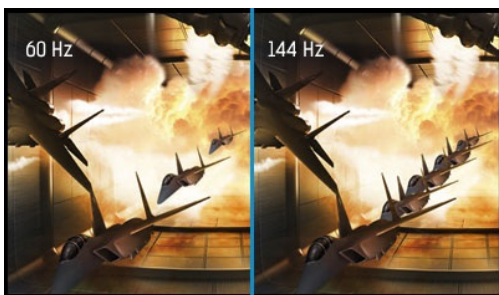

Red Eagle – join the PRO squad

Whether you already are or are aiming to be a hardcore gamer, the 27" G-MASTER GB2760QSU known as Red Eagle is the competitive edge you need to be able to unleash your full gaming potential. Armed with FreeSync technology, 144Hz refresh rate and a blistering 1ms response time you can make split second decisions and forget about ghosting effects or smearing issues. The WQHD (2560x1440) display offers 77% more on-screen space than a standard 1920x1080 full HD monitor. The ability to adjust brightness and the dark shades with the Black Tuner delivers greater viewing performance in shadowed areas. Nothing will skip your attention. Triple input setup (DVI, HDMI, DisplayPort), speakers, headphone connector and a 3.0 USB hub are all included. So no matter which you prefer: RTS, FPS, MOBA and MMO – with the Red Eagle on your desk you are top of the gamer community food chain.

Технология FreeSync™

Технология AMD FreeSync™ устраняет прерывание, подвешивание игр и устраняет разрывы изображения для исключительно плавного игрового процесса.

01 ХАРАКТЕРИСТИКИ ДИСПЛЕЯ

Диагональ	27", 68.5см
Панель	TN LED, матовый
Разрешение	2560 x 1440 @144Гц (3.7 megapixel WQHD, HDMI&DisplayPort)
Соотношение сторон	16:9
Яркость	350 cd/m ² стандарт
Контрастность	1000:1 стандарт
Расширенная контрастность	12M:1
Время отклика	1мс
Видимая область	горизонталь/вертикаль: 170°/160°, право/лево: 85°/85°, вверх/вниз: 80°/80°
Поддержка цвета	16.7mIn 8bit (6bit + Hi-FRC) (sRGB: 99%; NTSC: 72%)
Частота горизонтальной развертки	30 - 89кГц
Частота вертикальной развертки	50 - 144Гц
Видимая область Ш x В	596.7 x 335.7мм, 23.5 x 13.2"
Размер пикселя	0.233мм
Colour	матовый, черный