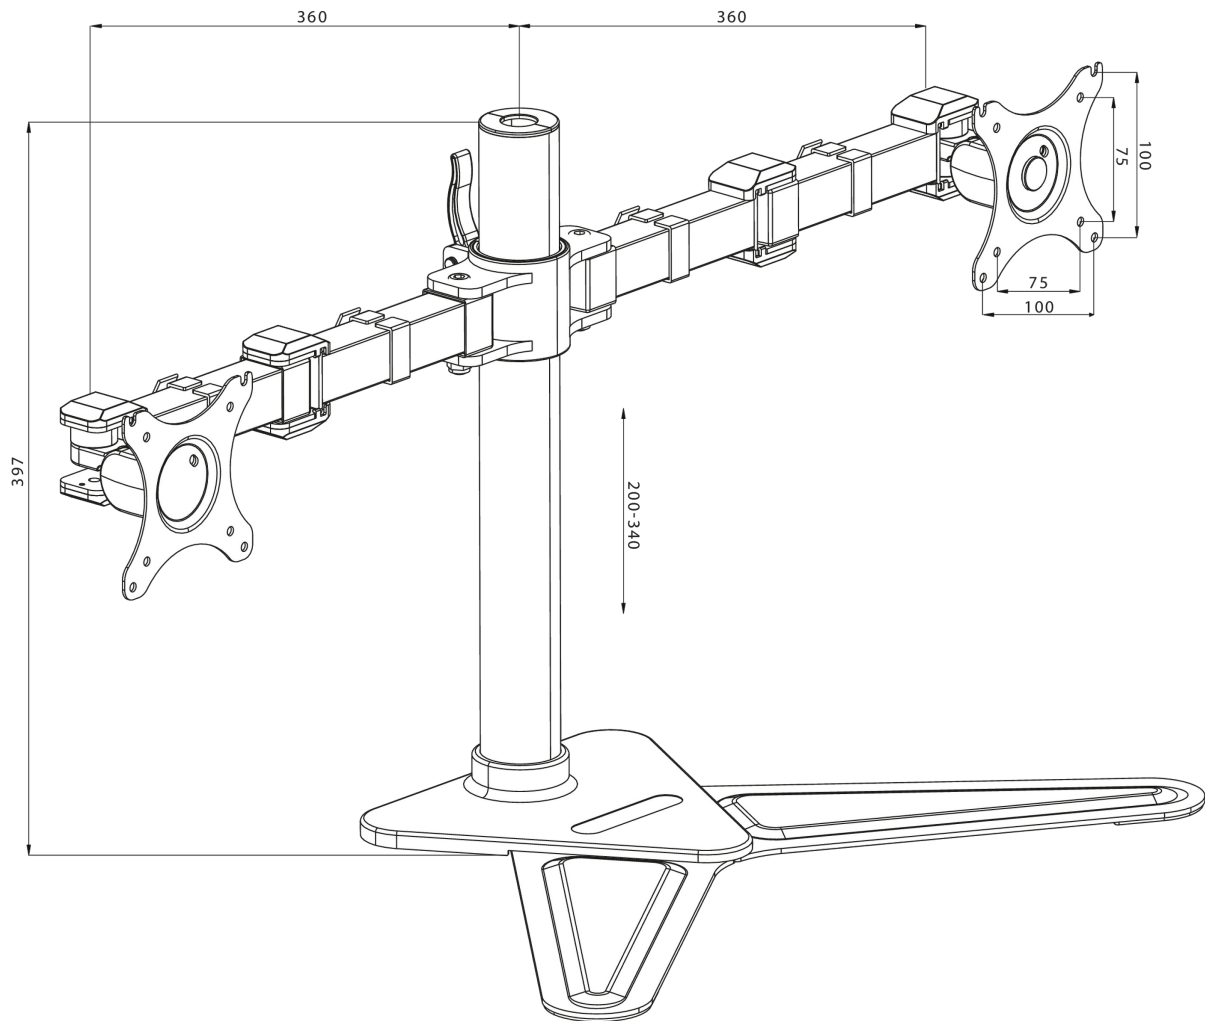

Comfortable dual desktop stand

The iiyama DS1002D-B1 is a desk stand for two flat screens up to 30". The device allows you to save space on your desk reducing the number of stands to one only and the cable management system makes it easier to keep your workplace tidy. The easy to set-up stand offers broad adjustment capabilities, including tilt, swivel, height and rotation, so you can easily adjust the position of both screens to your preferences assuring comfortable and healthy body posture.

01 TECHNICAL SPECIFICATION

Type	desk stand for desktop monitor
Number of screens	2
Desk monut	stand
Screen size	10" - 30"
Height adjustment	200 - 340mm
Screen rotation	PIVOT 90°
Tilt	-85° - 15°
Swivel	180°
Max weight capacity	10kg / монитор
VESA minimum	75 x 75mm
VESA maximum	100 x 100mm

02 РАЗМЕР / ВЕС

EAN код

4948570032068

Все товарные знаки и торговые марки являются собственностью их владельцев и они защищены. Ошибки и изменения допускаются. Спецификации могут быть изменены без уведомления. Все LCD мониторы соответствуют стандарту ISO-9241-307:2008 по политике битых пикселей.