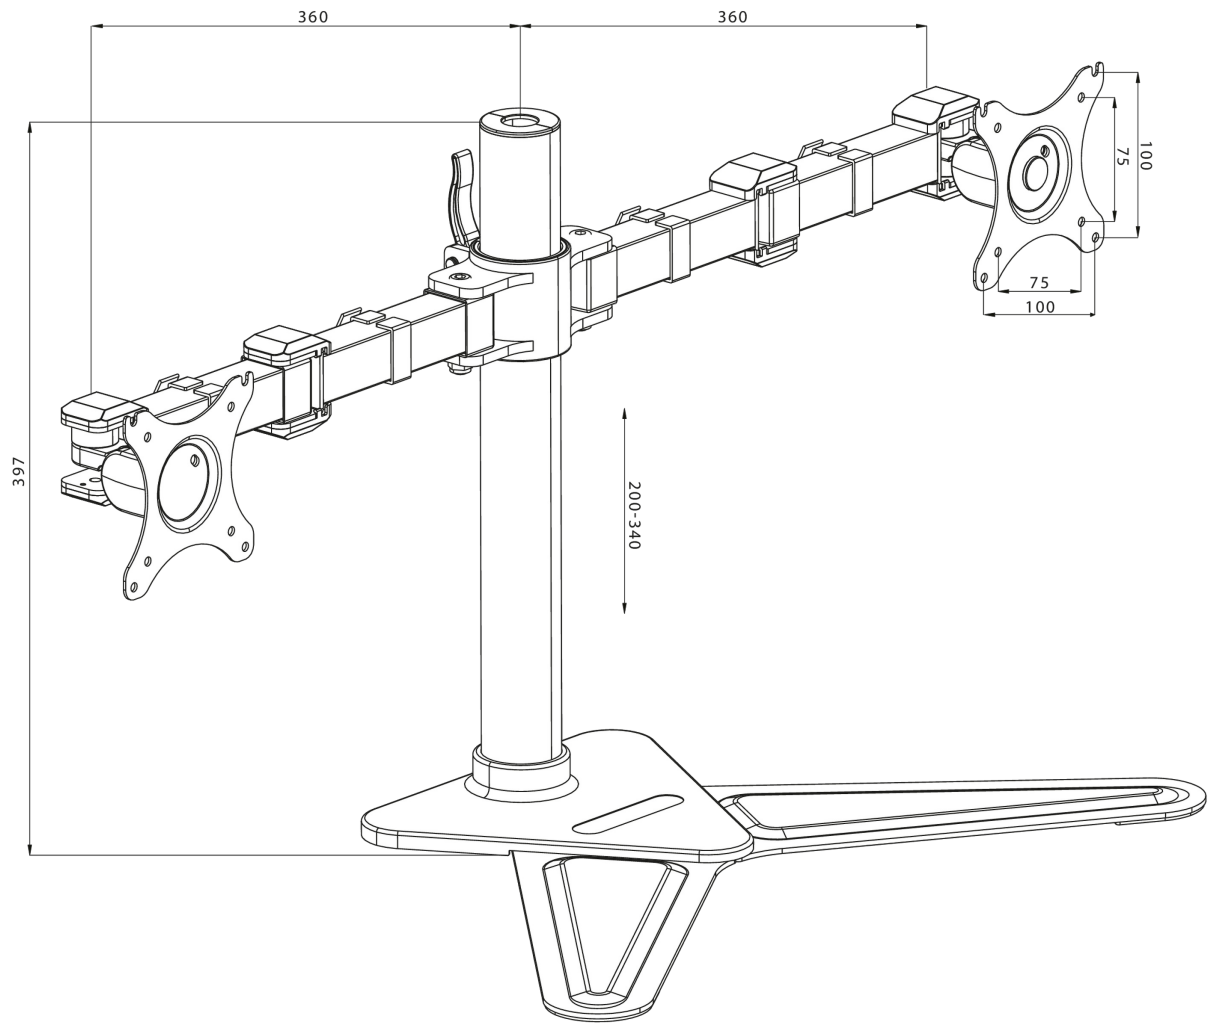

Comfortable dual desktop stand

The iiyama DS1002D-B1 is a desk stand for two flat screens up to 30". The device allows you to save space on your desk reducing the number of stands to one only and the cable management system makes it easier to keep your workplace tidy. The easy to set-up stand offers broad adjustment capabilities, including tilt, swivel, height and rotation, so you can easily adjust the position of both screens to your preferences assuring comfortable and healthy body posture.

01 TECHNICAL SPECIFICATION

Type	desk stand for desktop monitor
Number of screens	2
Desk monut	stand
Screen size	10" - 30"
Height adjustment	200 - 340mm
Screen rotation	PIVOT 90°
Tilt	-85° - 15°
Swivel	180°
Max weight capacity	10kg / монитор
VESA minimum	75 x 75mm
VESA maximum	100 x 100mm

02 РАЗМЕР / ВЕС

EAN код

4948570032068

Все товарные знаки и торговые марки являются собственностью их владельцев и они защищены. Ошибки и изменения допускаются. Спецификации могут быть изменены без уведомления. Все LCD мониторы соответствуют стандарту ISO-9241-307:2008 по политике битых пикселей.