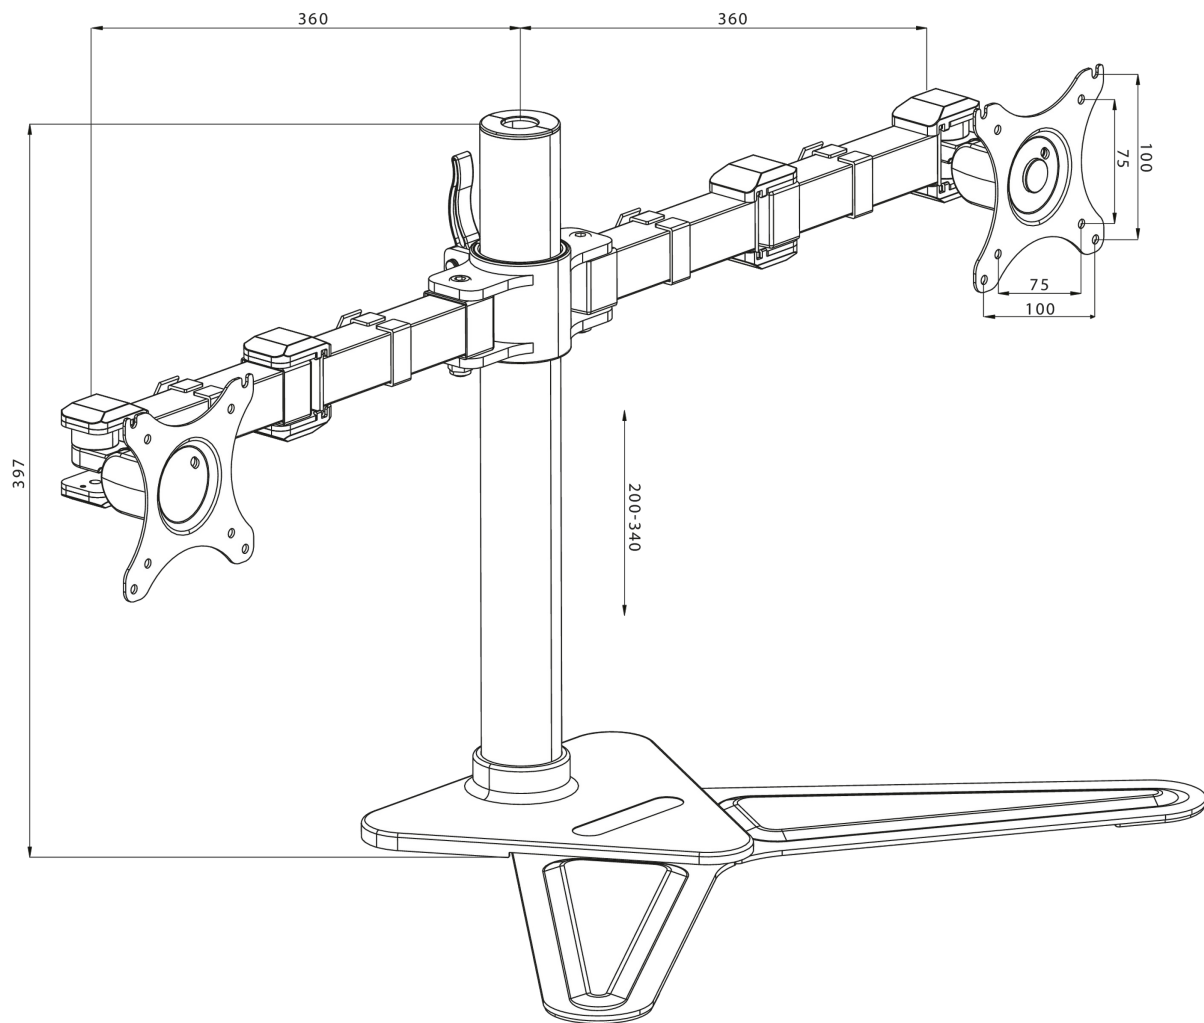

Comfortable dual desktop stand

The iiyama DS1002D-B1 is a desk stand for two flat screens up to 30". The device allows you to save space on your desk reducing the number of stands to one only and the cable management system makes it easier to keep your workplace tidy. The easy to set-up stand offers broad adjustment capabilities, including tilt, swivel, height and rotation, so you can easily adjust the position of both screens to your preferences assuring comfortable and healthy body posture.

01 TECHNICAL SPECIFICATION

Type	desk stand for desktop monitor
Number of screens	2
Desk monut	stand
Screen size	10" - 30"
Height adjustment	200 - 340mm
Screen rotation	PIVOT 90°
Tilt	-85° - 15°
Swivel	180°
Max weight capacity	10kg / монитор
VESA minimum	75 x 75mm
VESA maximum	100 x 100mm

02 РАЗМЕР / ВЕС

EAN код

4948570032068

Все товарные знаки и торговые марки являются собственностью их владельцев и они защищены. Ошибки и изменения допускаются. Спецификации могут быть изменены без уведомления. Все LCD мониторы соответствуют стандарту ISO-9241-307:2008 по политике битых пикселей.