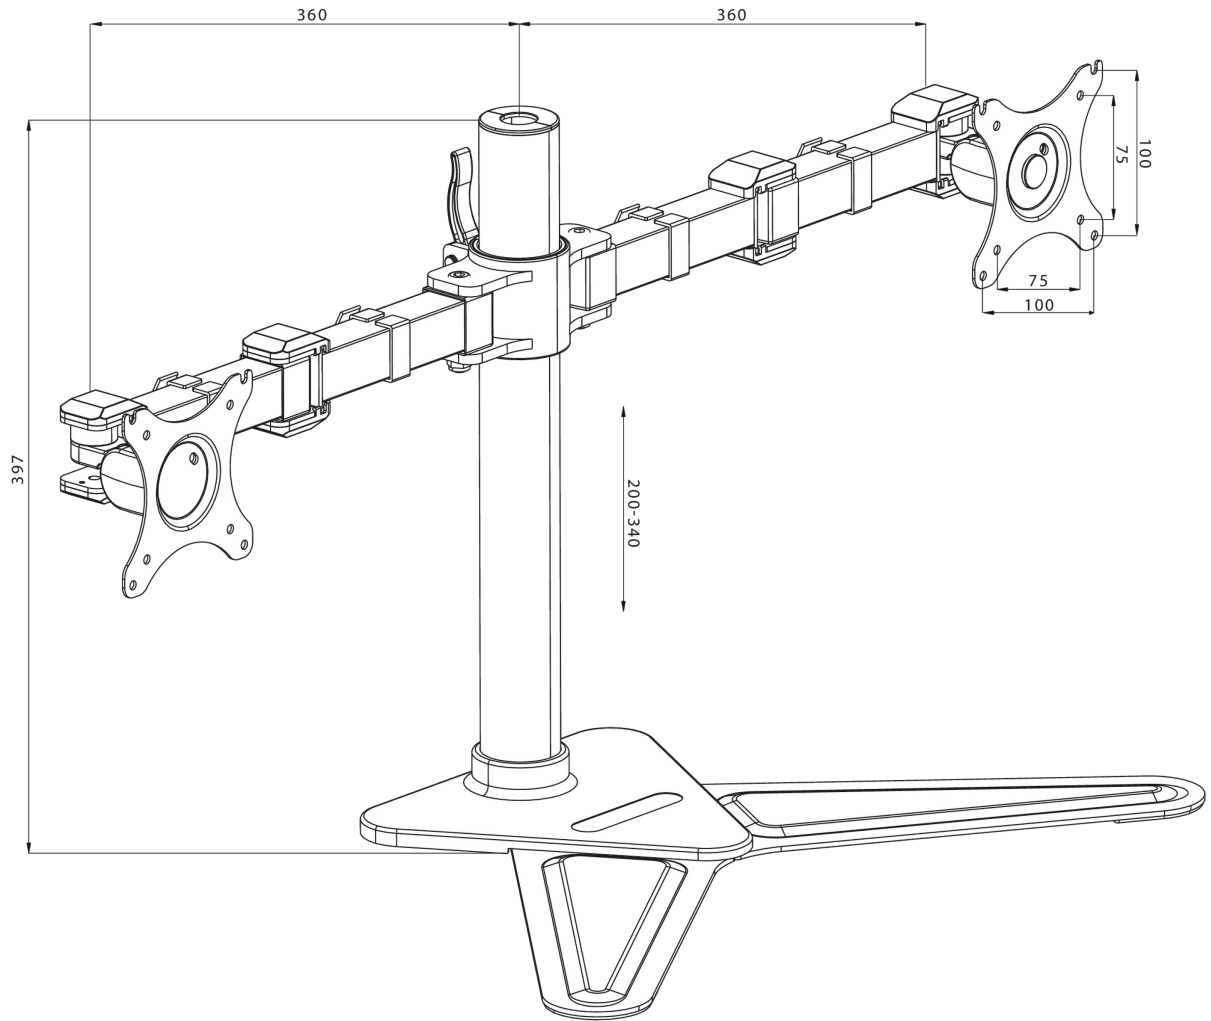

Pied de fixation double pour un meilleur confort

Le Iiyama DS1002D-B1 est un pied pouvant accueillir 2 écrans plats jusqu'à 30 pouces. Il vous permettra de gagner de la place sur votre espace de travail en réduisant le nombre de pied à un seul et son passage de câbles va vous faciliter l'optimisation de la place sur votre bureau. Ce pied réglable vous offre une large palette d'ajustements possibles, incluant la rotation en orientation « portrait/paysage », et la rotation latérale, et vous permet également d'ajuster la position de vos moniteurs suivant vos préférences en vous assurant en même temps une posture confortable et ergonomique.

01 LES SPÉCIFICATIONS

Type	ped de fixation pour moniteurs bureautiques
Aantal schermen	2
Bureausteun	support
Scherm formaat	10" - 30"
In hoogte verstelbaar	200 - 340mm
Scherm rotatie	PIVOT 90°
Tilt	-85° - 15°
Swivel	180°
Max poids	10kg / moniteur
VESA min	75 x 75mm
VESA max	100 x 100mm

02 DIMENSIONS / POIDS

Code EAN

4948570032068

Toutes les marques nommées sur ce site sont des marques déposées. iiyama ne pourra être tenu responsable d'éventuelles erreurs ou omissions contenues sur ce site. Tous les écrans LCD iiyama sont conformes à la norme ISO-9241-307:2008 pour ce qui concerne les défauts de pixel.