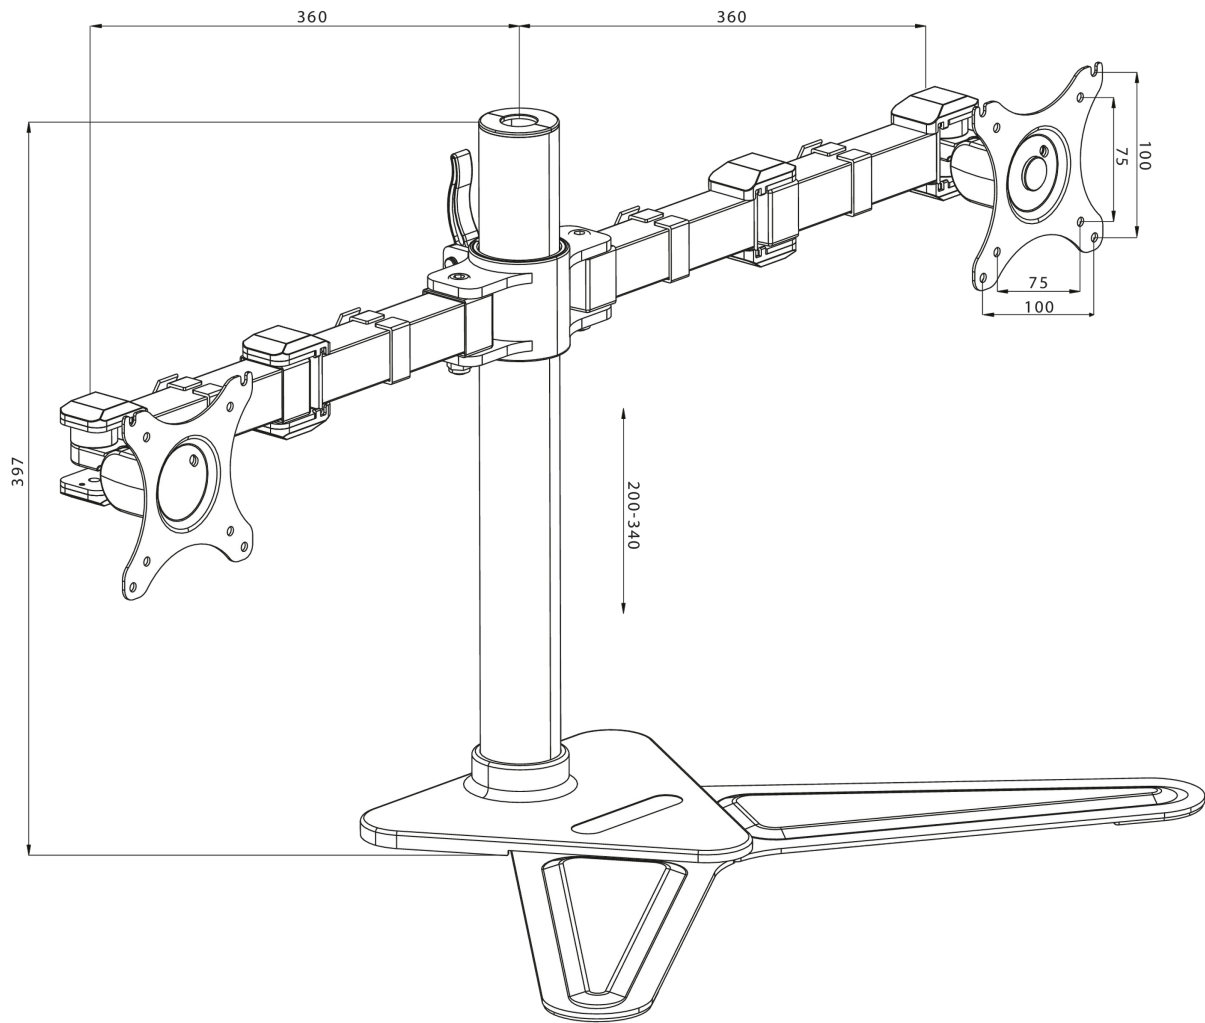

Pied de fixation double pour un meilleur confort

Le Iiyama DS1002D-B1 est un pied pouvant accueillir 2 écrans plats jusqu'à 30 pouces. Il vous permettra de gagner de la place sur votre espace de travail en réduisant le nombre de pied à un seul et son passage de câbles va vous faciliter l'optimisation de la place sur votre bureau. Ce pied réglable vous offre une large palette d'ajustements possibles, incluant la rotation en orientation « portrait/paysage », et la rotation latérale, et vous permet également d'ajuster la position de vos moniteurs suivant vos préférences en vous assurant en même temps une posture confortable et ergonomique.

01 LES SPÉCIFICATIONS

Type	ped de fixation pour moniteurs bureautiques
Aantal schermen	2
Bureausteun	support
Scherm formaat	10" - 30"
In hoogte verstelbaar	200 - 340mm
Scherm rotatie	PIVOT 90°
Tilt	-85° - 15°
Swivel	180°
Max poids	10kg / moniteur
VESA min	75 x 75mm
VESA max	100 x 100mm

02 DIMENSIONS / POIDS

Code EAN

4948570032068

Toutes les marques nommées sur ce site sont des marques déposées. iiyama ne pourra être tenu responsable d'éventuelles erreurs ou omissions contenues sur ce site. Tous les écrans LCD iiyama sont conformes à la norme ISO-9241-307:2008 pour ce qui concerne les défauts de pixel.