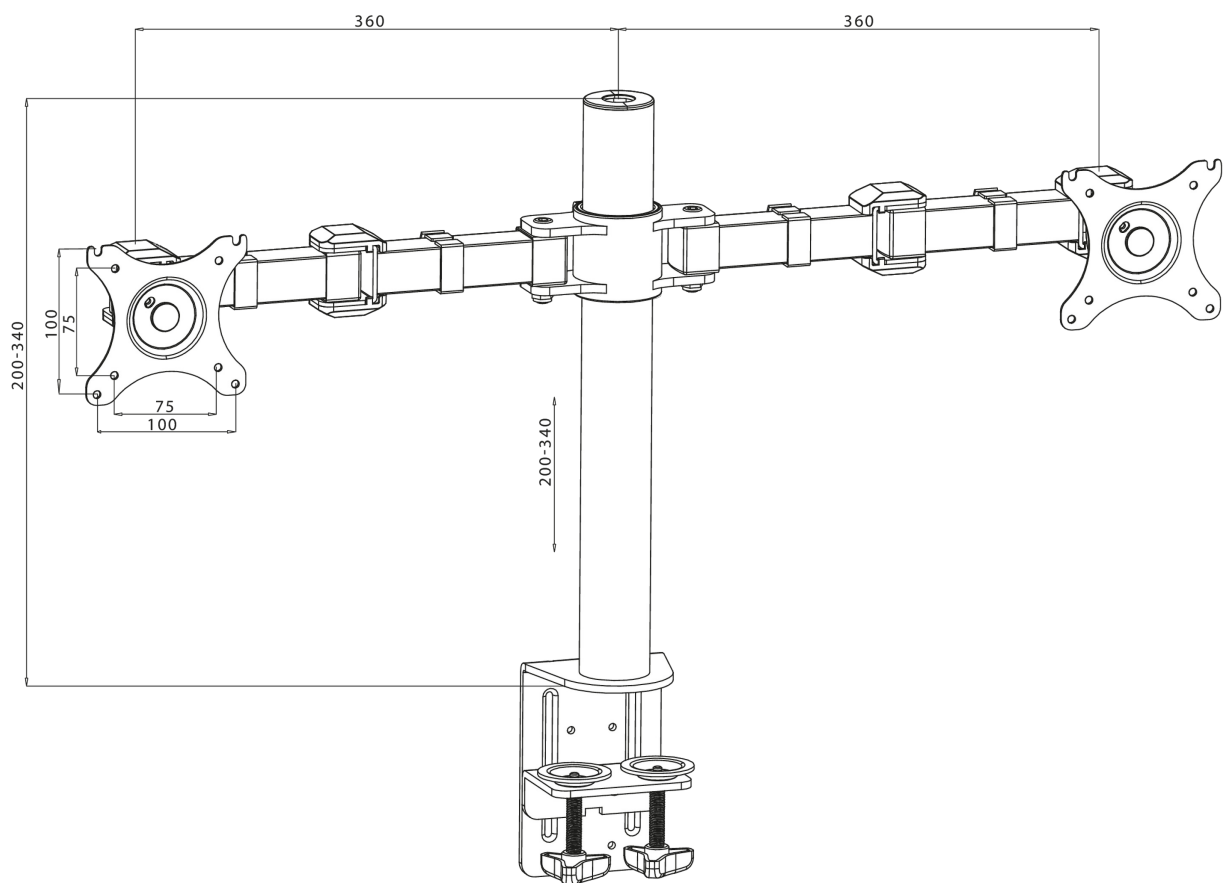

Simple and functional dual desktop arm

The iiyama DS1002C-B1 is a desk mount (clamp) for two flat screens up to 30". Thanks to the arm you can save space on your desk and the cable management system helps to keep your workplace tidy. Broad adjustment capabilities, including tilt, swivel, height and rotation, the arm offers, allow you to easily adjust the position of the screens to your preferences assuring comfortable and healthy body posture.

01 TECHNICAL SPECIFICATION

Type	desk mount for desktop monitor
Number of screens	2
Desk monut	desk clamp
Screen size	10" - 30"
Height adjustment	200 - 400mm
Screen rotation	PIVOT 90°
Tilt	-85° - 15°
Swivel	180°
Max weight capacity	10kg / монитор
VESA minimum	75 x 75mm
VESA maximum	100 x 100mm

02 РАЗМЕР / ВЕС

EAN код

4948570032082

Все товарные знаки и торговые марки являются собственностью их владельцев и они защищены. Ошибки и изменения допускаются. Спецификации могут быть изменены без уведомления. Все LCD мониторы соответствуют стандарту ISO-9241-307:2008 по политике битых пикселей.