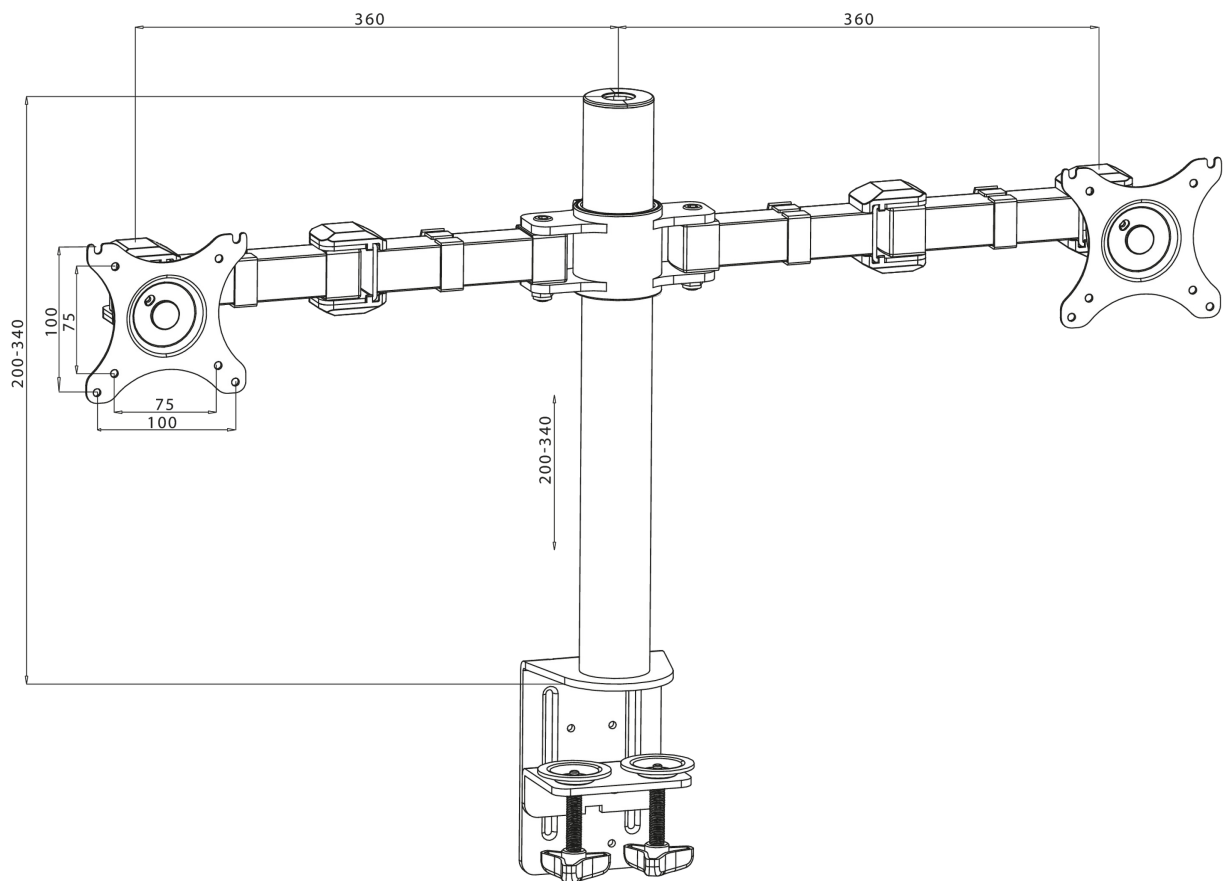

Simple and functional dual desktop arm

The iiyama DS1002C-B1 is a desk mount (clamp) for two flat screens up to 30". Thanks to the arm you can save space on your desk and the cable management system helps to keep your workplace tidy. Broad adjustment capabilities, including tilt, swivel, height and rotation, the arm offers, allow you to easily adjust the position of the screens to your preferences assuring comfortable and healthy body posture.

01 TECHNICAL SPECIFICATION

Type	desk mount for desktop monitor
Number of screens	2
Desk monut	desk clamp
Screen size	10" - 30"
Height adjustment	200 - 400mm
Screen rotation	PIVOT 90°
Tilt	-85° - 15°
Swivel	180°
Max weight capacity	10kg / монитор
VESA minimum	75 x 75mm
VESA maximum	100 x 100mm

02 РАЗМЕР / ВЕС

EAN код

4948570032082

Все товарные знаки и торговые марки являются собственностью их владельцев и они защищены. Ошибки и изменения допускаются. Спецификации могут быть изменены без уведомления. Все LCD мониторы соответствуют стандарту ISO-9241-307:2008 по политике битых пикселей.