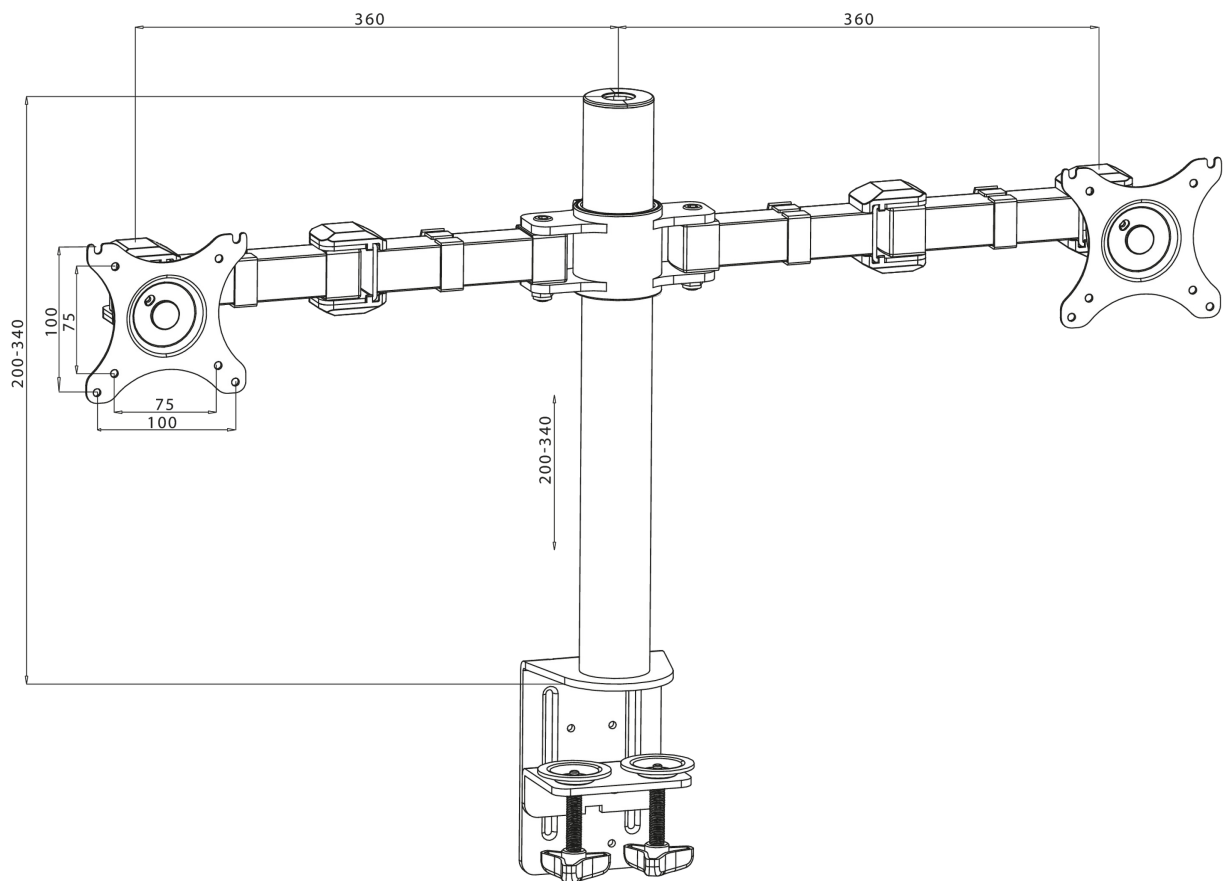

### Simple and functional dual desktop arm

The iiyama DS1002C-B1 is a desk mount (clamp) for two flat screens up to 30". Thanks to the arm you can save space on your desk and the cable management system helps to keep your workplace tidy. Broad adjustment capabilities, including tilt, swivel, height and rotation, the arm offers, allow you to easily adjust the position of the screens to your preferences assuring comfortable and healthy body posture.

#### 01 TECHNICAL SPECIFICATION

Type	desk mount for desktop monitor
Number of screens	2
Desk monut	desk clamp
Screen size	10" - 30"
Height adjustment	200 - 400mm
Screen rotation	PIVOT 90°
Tilt	-85° - 15°
Swivel	180°
Max weight capacity	10kg / монитор
VESA minimum	75 x 75mm
VESA maximum	100 x 100mm

02 РАЗМЕР / ВЕС

EAN код

4948570032082

Все товарные знаки и торговые марки являются собственностью их владельцев и они защищены. Ошибки и изменения допускаются. Спецификации могут быть изменены без уведомления. Все LCD мониторы соответствуют стандарту ISO-9241-307:2008 по политике битых пикселей.