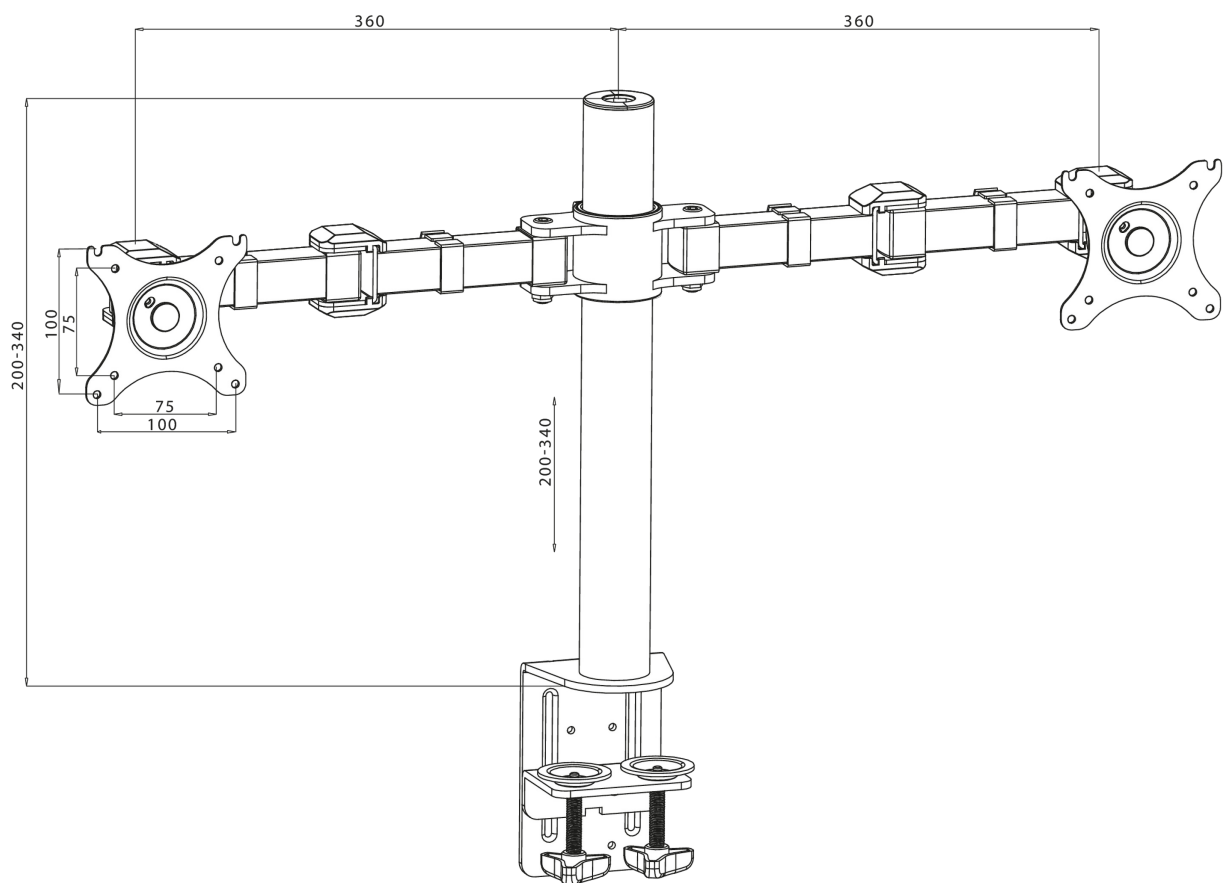

### Simple and functional dual desktop arm

The iiyama DS1002C-B1 is a desk mount (clamp) for two flat screens up to 30". Thanks to the arm you can save space on your desk and the cable management system helps to keep your workplace tidy. Broad adjustment capabilities, including tilt, swivel, height and rotation, the arm offers, allow you to easily adjust the position of the screens to your preferences assuring comfortable and healthy body posture.

#### 01 TECHNICAL SPECIFICATION

Type	desk mount for desktop monitor
Number of screens	2
Desk monut	desk clamp
Screen size	10" - 30"
Height adjustment	200 - 400mm
Screen rotation	PIVOT 90°
Tilt	-85° - 15°
Swivel	180°
Max weight capacity	10kg / монитор
VESA minimum	75 x 75mm
VESA maximum	100 x 100mm

02 РАЗМЕР / ВЕС

EAN код

4948570032082

Все товарные знаки и торговые марки являются собственностью их владельцев и они защищены. Ошибки и изменения допускаются. Спецификации могут быть изменены без уведомления. Все LCD мониторы соответствуют стандарту ISO-9241-307:2008 по политике битых пикселей.