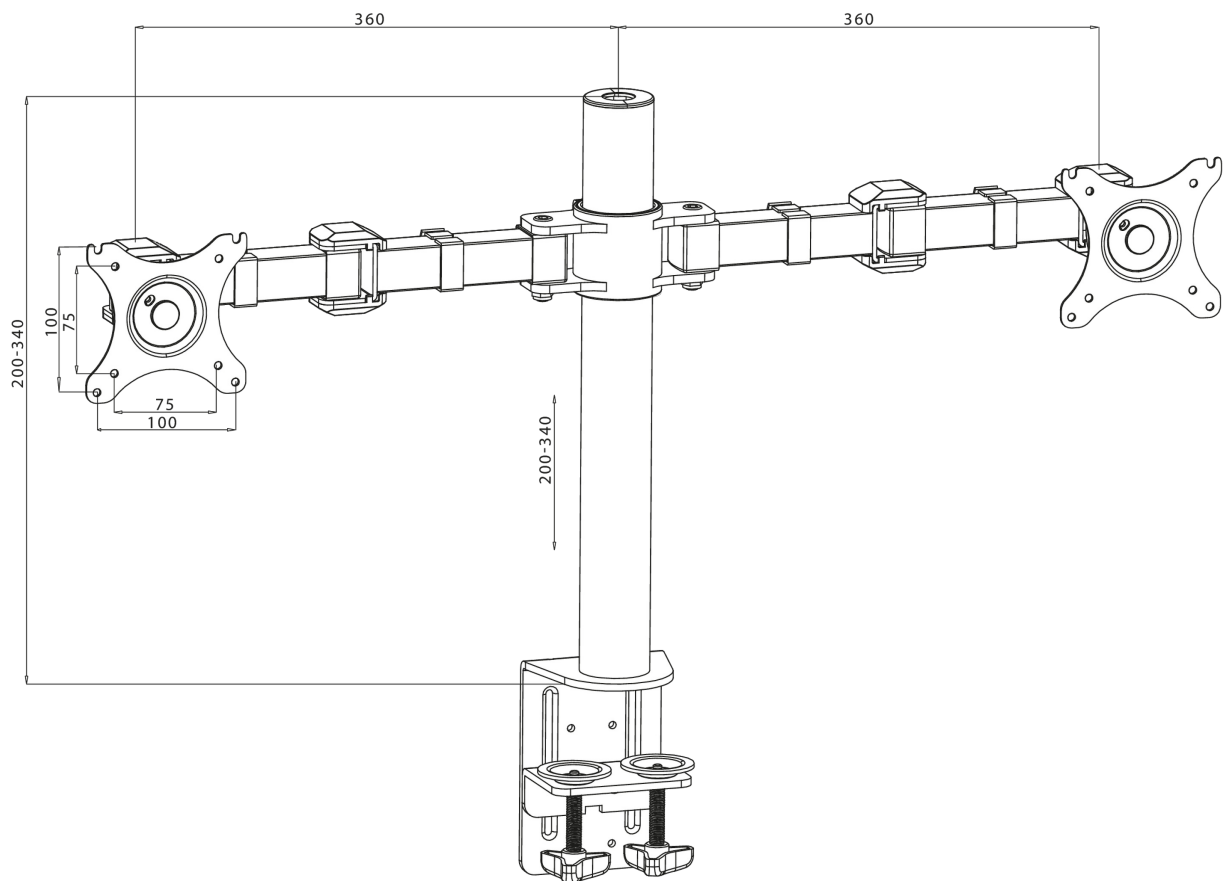

Bras pour deux écrans bureautiques, simple et fonctionnel

Le bras double IIYAMA DS1002C-B1 est un support de bureau pour deux moniteurs plats jusqu'à 30 pouces. Grâce à ce support, vous économiserez de la place sur votre bureau et le passage de câble va optimiser d'avantage votre espace de travail. Avec plusieurs possibilités de réglages, incluant la rotation en orientation « portrait/paysage » et la rotation latérale, ce bras vous permet facilement ajuster la position de vos moniteurs suivant vos préférences et vous assure donc une posture confortable et ergonomique.

01 LES SPÉCIFICATIONS

Type	Support de bureau pour moniteurs bureautiques
Aantal schermen	2
Bureausteun	Support de bureau à pinces
Scherm formaat	10" - 30"
In hoogte verstelbaar	200 - 400mm
Scherm rotatie	PIVOT 90°
Tilt	-85° - 15°
Swivel	180°
Max poids	10kg / moniteur
VESA min	75 x 75mm
VESA max	100 x 100mm

02 DIMENSIONS / POIDS

Code EAN

4948570032082

Toutes les marques nommées sur ce site sont des marques déposées. iiyama ne pourra être tenu responsable d'éventuelles erreurs ou omissions contenues sur ce site. Tous les écrans LCD iiyama sont conformes à la norme ISO-9241-307:2008 pour ce qui concerne les défauts de pixel.