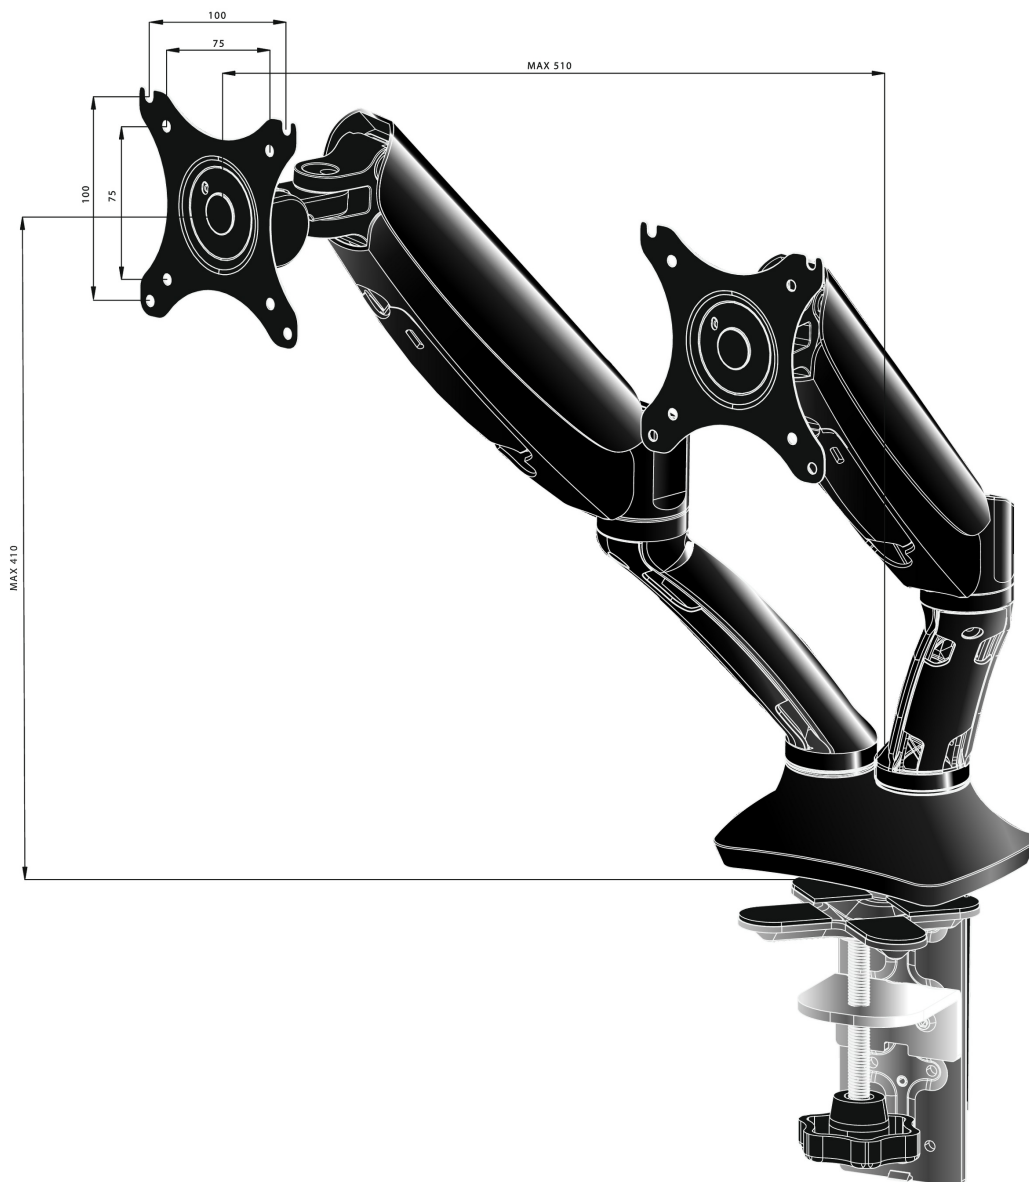

### Sleek and stylish dual gas spring arm

The iiyama DS3002C-B1 is a desk mount (grommet or clamp) for two flat screens up to 27". Using the arm you save space on your desk and thanks to the cable management system it is easier to keep your workplace tidy. But what is more important, offering broad adjustment capabilities including tilt, swivel, height and rotation, the dual gas spring arm makes sure you can easily adjust the position of the screens to your preferences assuring ergonomic body posture.

#### 01 TECHNICAL SPECIFICATION

Typ	gas spring desk mount for desktop monitor
Počet obrazovek	2
Stolní držák	desk clamp or desk grommet
Velikost obrazovky	10" - 27"
Regulace výšky	0 - 410mm
Otočení monitoru	PIVOT 90°
Tilt	-85° - 15°
Swivel	360°
Max weight capacity	5kg / монитор
VESA minimum	75 x 75mm
VESA maximum	100 x 100mm

02 РАЗМЕР / BEC

EAN код

4948570032129

*Все товарные знаки и торговые марки являются собственностью их владельцев и они защищены. Ошибки и изменения допускаются. Спецификации могут быть изменены без уведомления. Все LCD мониторы соответствуют стандарту ISO-9241-307:2008 по политике битых пикселей.*