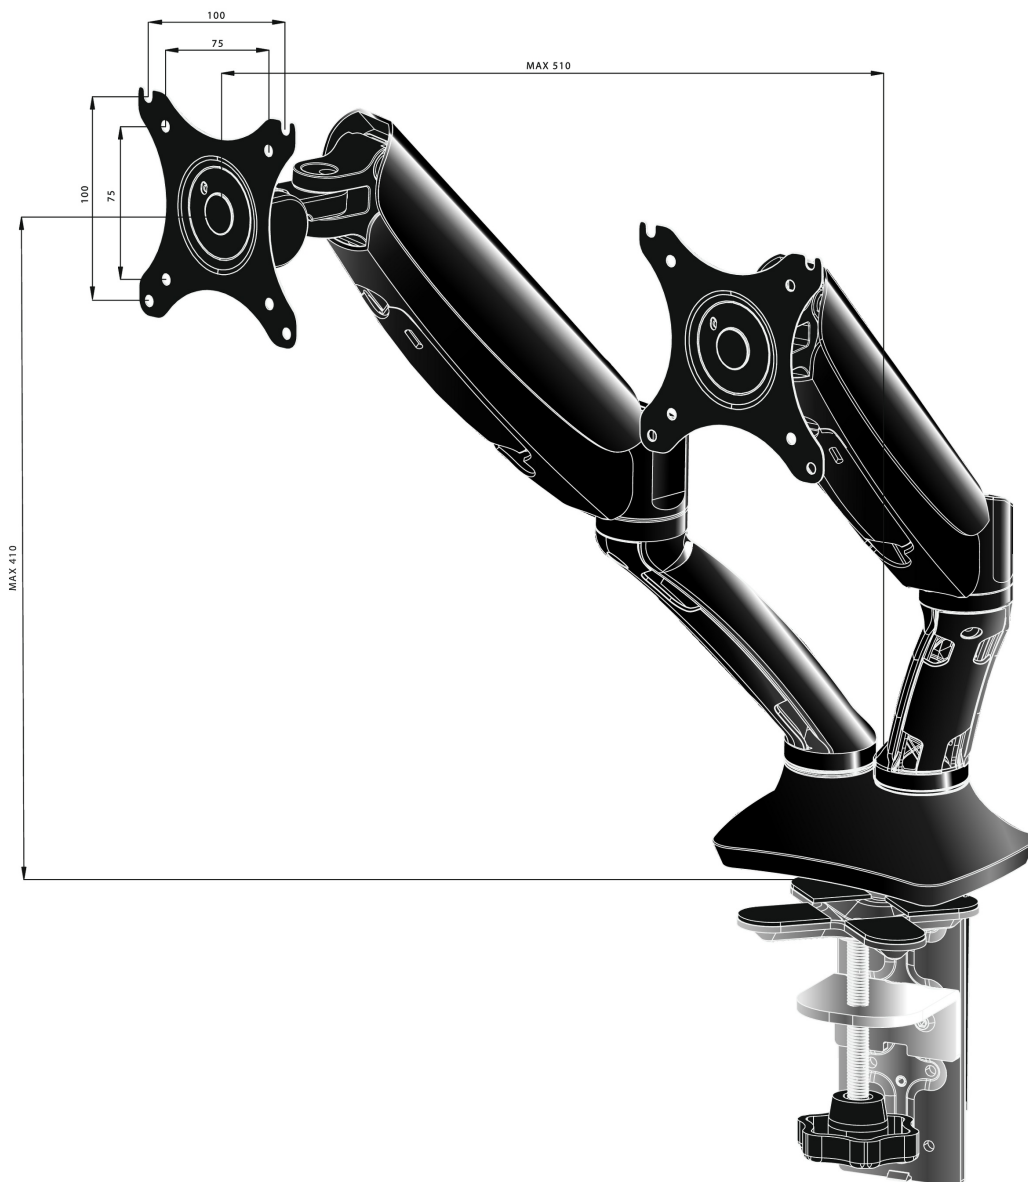

### Sleek and stylish dual gas spring arm

The iiyama DS3002C-B1 is a desk mount (grommet or clamp) for two flat screens up to 27". Using the arm you save space on your desk and thanks to the cable management system it is easier to keep your workplace tidy. But what is more important, offering broad adjustment capabilities including tilt, swivel, height and rotation, the dual gas spring arm makes sure you can easily adjust the position of the screens to your preferences assuring ergonomic body posture.

#### 01 TECHNICAL SPECIFICATION

Typ	gas spring desk mount for desktop monitor
Počet obrazovek	2
Stolní držák	desk clamp or desk grommet
Velikost obrazovky	10" - 27"
Regulace výšky	0 - 410mm
Otočení monitoru	PIVOT 90°
Tilt	-85° - 15°
Swivel	360°
Max weight capacity	5kg / монитор
VESA minimum	75 x 75mm
VESA maximum	100 x 100mm

02 РАЗМЕР / BEC

EAN код

4948570032129

*Все товарные знаки и торговые марки являются собственностью их владельцев и они защищены. Ошибки и изменения допускаются. Спецификации могут быть изменены без уведомления. Все LCD мониторы соответствуют стандарту ISO-9241-307:2008 по политике битых пикселей.*