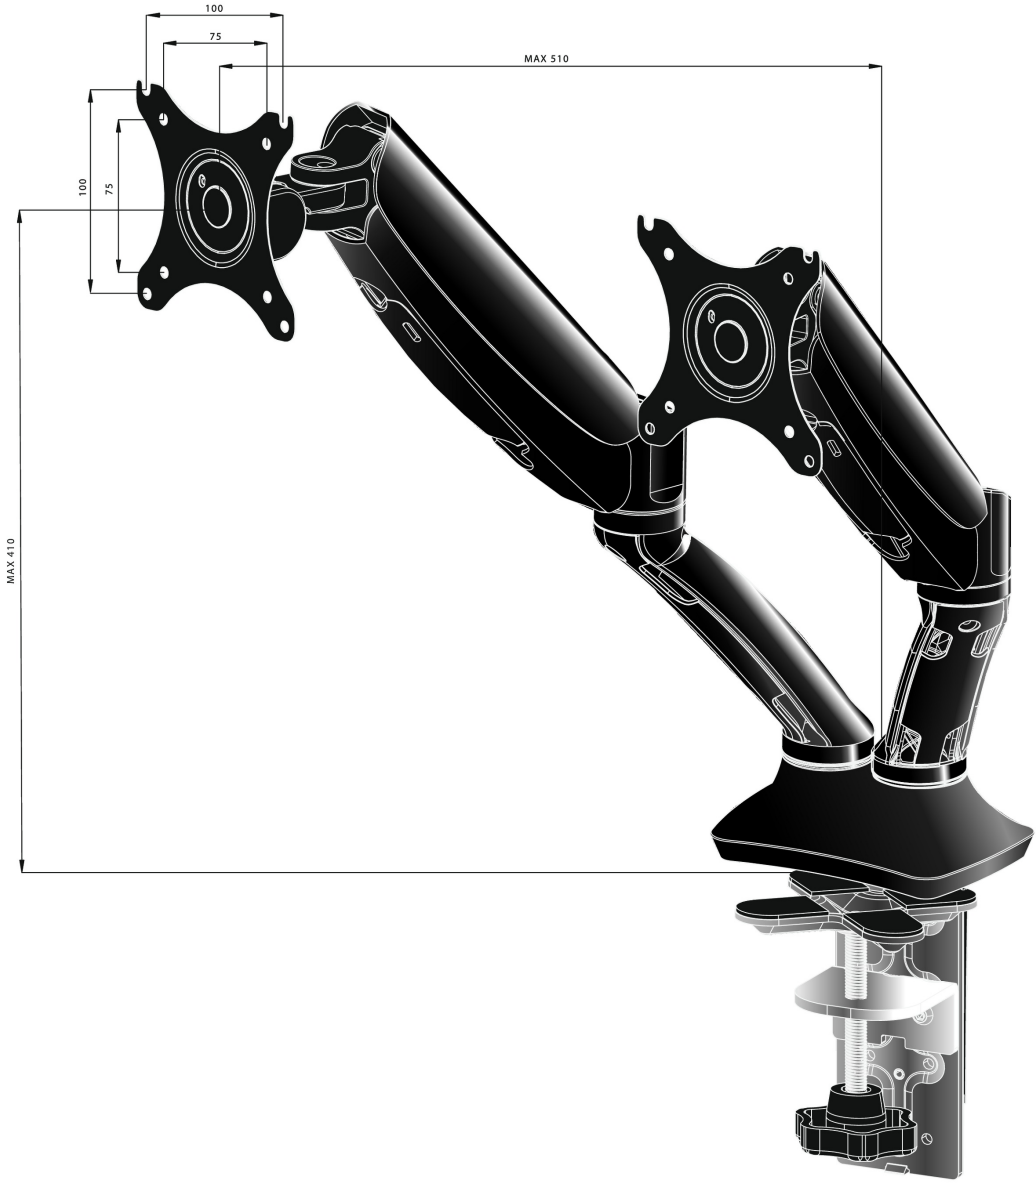

Şık ve şık hareketli monitör kolu - çift

iiyama DS3002C-B1, 27 inç kadar iki düz ekran için bir masa montajıdır (gromet veya kelepçe). Kolu kullanarak masanızda yerden tasarruf edersiniz ve kablo yönetim sistemi sayesinde iş yerinizi düzenli tutmanız daha kolaydır. Ancak daha da önemlisi, eğme, döndürme, yükseklik ve döndürme gibi geniş ayar yetenekleri sunan çift gazlı yaylı kol, ergonomik vücut duruşu sağlayarak ekranların konumunu tercihlerinize göre kolayca ayarlayabilmenizi sağlar.

01 TEKNİK ÖZELLİK

Tip	masaüstü monitör için sıkıştırılmalı masa montajı
Ekran sayısı	2
Masa montajı	masa kelepçesi veya masa rondelası
Ekran boyutu	10" - 27"
Yükseklik ayarı	0 - 410mm
Ekran döndürme	PIVOT 90°
Eğim	-85° - 15°
Dönme	360°
Maksimum ağırlık kapasitesi	5kg / monitör
VESA minimum	75 x 75mm
VESA maksimum	100 x 100mm

02 ÖLÇÜLER / AĞIRLIK

EAN kodu

4948570032129

All trademarks and registered trademarks acknowledged. E & O E. Specification subject to change without notice. All LCD's comply with ISO-9241-307:2008 in connection with pixel defects.