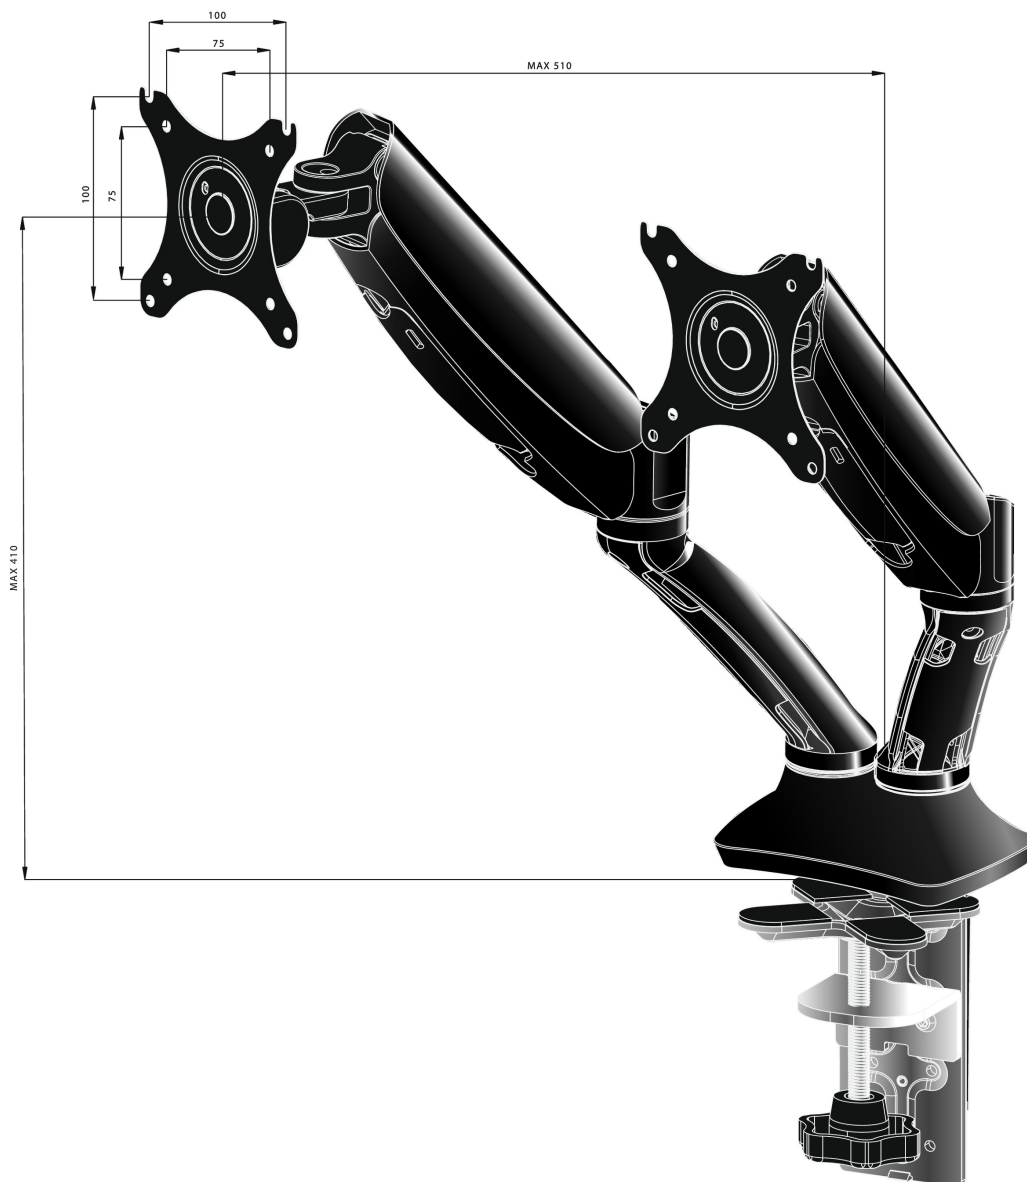

## Elegantan nosač za dva monitora sa gasnom oprugom (nosačem)

Iiyama DS3002C-B1 je stoni nosač za dva ekrana do 27". Korišćenjem nosača možete dobiti dodatni prostor na stolu, a sistem upravljanja kablovima pomaže da radno mesto bude uredno. Ono što je još važnije, pružajući Vam široke mogućnosti prilagođavanja uključujući nagib, okret, visinu i rotaciju koje nosač pruža omogućuju Vam da jednostavno podesite položaj ekrana prema Vašim željama osiguravajući ugodno i zdravo držanje tela.

### 01 TEHNIČKA SPECIFIKACIJA

Tip	nosač za dva desktop monitora sa gasnom oprugom
Broj ekrana	2
Stoni nosač	nosač monitora
Veličina ekrana	10" - 27"
Podešavanje visine	0 - 410mm
Rotacija ekrana	PIVOT 90°
Nagib	-85° - 15°
Zakretanje	360°
Maksimalna težina	5kg / monitor
VESA minimum	75 x 75mm
VESA maksimum	100 x 100mm

02 DIMENZIJE / TEŽINA

EAN kod

4948570032129

*All trademarks and registered trademarks acknowledged. E & O E. Specification subject to change without notice. All LCD's comply with ISO-9241-307:2008 in connection with pixel defects.*