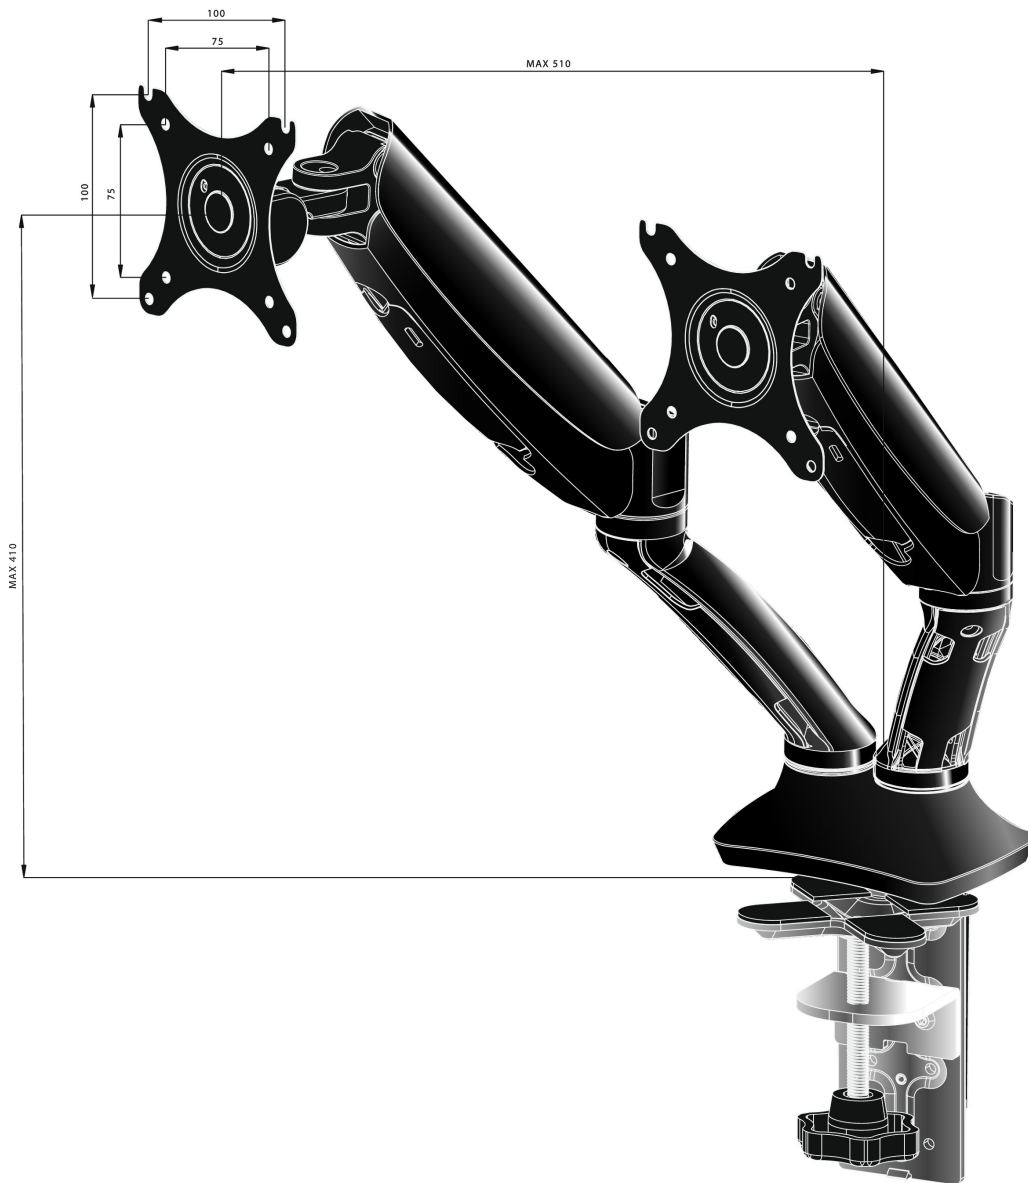

All trademarks and registered trademarks acknowledged. E & O E. Specification subject to change without notice. All LCD's comply with ISO-9241-307:2008 in connection with pixel defects.

© IYAMA CORPORATION. ALL RIGHTS RESERVED