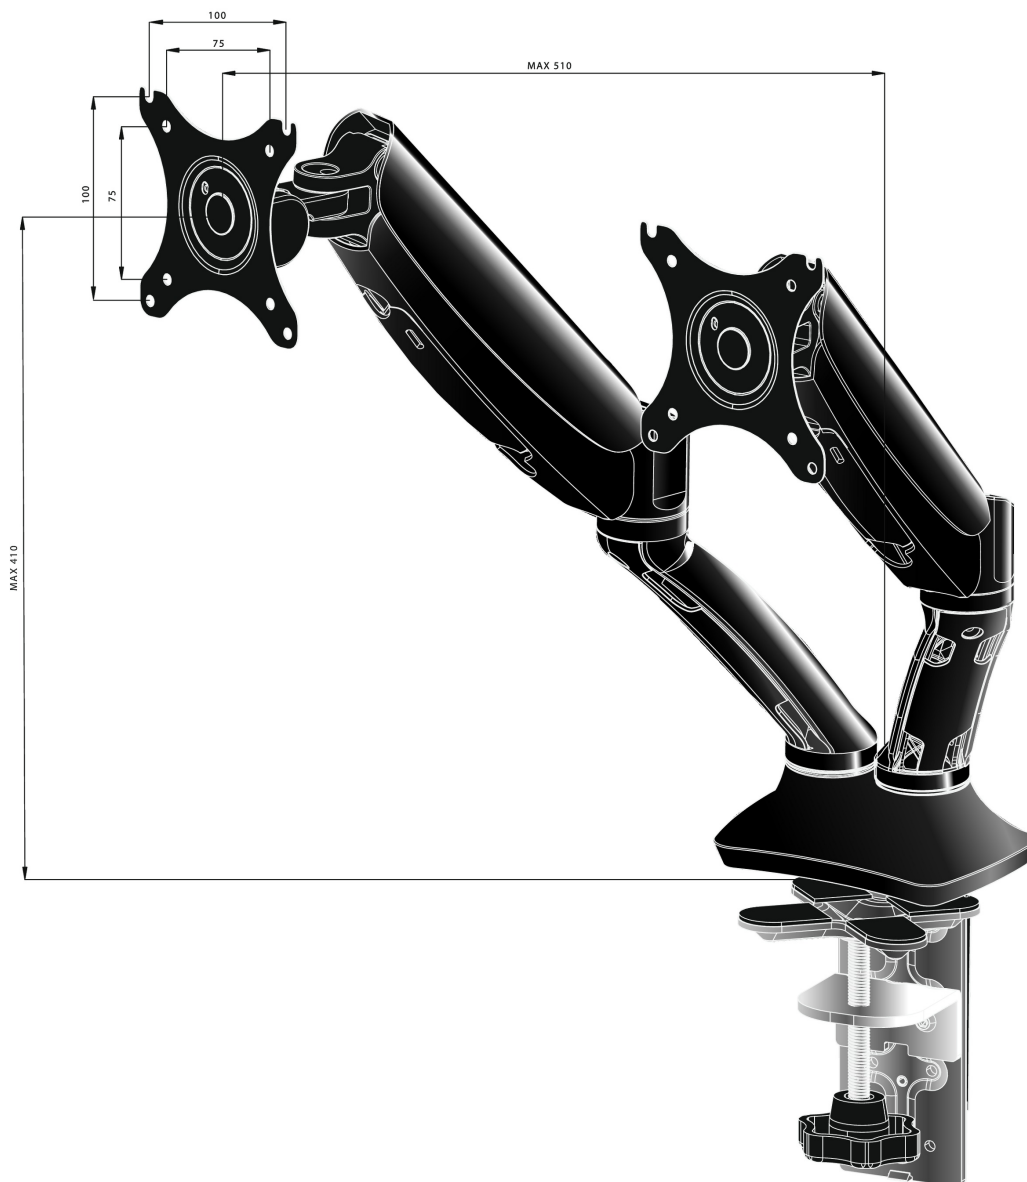

Sleek and stylish dual gas spring arm

The iiyama DS3002C-B1 is a desk mount (grommet or clamp) for two flat screens up to 27". Using the arm you save space on your desk and thanks to the cable management system it is easier to keep your workplace tidy. But what is more important, offering broad adjustment capabilities including tilt, swivel, height and rotation, the dual gas spring arm makes sure you can easily adjust the position of the screens to your preferences assuring ergonomic body posture.

01 TECHNICAL SPECIFICATION

Type	gas spring desk mount for desktop monitor
Number of screens	2
Desk monut	desk clamp or desk grommet
Screen size	10" - 27"
Height adjustment	0 - 410mm
Screen rotation	PIVOT 90°
Tilt	-85° - 15°
Swivel	360°
Max weight capacity	5kg / монитор
VESA minimum	75 x 75mm
VESA maximum	100 x 100mm

02 РАЗМЕР / ВЕС

EAN код

4948570032129

Все товарные знаки и торговые марки являются собственностью их владельцев и они защищены. Ошибки и изменения допускаются. Спецификации могут быть изменены без уведомления. Все LCD мониторы соответствуют стандарту ISO-9241-307:2008 по политике битых пикселей.