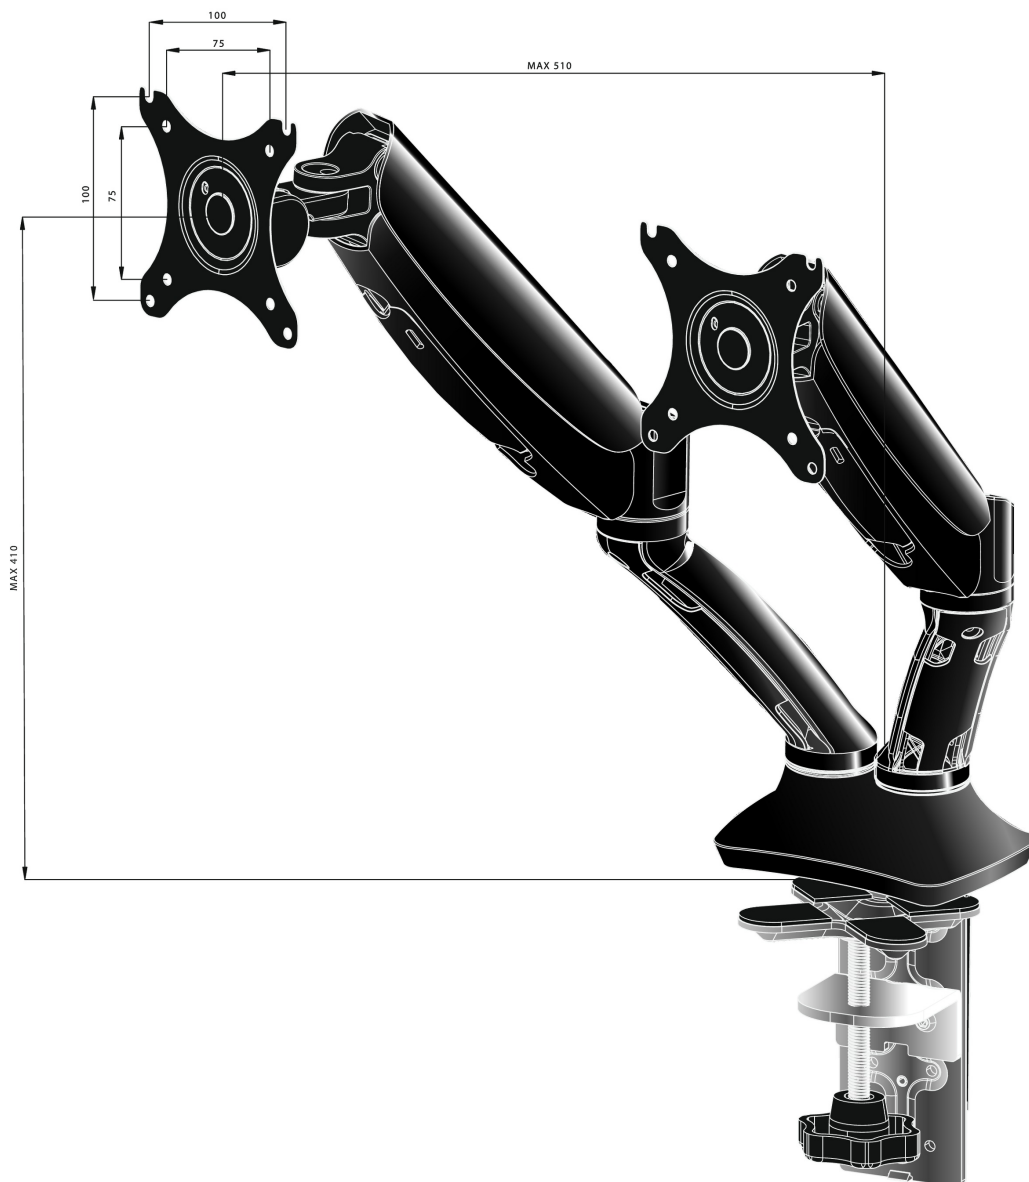

Sleek and stylish dual gas spring arm

The iiyama DS3002C-B1 is a desk mount (grommet or clamp) for two flat screens up to 27". Using the arm you save space on your desk and thanks to the cable management system it is easier to keep your workplace tidy. But what is more important, offering broad adjustment capabilities including tilt, swivel, height and rotation, the dual gas spring arm makes sure you can easily adjust the position of the screens to your preferences assuring ergonomic body posture.

01 TECHNICAL SPECIFICATION

Type	gas spring desk mount for desktop monitor
Number of screens	2
Desk monut	desk clamp or desk grommet
Screen size	10" - 27"
Height adjustment	0 - 410mm
Screen rotation	PIVOT 90°
Tilt	-85° - 15°
Swivel	360°
Max weight capacity	5kg / монитор
VESA minimum	75 x 75mm
VESA maximum	100 x 100mm

02 РАЗМЕР / ВЕС

EAN код

4948570032129

Все товарные знаки и торговые марки являются собственностью их владельцев и они защищены. Ошибки и изменения допускаются. Спецификации могут быть изменены без уведомления. Все LCD мониторы соответствуют стандарту ISO-9241-307:2008 по политике битых пикселей.