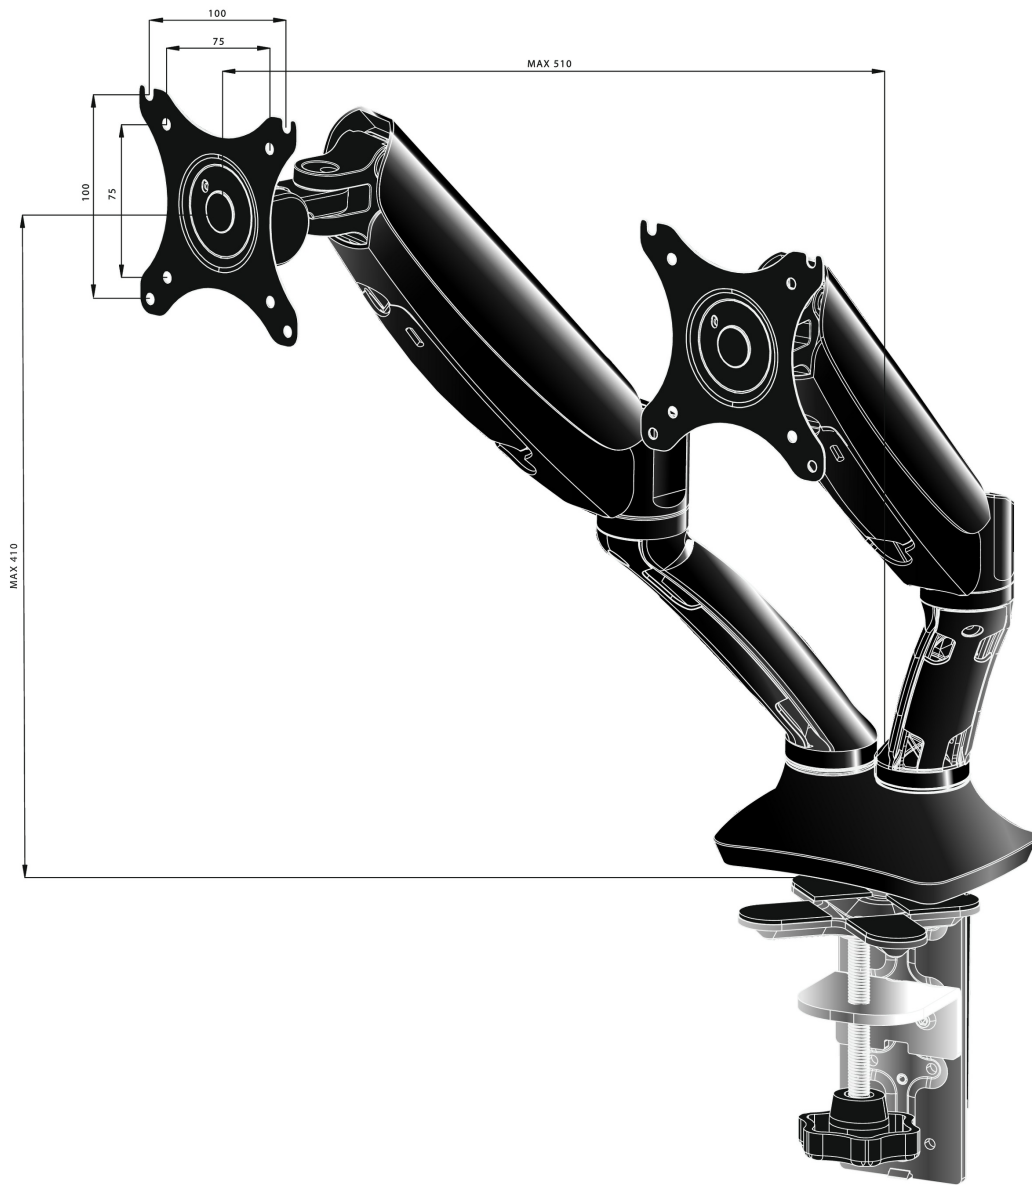

### Stijlvolle dubbele gasveer arm

De iiyama DS3002C-B1 is een monitorarm (bureaudoorvoer of klem) voor 2 flatscreen monitoren tot 27 inch. Dankzij de armen kunt u waardevolle ruimte op uw bureau besparen. Door de ingebouwde gasveer biedt deze monitorarm vele aanpassingsmogelijkheden, waaronder een kantel-, draai-, hoogte- en roteer functie. Met deze dubbele bureausteun creëert u eenvoudig een ergonomische positie en werkhouding.

#### 01 TECHNISCHE SPECIFICATIES

Type	gasveer monitorarm voor desktop monitoren
Aantal schermen	2
Bureausteun	bureauklem en bureaudoorvoer
Scherm formaat	10" - 27"
In hoogte verstelbaar	0 - 410mm
Scherm rotatie	PIVOT 90°
Kantelhoek	-85° - 15°
Draaibaar	360°
Max gewicht	5kg / monitor
VESA minimum	75 x 75mm
VESA maximum	100 x 100mm

## 02 AFMETINGEN / GEWICHT

EAN code

4948570032129

*Alle handelsmerken zijn geregistreerd. Gegevens onder voorbehoud van zetfouten. Specificaties kunnen vooraf en zonder opgaa van reden gewijzigd worden. Alle LCD-panelen vallen onder ISO-9241-307:2008 inzake pixelfouten.*