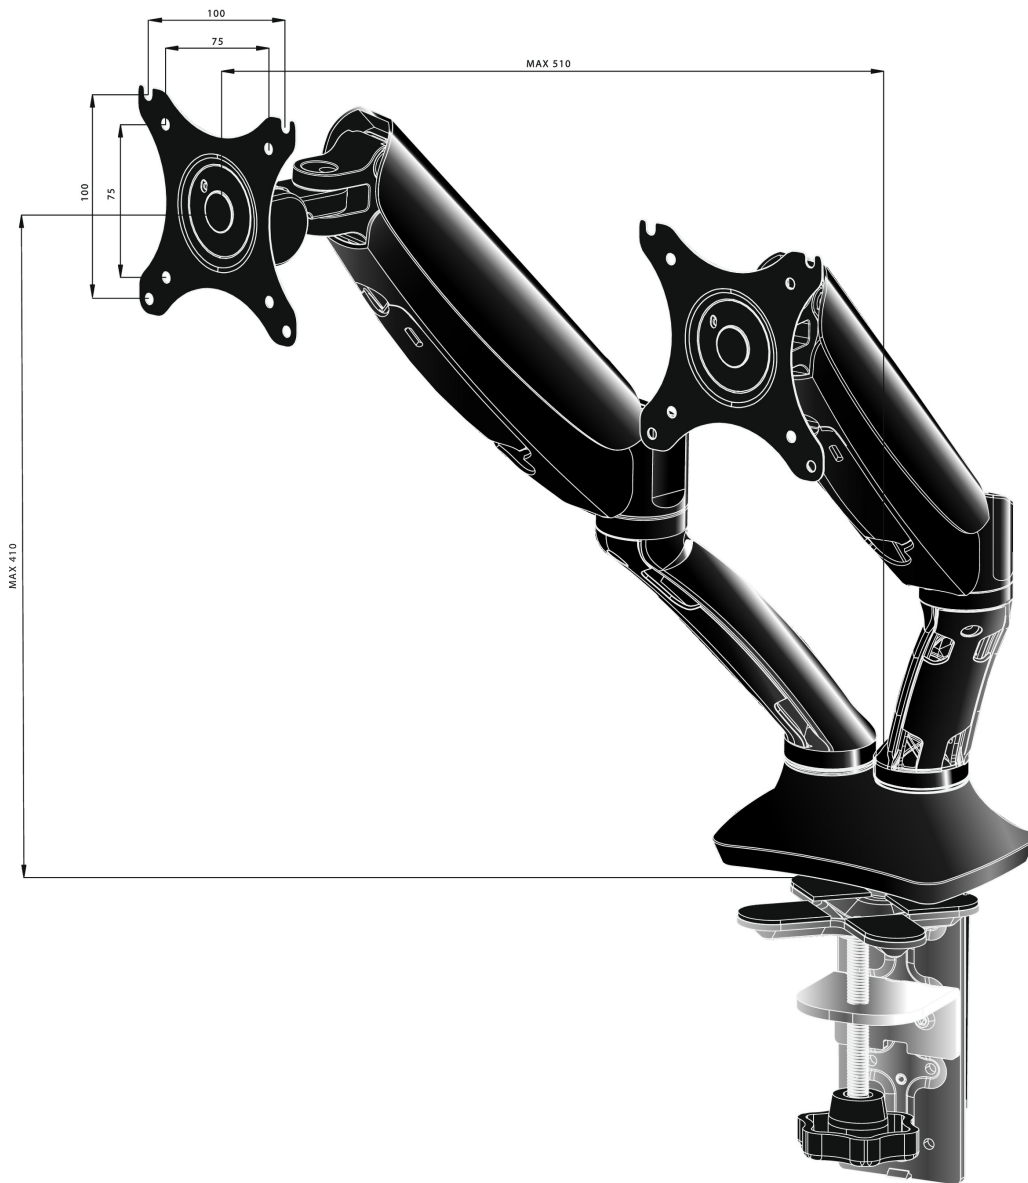

Bras pneumatique pour deux moniteurs bureautiques, élégant et raffiné

Le Iiyama DS3002C-B1 est un support de bureau pour deux moniteurs plats jusqu'à 27 pouces. L'utilisation de ce bras articulé, vous garantit un gain de place sur votre bureau et son passage de câbles optimisé vous aide à préserver votre espace de travail. Mais avant tout, en vous offrant un large choix de réglages, incluant la rotation en orientation « portrait/paysage », et rotation latérale, ce bras vous permet de facilement ajuster la position de vos moniteurs suivant vos préférences et vous assure donc une posture confortable et ergonomique

01 LES SPÉCIFICATIONS

Type	support de bureau pneumatique pour moniteurs
Nombre d'écrans	2
Support de bureau	support de bureau ou support de bureau avec passage de câbles
Taille d'écran	10" - 27"
Régulation de la hauteur	0 - 410mm
Rotation	PIVOT 90°
Tilt	-85° - 15°
Swivel	360°
Max poids	5kg / moniteur
VESA min	75 x 75mm
VESA max	100 x 100mm