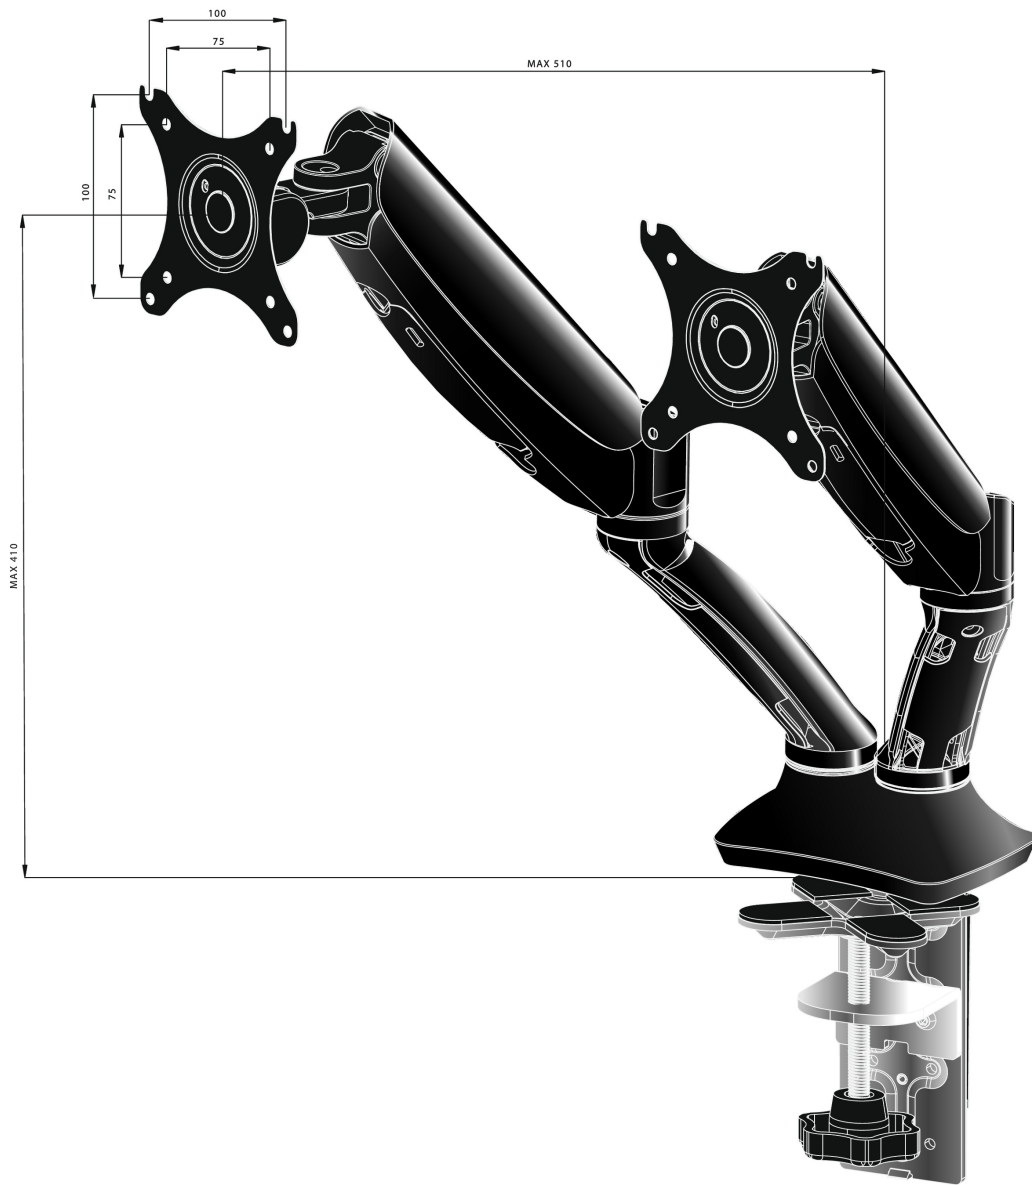

Toutes les marques nommées sur ce site sont des marques déposées. iiyama ne pourra être tenu responsable d'éventuelles erreurs ou omissions contenues sur ce site. Tous les écrans LCD iiyama sont conformes à la norme ISO-9241-307:2008 pour ce qui concerne les défauts de pixel.

© IYAMA CORPORATION. ALL RIGHTS RESERVED