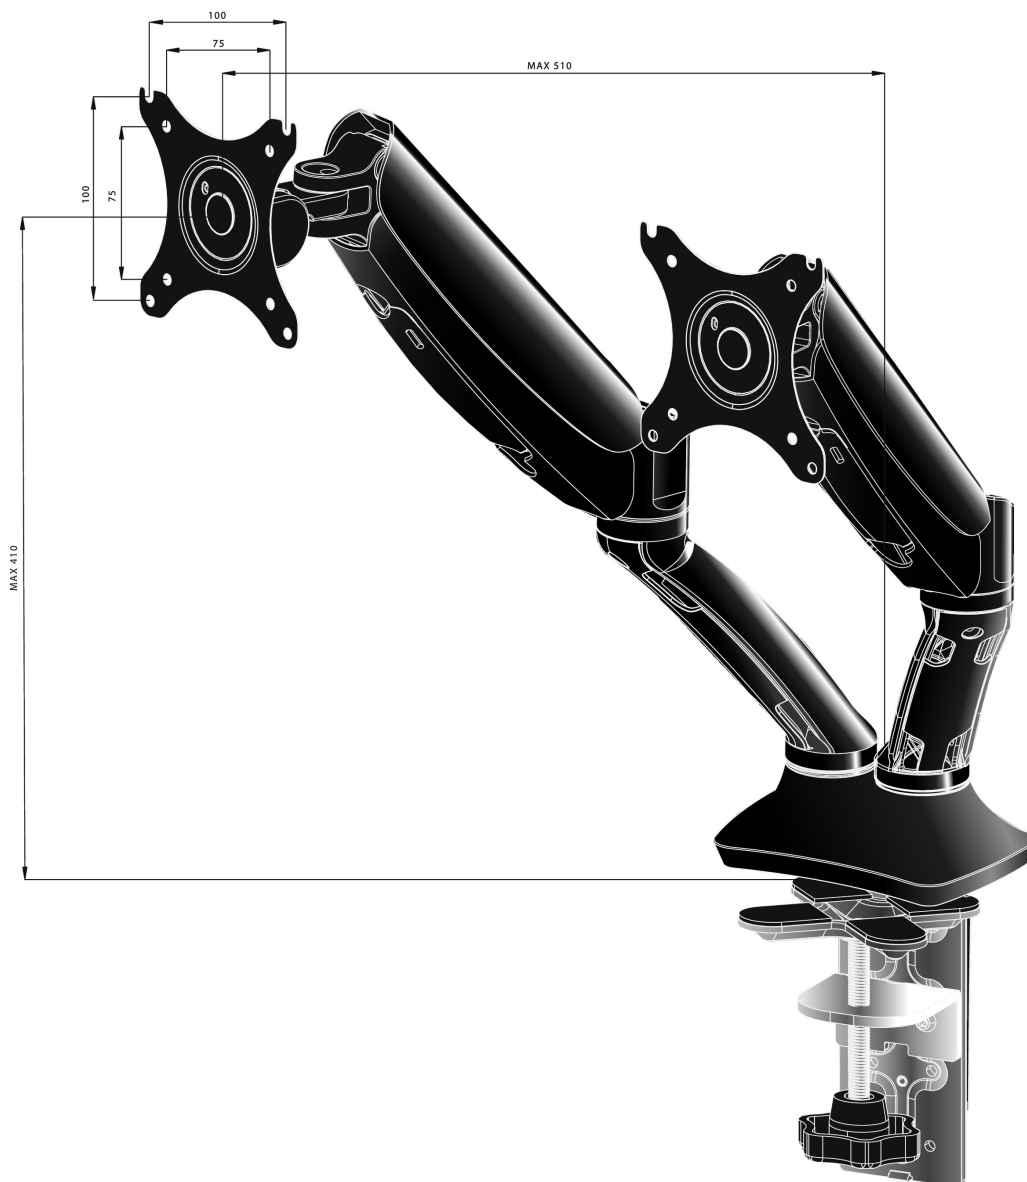

Elegantní a stylové rameno se dvěma plynovými pružinami

iiyama DS3002C-B1 je stolní držák (průchodka nebo svorka) pro dvě ploché obrazovky až do 27". Použitím ramene je zárukou, že získáte dodatečné místo na vašem stole a systém vedení kabelů pomáhá udržovat vaše pracoviště uspořádané. Ale co je důležitější, rameno nabízí široké možnosti nastavení, včetně naklonění, otočení, výšky a rotace. Můžete tak snadno upravit polohu obrazovky, dle vašich preferencí, a zároveň pomáhá ergonomickému držení těla.

01 SPECIFIKACE

Type	plynová pružina stolního držáku pro monitor
Number of screens	2
Desk mount	průchodka nebo svorka
Screen size	10" - 27"
Height adjustment	0 - 410mm
Screen rotation	PIVOT 90°
Tilt	-85° - 15°
Swivel	360°
Váha max.	5kg / monitor
VESA minimum	75 x 75mm
VESA maximum	100 x 100mm

02 ROZMĚRY / HMOTNOST

EAN code

4948570032129

Všechny ochranné známky jsou registrovány a chráněny. Vyhrazené právo na změny. Veškeré ploché panely LCD splňují normu ISO-9241-307:2008 v oblasti počtu vadných pixelů.