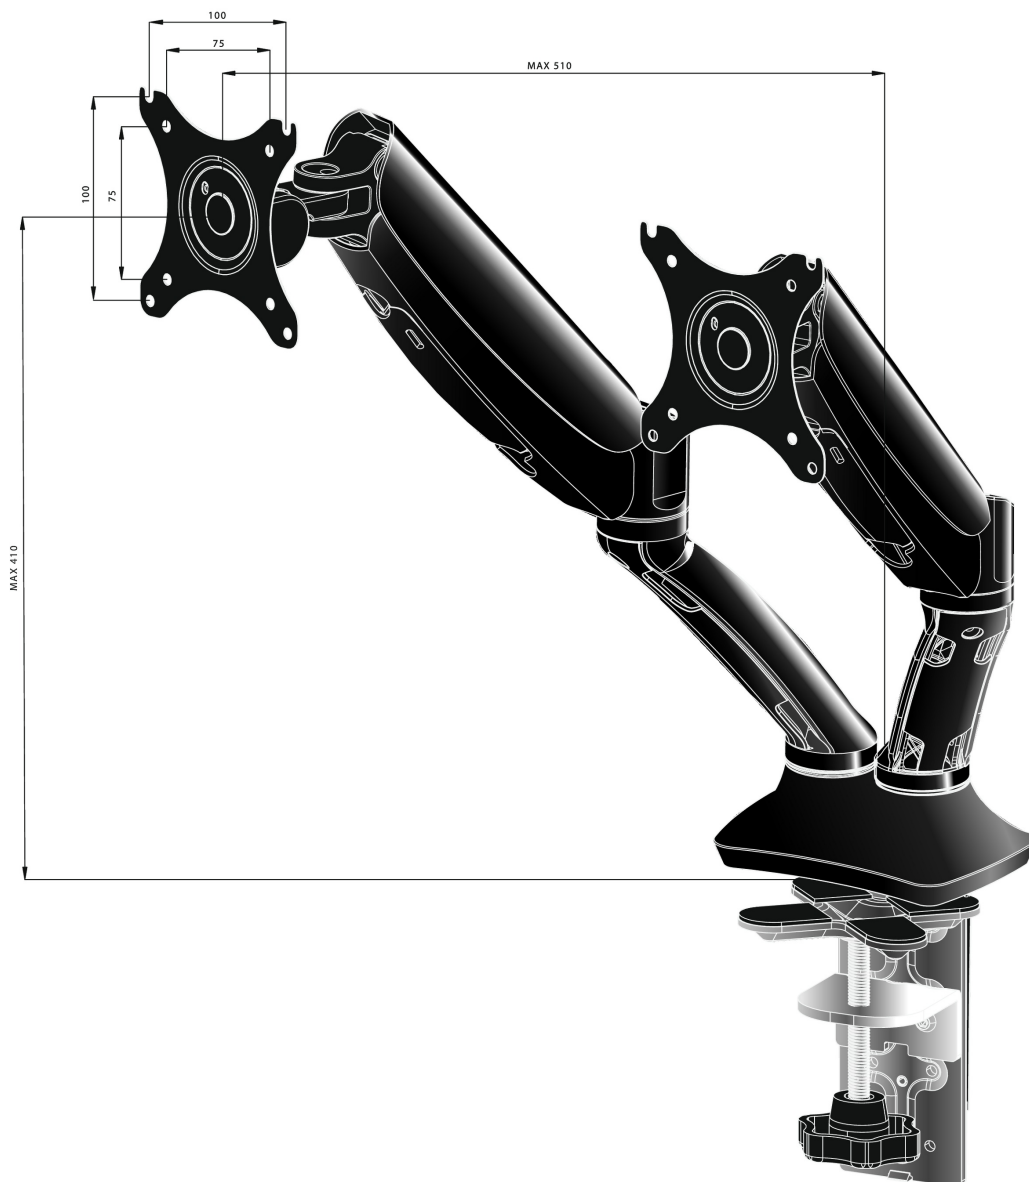

Elegantní a stylové rameno se dvěma plynovými pružinami

iiyama DS3002C-B1 je stolní držák (průchodka nebo svorka) pro dvě ploché obrazovky až do 27". Použitím ramene je zárukou, že získáte dodatečné místo na vašem stole a systém vedení kabelů pomáhá udržovat vaše pracoviště uspořádané. Ale co je důležitější, rameno nabízí široké možnosti nastavení, včetně naklonění, otočení, výšky a rotace. Můžete tak snadno upravit polohu obrazovky, dle vašich preferencí, a zároveň pomáhá ergonomickému držení těla.

01 SPECIFIKACE

Type	plynová pružina stolního držáku pro monitor
Number of screens	2
Desk mount	průchodka nebo svorka
Screen size	10" - 27"
Height adjustment	0 - 410mm
Screen rotation	PIVOT 90°
Tilt	-85° - 15°
Swivel	360°
Váha max.	5kg / monitor
VESA minimum	75 x 75mm
VESA maximum	100 x 100mm

02 ROZMĚRY / HMOTNOST

EAN code

4948570032129

Všechny ochranné známky jsou registrovány a chráněny. Vyhrazené právo na změny. Veškeré ploché panely LCD splňují normu ISO-9241-307:2008 v oblasti počtu vadných pixelů.