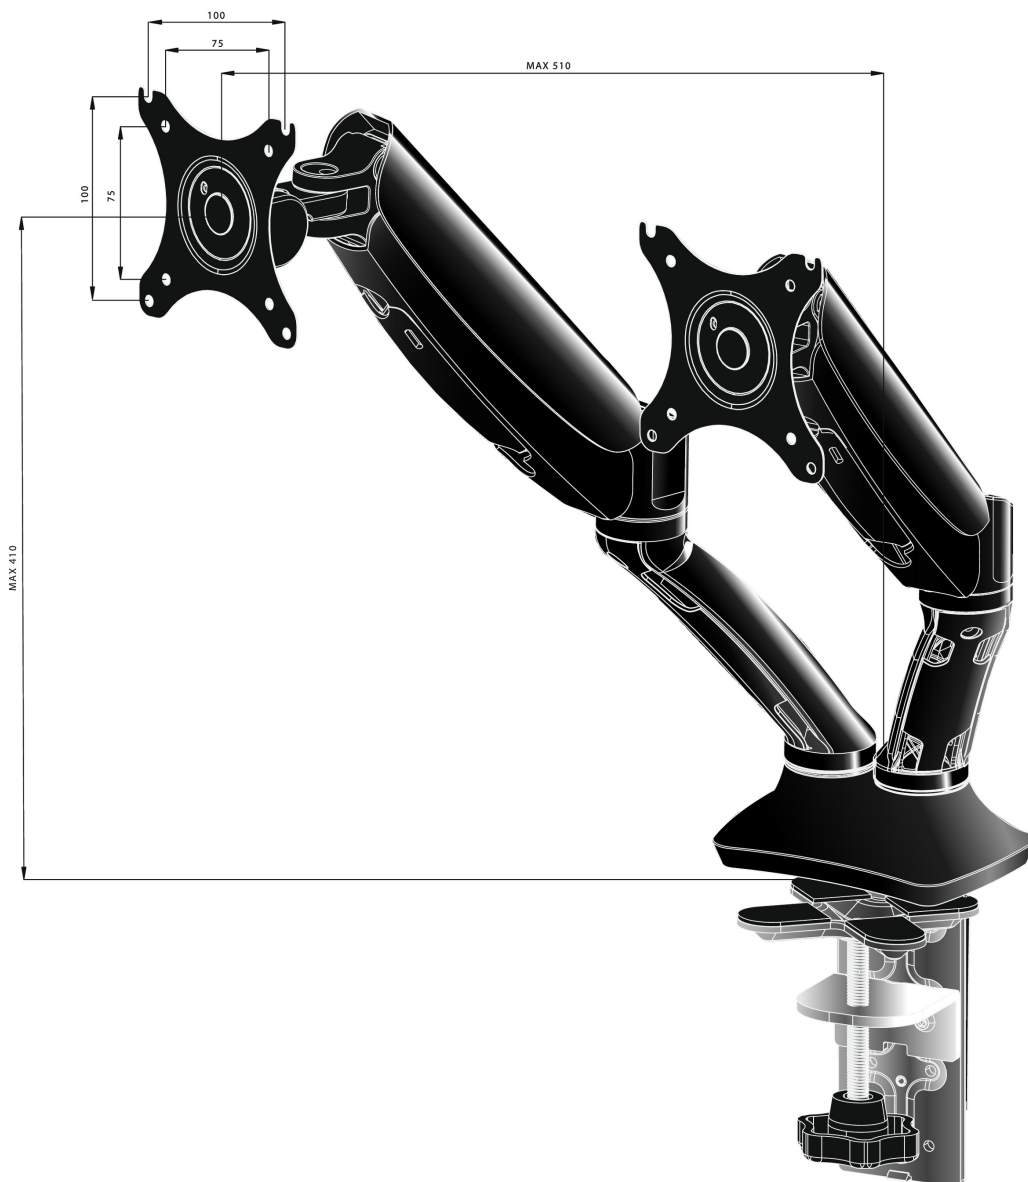

Elegantní a stylové rameno se dvěma plynovými pružinami

iiyama DS3002C-B1 je stolní držák (průchodka nebo svorka) pro dvě ploché obrazovky až do 27". Použitím ramene je zárukou, že získáte dodatečné místo na vašem stole a systém vedení kabelů pomáhá udržovat vaše pracoviště uspořádané. Ale co je důležitější, rameno nabízí široké možnosti nastavení, včetně naklonění, otočení, výšky a rotace. Můžete tak snadno upravit polohu obrazovky, dle vašich preferencí, a zároveň pomáhá ergonomickému držení těla.

01 SPECIFIKACE

Type	plynová pružina stolního držáku pro monitor
Number of screens	2
Desk mount	průchodka nebo svorka
Screen size	10" - 27"
Height adjustment	0 - 410mm
Screen rotation	PIVOT 90°
Tilt	-85° - 15°
Swivel	360°
Váha max.	5kg / monitor
VESA minimum	75 x 75mm
VESA maximum	100 x 100mm

02 ROZMĚRY / HMOTNOST

EAN code

4948570032129

Všechny ochranné známky jsou registrovány a chráněny. Vyhrazené právo na změny. Veškeré ploché panely LCD splňují normu ISO-9241-307:2008 v oblasti počtu vadných pixelů.