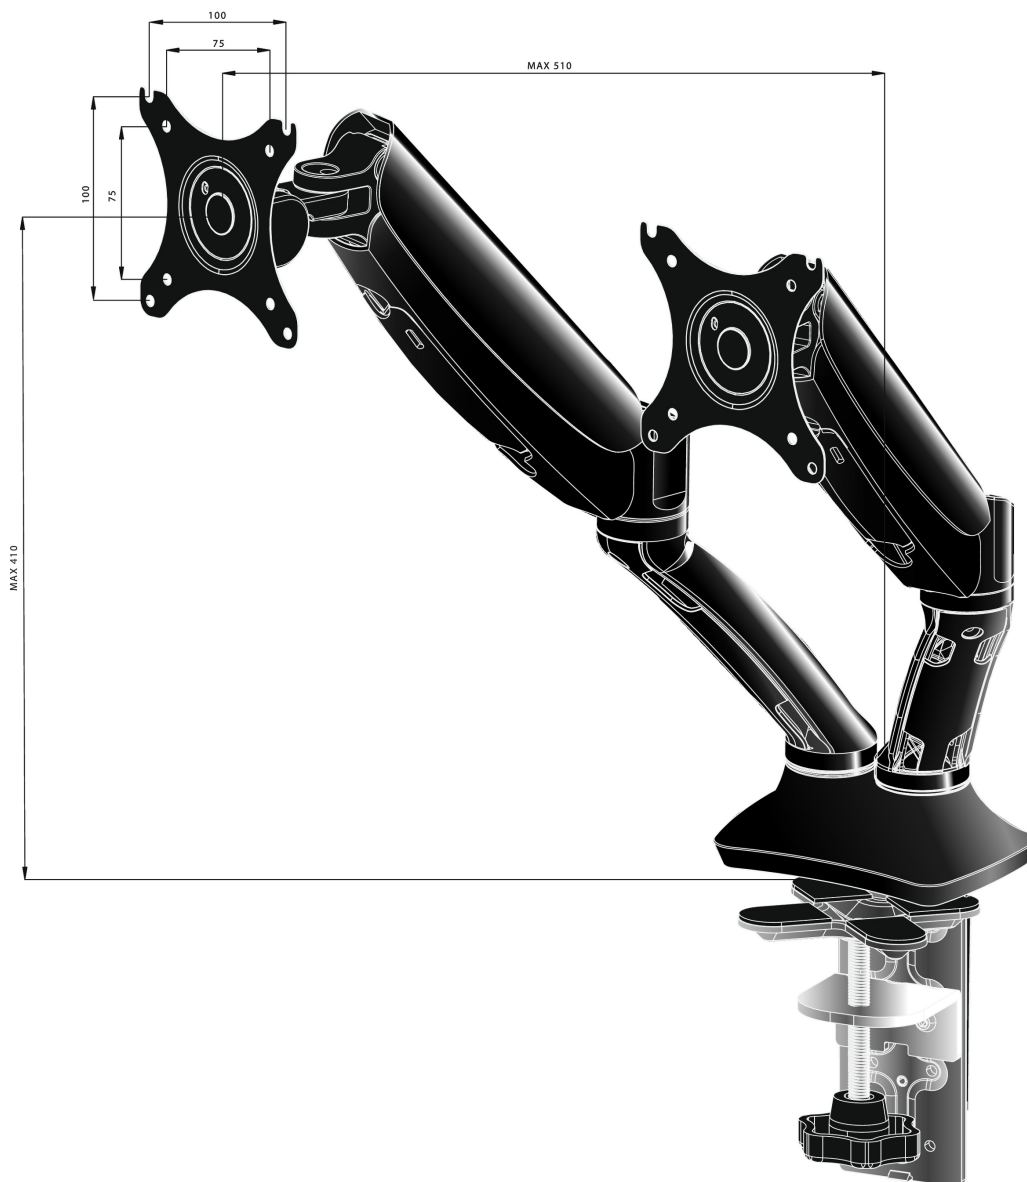

Elegantní a stylové rameno se dvěma plynovými pružinami

iiyama DS3002C-B1 je stolní držák (průchodka nebo svorka) pro dvě ploché obrazovky až do 27". Použitím ramene je zárukou, že získáte dodatečné místo na vašem stole a systém vedení kabelů pomáhá udržovat vaše pracoviště uspořádané. Ale co je důležitější, rameno nabízí široké možnosti nastavení, včetně naklonění, otočení, výšky a rotace. Můžete tak snadno upravit polohu obrazovky, dle vašich preferencí, a zároveň pomáhá ergonomickému držení těla.

01 SPECIFIKACE

Type	plynová pružina stolního držáku pro monitor
Number of screens	2
Desk mount	průchodka nebo svorka
Screen size	10" - 27"
Height adjustment	0 - 410mm
Screen rotation	PIVOT 90°
Tilt	-85° - 15°
Swivel	360°
Váha max.	5kg / monitor
VESA minimum	75 x 75mm
VESA maximum	100 x 100mm

02 ROZMĚRY / HMOTNOST

EAN code

4948570032129

Všechny ochranné známky jsou registrovány a chráněny. Vyhrazené právo na změny. Veškeré ploché panely LCD splňují normu ISO-9241-307:2008 v oblasti počtu vadných pixelů.