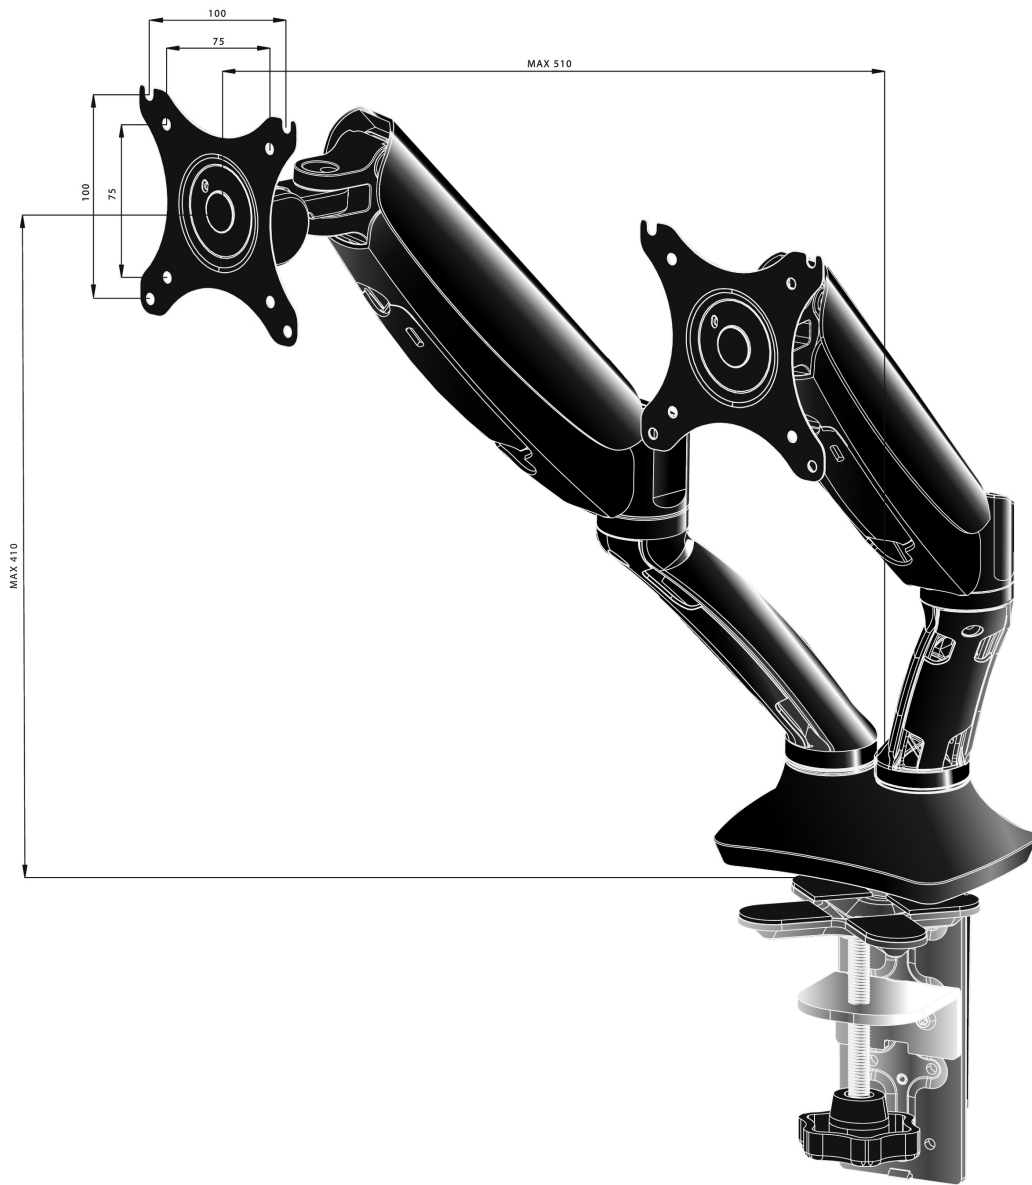

Toutes les marques nommées sur ce site sont des marques déposées. iiyama ne pourra être tenu responsable d'éventuelles erreurs ou omissions contenues sur ce site. Tous les écrans LCD iiyama sont conformes à la norme ISO-9241-307:2008 pour ce qui concerne les défauts de pixel.

© IIYAMA CORPORATION. ALL RIGHTS RESERVED