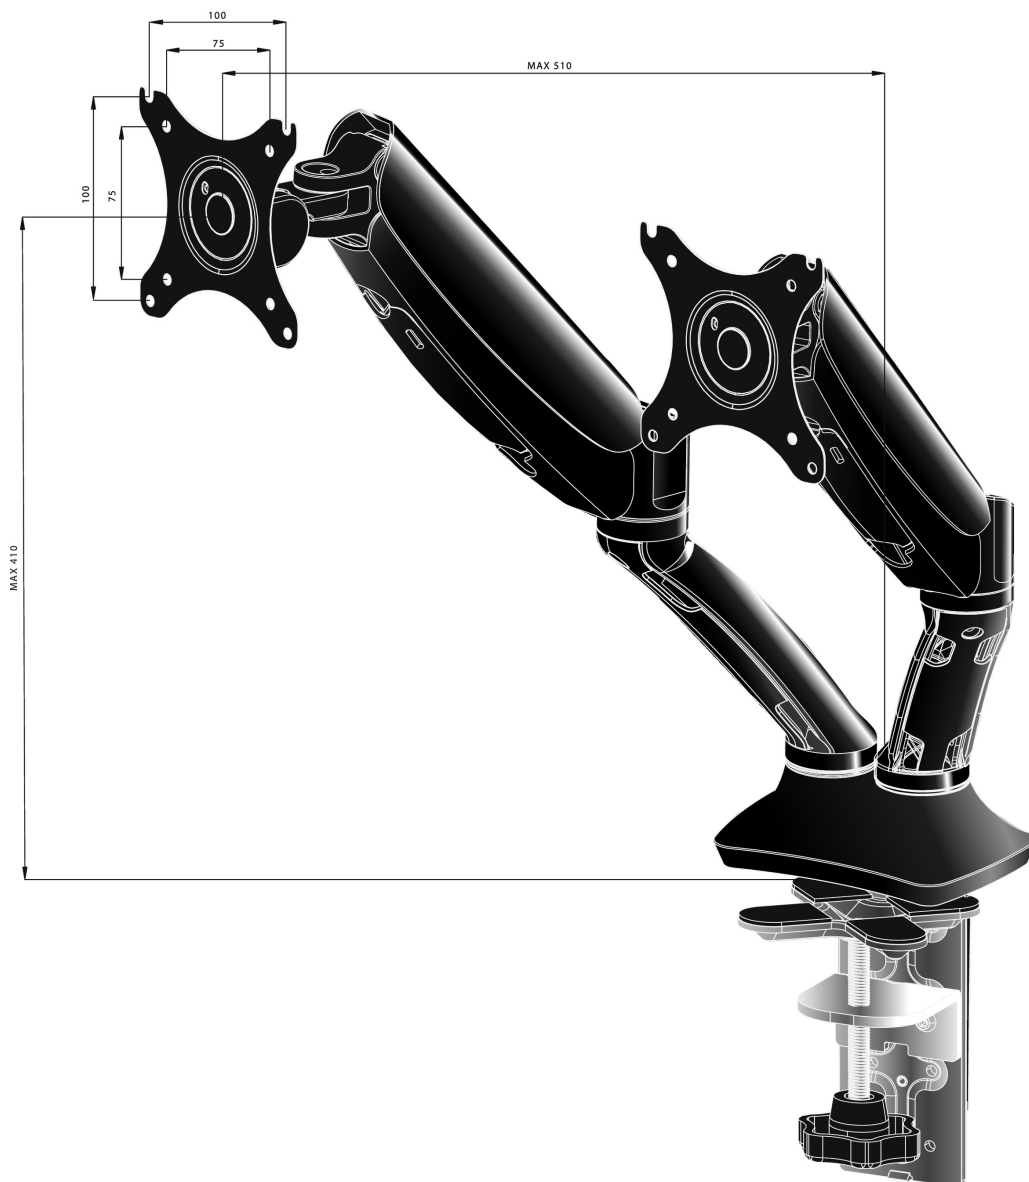

### Bras pneumatique pour deux moniteurs bureautiques, élégant et raffiné

Le IIYAMA DS3002C-B1 est un support de bureau pour deux moniteurs plats jusqu'à 27 pouces. L'utilisation de ce bras articulé, vous garantit un gain de place sur votre bureau et son passage de câbles optimisé vous aide à préserver votre espace de travail. Mais avant tout, en vous offrant un large choix de réglages, incluant la rotation en orientation « portrait/paysage », et rotation latérale, ce bras vous permet de facilement ajuster la position de vos moniteurs suivant vos préférences et vous assure donc une posture confortable et ergonomique

#### 01 LES SPÉCIFICATIONS

Type	support de bureau pneumatique pour moniteurs
Aantal schermen	2
Bureausteun	support de bureau ou support de bureau avec passage de câbles
Scherm formaat	10" - 27"
In hoogte verstelbaar	0 - 410mm
Scherm rotatie	PIVOT 90°
Tilt	-85° - 15°
Swivel	360°
Max poids	5kg / moniteur
VESA min	75 x 75mm
VESA max	100 x 100mm

## 02 DIMENSIONS / POIDS

Code EAN

4948570032129

*Toutes les marques nommées sur ce site sont des marques déposées. iiyama ne pourra être tenu responsable d'éventuelles erreurs ou omissions contenues sur ce site. Tous les écrans LCD iiyama sont conformes à la norme ISO-9241-307:2008 pour ce qui concerne les défauts de pixel.*