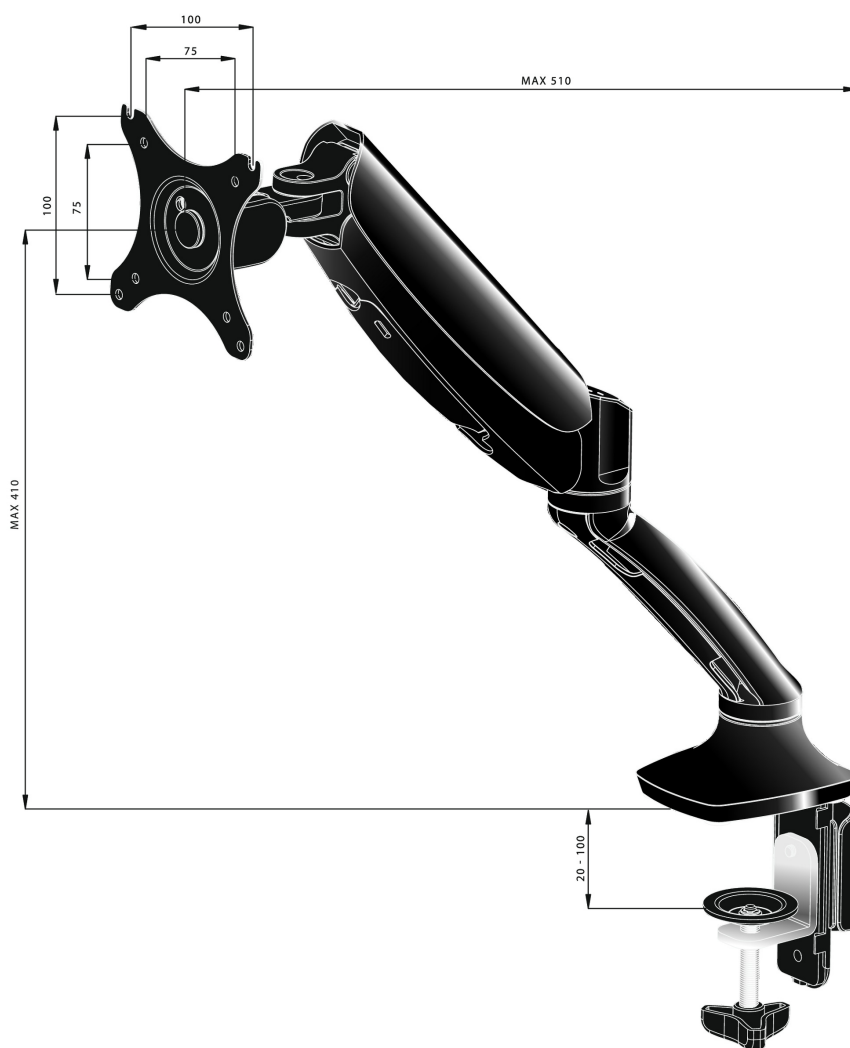

Sleek and stylish single gas spring monitor arm

The iiyama DS3001C-B1 is a desk mount (grommet or clamp) for flat screens up to 27". Using the arm guarantees you gain additional space on your desk and the cable management system helps to keep the workplace tidy. But more importantly, offering broad adjustment capabilities including tilt, swivel, height and rotation, the arm makes sure you can easily adjust the screen position to your preferences assuring ergonomic body posture.

01 TECHNICAL SPECIFICATION

Typ	gas spring desk mount for desktop monitor
Počet obrazovek	1
Stolní držák	desk clamp or desk grommet
Velikost obrazovky	10" - 27"
Regulace výšky	0 - 410mm
Otočení monitoru	PIVOT 90°
Tilt	-85° - 15°
Swivel	360°
Max weight capacity	5kg / монитор
VESA minimum	75 x 75mm
VESA maximum	100 x 100mm

02 РАЗМЕР / ВЕС

EAN код

4948570032105

Все товарные знаки и торговые марки являются собственностью их владельцев и они защищены. Ошибки и изменения допускаются. Спецификации могут быть изменены без уведомления. Все LCD мониторы соответствуют стандарту ISO-9241-307:2008 по политике битых пикселей.