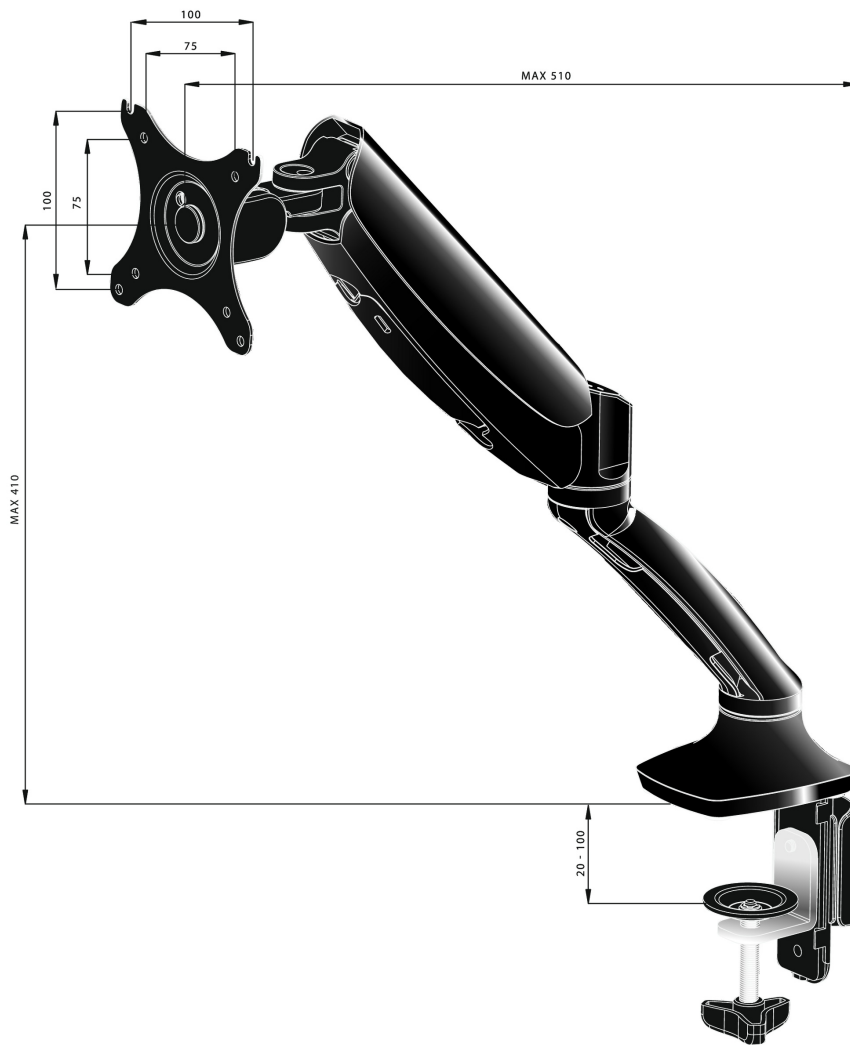

Elegantan nosač za jedan monitor sa gasnom oprugom (nosačem)

Iiyama DS3001C-B1 je stoni nosač jedan ekran do 27". Korišćenjem nosača možete dobiti dodatni prostor na stolu, a sistem upravljanja kablovima pomaže da radno mesto bude uredno. Ono što je još važnije, pružajući Vam široke mogućnosti prilagođavanja uključujući nagib, okret, visinu i rotaciju koje nosač pruža omogućuju Vam da jednostavno podesite položaj ekrana prema Vašim željama osiguravajući ugodno i zdravo držanje tela.

01 TEHNIČKA SPECIFIKACIJA

Tip	nosač za desktop monitor sa gasnom oprugom
Broj ekrana	1
Stoni nosač	stoni nosač
Veličina ekrana	10" - 27"
Podešavanje visine	0 - 410mm
Rotacija ekrana	PIVOT 90°
Nagib	-85° - 15°
Zakretanje	360°
Maksimalna težina	5kg / monitor
VESA minimum	75 x 75mm
VESA maksimum	100 x 100mm

02 DIMENZIJE / TEŽINA

EAN kod

4948570032105

All trademarks and registered trademarks acknowledged. E & O E. Specification subject to change without notice. All LCD's comply with ISO-9241-307:2008 in connection with pixel defects.