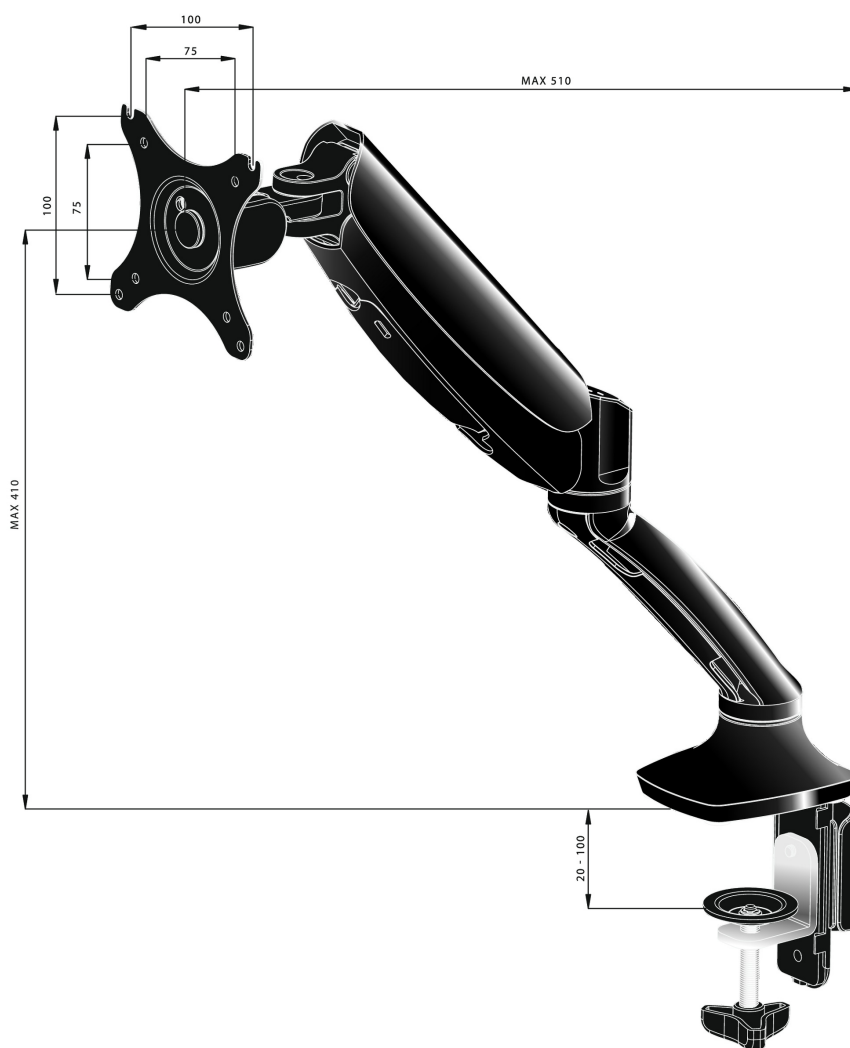

### Sleek and stylish single gas spring monitor arm

The iiyama DS3001C-B1 is a desk mount (grommet or clamp) for flat screens up to 27". Using the arm guarantees you gain additional space on your desk and the cable management system helps to keep the workplace tidy. But more importantly, offering broad adjustment capabilities including tilt, swivel, height and rotation, the arm makes sure you can easily adjust the screen position to your preferences assuring ergonomic body posture.

#### 01 TECHNICAL SPECIFICATION

Type	gas spring desk mount for desktop monitor
Number of screens	1
Desk monut	desk clamp or desk grommet
Screen size	10" - 27"
Height adjustment	0 - 410mm
Screen rotation	PIVOT 90°
Tilt	-85° - 15°
Swivel	360°
Max weight capacity	5kg / монитор
VESA minimum	75 x 75mm
VESA maximum	100 x 100mm

02 РАЗМЕР / ВЕС

EAN код

4948570032105

Все товарные знаки и торговые марки являются собственностью их владельцев и они защищены. Ошибки и изменения допускаются. Спецификации могут быть изменены без уведомления. Все LCD мониторы соответствуют стандарту ISO-9241-307:2008 по политике битых пикселей.