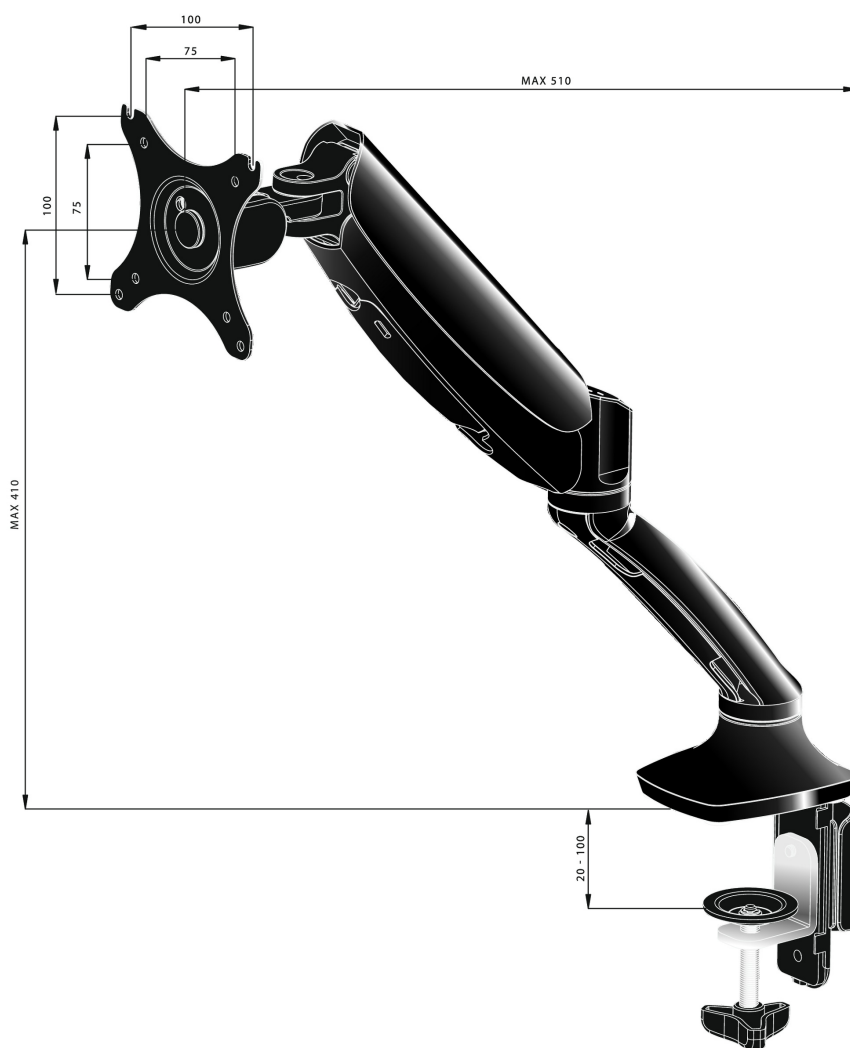

### Sleek and stylish single gas spring monitor arm

The iiyama DS3001C-B1 is a desk mount (grommet or clamp) for flat screens up to 27". Using the arm guarantees you gain additional space on your desk and the cable management system helps to keep the workplace tidy. But more importantly, offering broad adjustment capabilities including tilt, swivel, height and rotation, the arm makes sure you can easily adjust the screen position to your preferences assuring ergonomic body posture.

#### 01 ТЕХНИЧЕСКИЕ ХАРАКТЕРИСТИКИ

Type	gas spring desk mount for desktop monitor
Number of screens	1
Desk monut	desk clamp or desk grommet
Screen size	10" - 27"
Height adjustment	0 - 410mm
Screen rotation	PIVOT 90°
Tilt	-85° - 15°
Swivel	360°
Max weight capacity	5kg / монитор
VESA minimum	75 x 75mm
VESA maximum	100 x 100mm

02 РАЗМЕР / ВЕС

EAN код

4948570032105

*Все товарные знаки и торговые марки являются собственностью их владельцев и они защищены. Ошибки и изменения допускаются. Спецификации могут быть изменены без уведомления. Все LCD мониторы соответствуют стандарту ISO-9241-307:2008 по политике битых пикселей.*