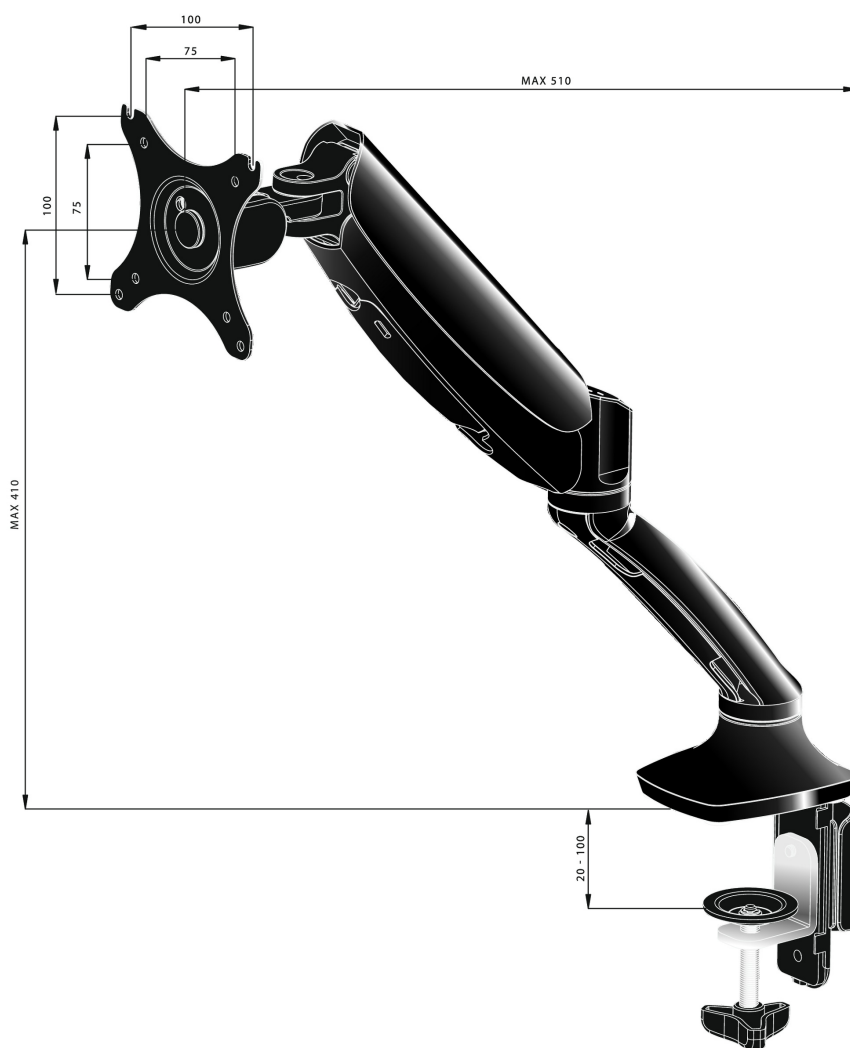

## Stylowy uchwyt na jeden ekran

iiyama DS3001C-to oparty na zapewniającej płynność regulacji sprężynie gazowej uchwyt (mocowanie boczne lub od spodu) na jeden ekran o przekątnej do 27". Dzięki uchwytowi zyskujemy dodatkową przestrzeń na blacie, a system prowadzenia kabli pozwala zachować czystość biurka. Co ważniejsze, DS3001C pozwala na dostosowanie położenia ekranu w pionie i poziomie (wysokość i pochył) oraz jego rotację, dzięki czemu z łatwością można dopasować położenie ekranu do swoich preferencji.

### 01 SPECYFIKACJA

Typ	uchwyt ze sprężyną gazową
Ilość ekranów	1
Mocowanie	boczne lub od spodu
Wielkość ekranu	10" - 27"
Regulacja wysokości	0 - 410mm
Rotacja ekranu	PIVOT 90°
Tilt	-85° - 15°
Swivel	360°
Waga max.	5kg / monitor
VESA min.	75 x 75mm
VESA max.	100 x 100mm

02 WYMIARY / WAGA

Kod EAN

4948570032105

*Wszystkie znaki towarowe zastrzeżone. Pomyłki i wprowadzanie zmian zastrzeżone. Specyfikacje produktów mogą ulec zmianie bez wcześniejszego zawiadomienia. Wszystkie monitory LCD iiyama są zgodne z normą ISO-9241-307:2008 określającą liczbę i rodzaj defektów matrycy.*