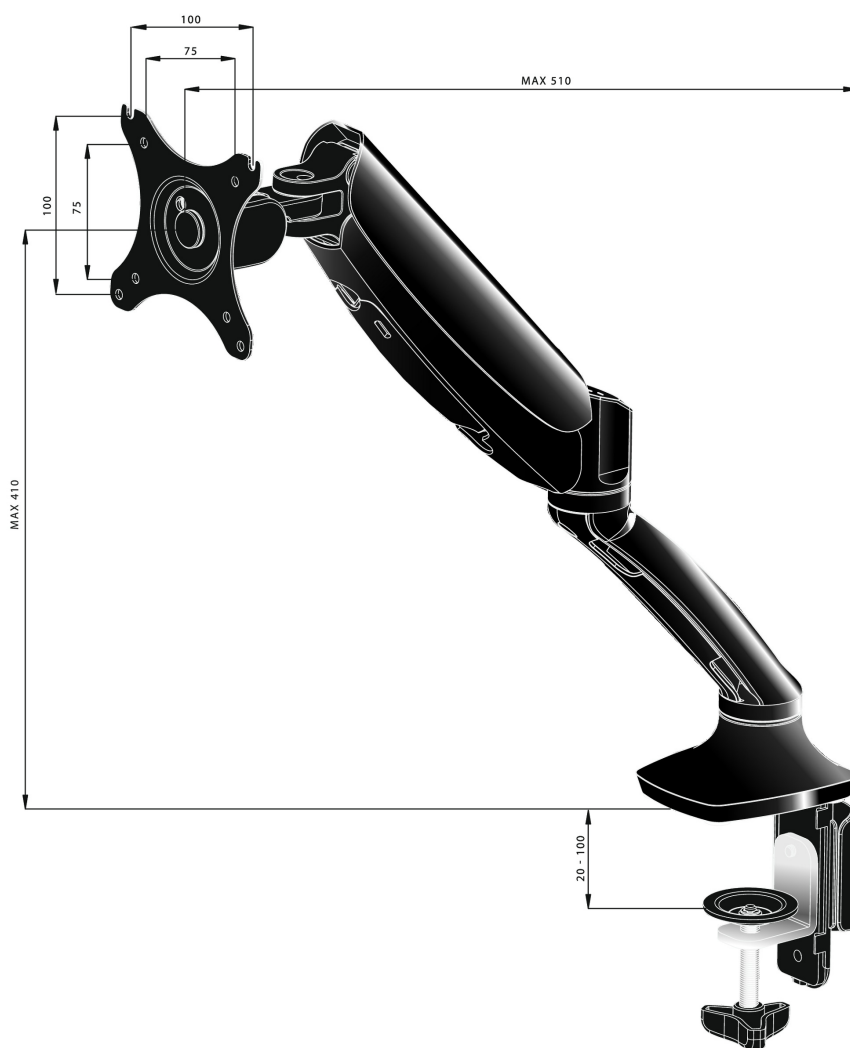

### Stylowy uchwyt na jeden ekran

iiyama DS3001C-to oparty na zapewniającej płynność regulacji sprężynie gazowej uchwyt (mocowanie boczne lub od spodu) na jeden ekran o przekątnej do 27". Dzięki uchwytowi zyskujemy dodatkową przestrzeń na blacie, a system prowadzenia kabli pozwala zachować czystość biurka. Co ważniejsze, DS3001C pozwala na dostosowanie położenia ekranu w pionie i poziomie (wysokość i pochył) oraz jego rotację, dzięki czemu z łatwością można dopasować położenie ekranu do swoich preferencji.

## 01 SPECYFIKACJA

Typ	uchwyt ze sprężyną gazową
Ilość ekranów	1
Mocowanie	boczne lub od spodu
Wielkość ekranu	10" - 27"
Regulacja wysokości	0 - 410mm
Rotacja ekranu	PIVOT 90°
Pochył	-85° - 15°
Obrót	360°
Waga max.	5kg / monitor
VESA min.	75 x 75mm
VESA max.	100 x 100mm

02 WYMIARY / WAGA

Kod EAN

4948570032105

*Wszystkie znaki towarowe zastrzeżone. Pomyłki i wprowadzanie zmian zastrzeżone. Specyfikacje produktów mogą ulec zmianie bez wcześniejszego zawiadomienia. Wszystkie monitory LCD iiyama są zgodne z normą ISO-9241-307:2008 określającą liczbę i rodzaj defektów matrycy.*