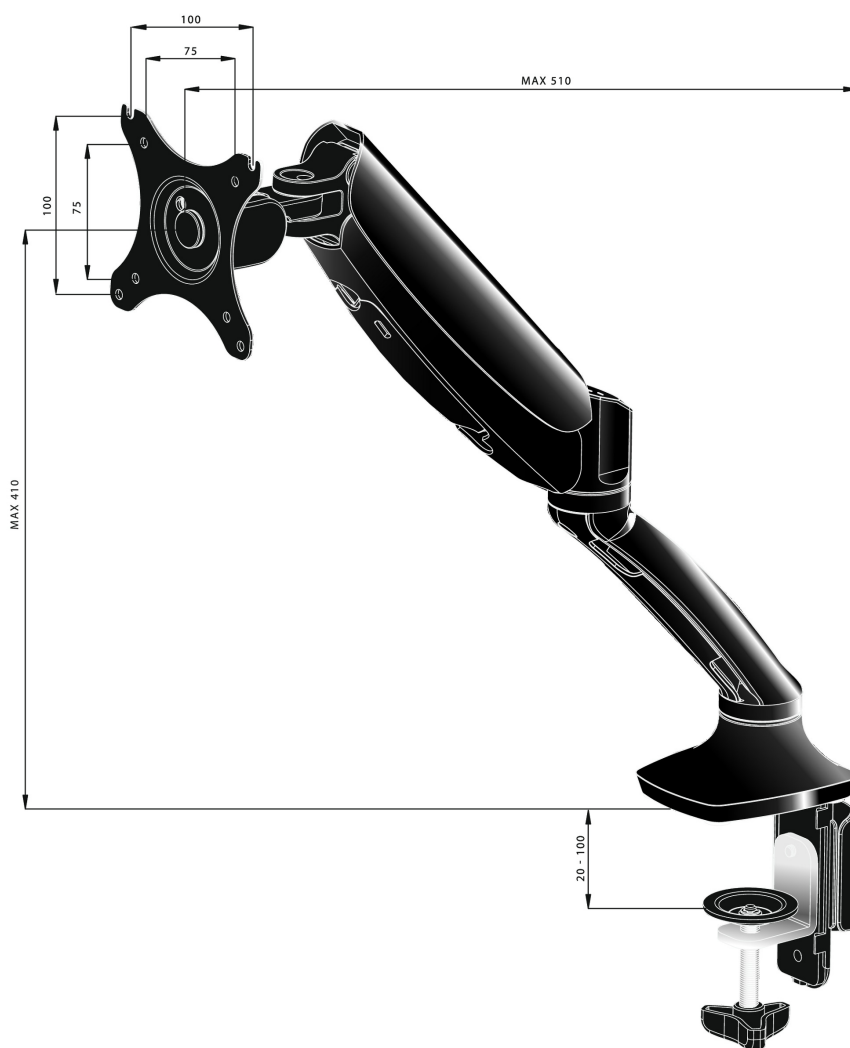

## Stylowy uchwyt na jeden ekran

iiyama DS3001C-to oparty na zapewniającej płynność regulacji sprężynie gazowej uchwyt (mocowanie boczne lub od spodu) na jeden ekran o przekątnej do 27". Dzięki uchwytowi zyskujemy dodatkową przestrzeń na blacie, a system prowadzenia kabli pozwala zachować czystość biurka. Co ważniejsze, DS3001C pozwala na dostosowanie położenia ekranu w pionie i poziomie (wysokość i pochył) oraz jego rotację, dzięki czemu z łatwością można dopasować położenie ekranu do swoich preferencji.

### 01 SPECYFIKACJA

Typ	uchwyt ze sprężyną gazową
Ilość ekranów	1
Mocowanie	boczne lub od spodu
Wielkość ekranu	10" - 27"
Regulacja wysokości	0 - 410mm
Rotacja ekranu	PIVOT 90°
Pochył	-85° - 15°
Obrót	360°
Waga max.	5kg / monitor
VESA min.	75 x 75mm
VESA max.	100 x 100mm

## 02 WYMIARY / WAGA

Kod EAN

4948570032105

*Wszystkie znaki towarowe zastrzeżone. Pomyłki i wprowadzanie zmian zastrzeżone. Specyfikacje produktów mogą ulec zmianie bez wcześniejszego zawiadomienia. Wszystkie monitory LCD iiyama są zgodne z normą ISO-9241-307:2008 określającą liczbę i rodzaj defektów matrycy.*