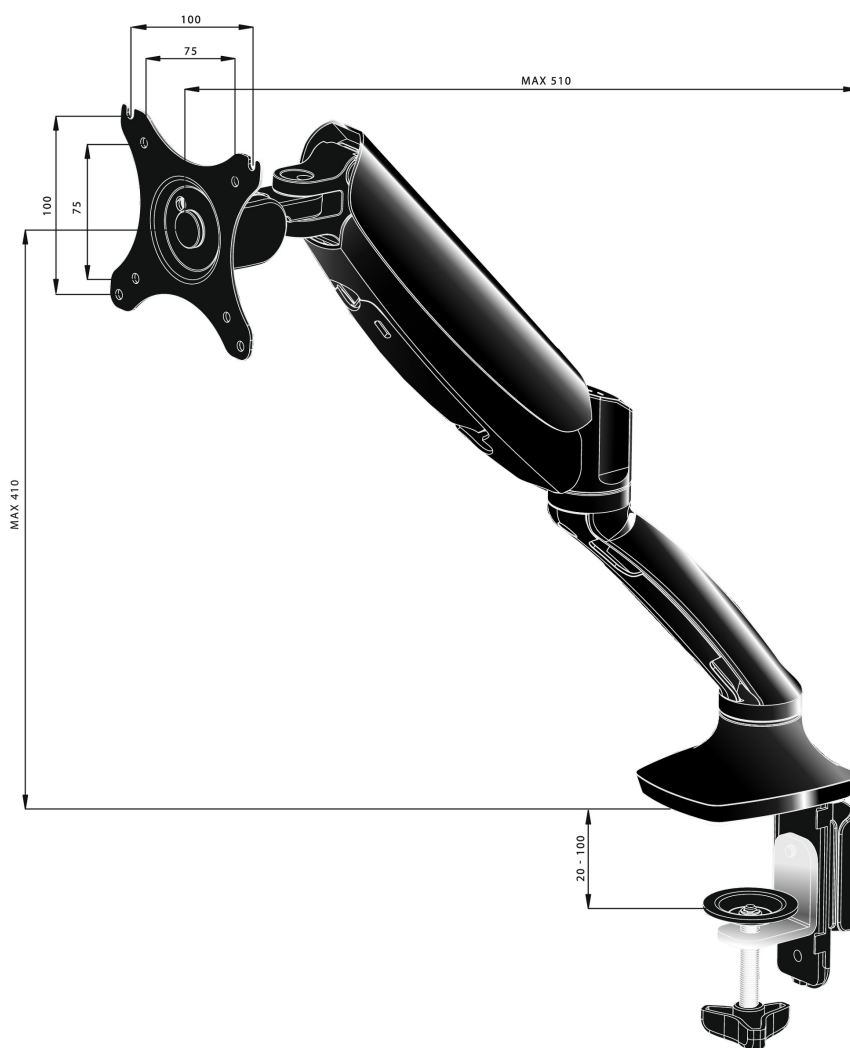

Elegantní a stylové rameno s jednou plynovou pružinou

iiyama DS3001C-B1 je stolní držák (průchodka nebo svorka) pro ploché obrazovky až do 27". Použitím ramene je zárukou, že získáte dodatečné místo na vašem stole a systém vedení kabelů pomáhá udržovat vaše pracoviště uspořádané. Ale co je důležitější, rameno nabízí široké možnosti nastavení, včetně naklonění, otočení, výšky a rotace. Můžete tak snadno upravit polohu obrazovky, dle vašich preferencí, a zároveň pomáhá ergonomickému držení těla.

01 SPECIFIKACE

Type	plynová pružina stolního držáku pro monitor
Number of screens	1
Desk monut	průchodka nebo svorka
Screen size	10" - 27"
Height adjustment	0 - 410mm
Screen rotation	PIVOT 90°
Tilt	-85° - 15°
Swivel	360°
Váha max.	5kg / monitor
VESA minimum	75 x 75mm
VESA maximum	100 x 100mm

02 ROZMĚRY / HMOTNOST

EAN code

4948570032105

Všechny ochranné známky jsou registrovány a chráněny. Vyhrazené právo na změny. Veškeré ploché panely LCD splňují normu ISO-9241-307:2008 v oblasti počtu vadných pixelů.