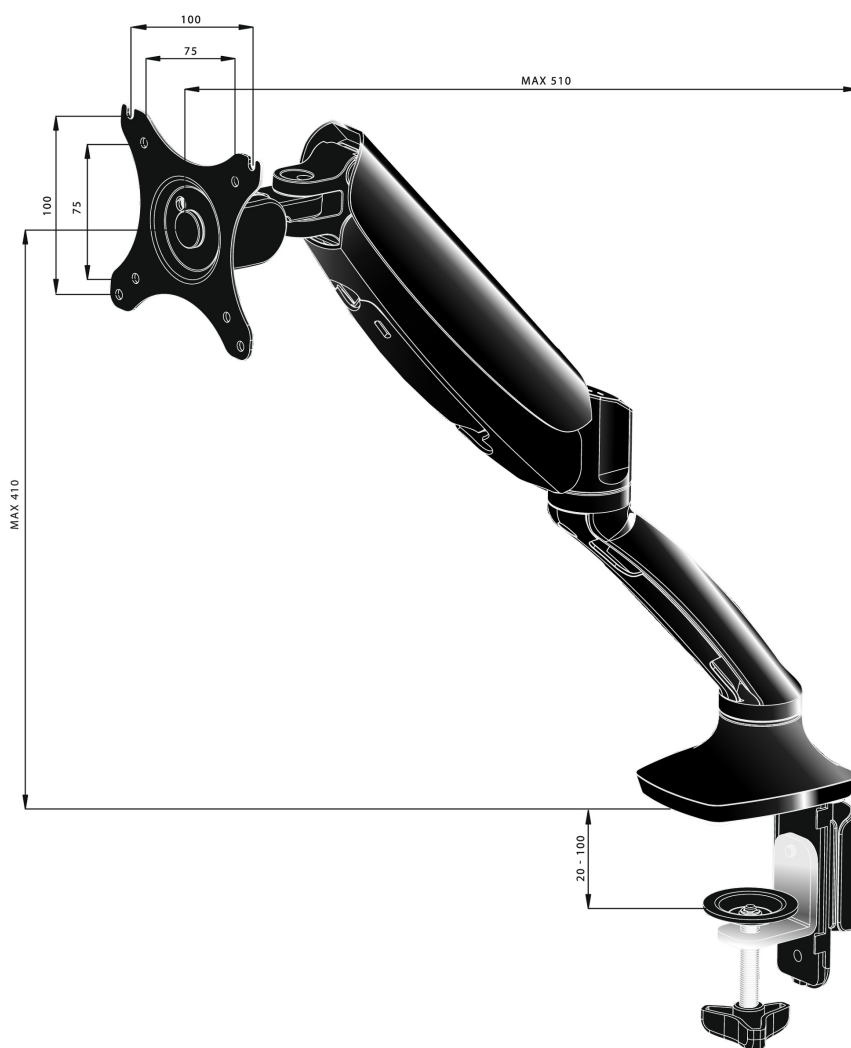

Elegantní a stylové rameno s jednou plynovou pružinou

iiyama DS3001C-B1 je stolní držák (průchodka nebo svorka) pro ploché obrazovky až do 27". Použitím ramene je zárukou, že získáte dodatečné místo na vašem stole a systém vedení kabelů pomáhá udržovat vaše pracoviště uspořádané. Ale co je důležitější, rameno nabízí široké možnosti nastavení, včetně naklonění, otočení, výšky a rotace. Můžete tak snadno upravit polohu obrazovky, dle vašich preferencí, a zároveň pomáhá ergonomickému držení těla.

01 SPECIFIKACE

Type	plynová pružina stolního držáku pro monitor
Number of screens	1
Desk monut	průchodka nebo svorka
Screen size	10" - 27"
Height adjustment	0 - 410mm
Screen rotation	PIVOT 90°
Tilt	-85° - 15°
Swivel	360°
Váha max.	5kg / monitor
VESA minimum	75 x 75mm
VESA maximum	100 x 100mm

02 ROZMĚRY / HMOTNOST

EAN code

4948570032105

Všechny ochranné známky jsou registrovány a chráněny. Vyhrazené právo na změny. Veškeré ploché panely LCD splňují normu ISO-9241-307:2008 v oblasti počtu vadných pixelů.