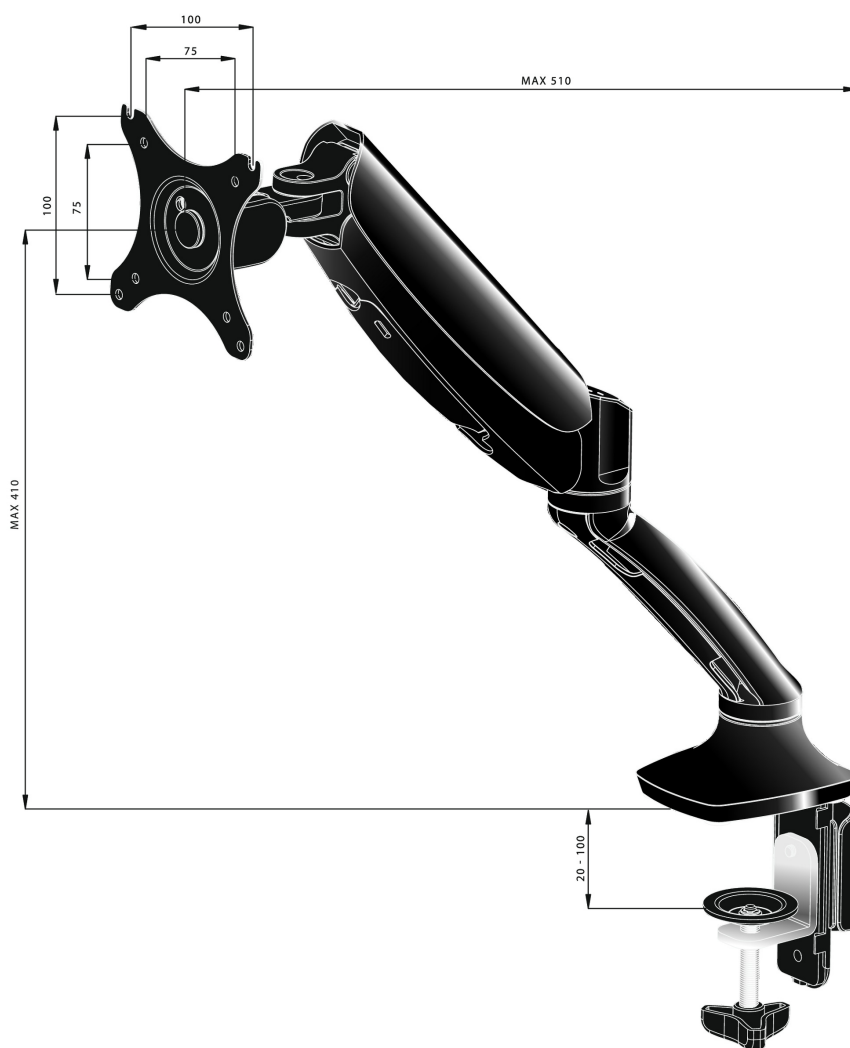

Elegantní a stylové rameno s jednou plynovou pružinou

iiyama DS3001C-B1 je stolní držák (průchodka nebo svorka) pro ploché obrazovky až do 27". Použitím ramene je zárukou, že získáte dodatečné místo na vašem stole a systém vedení kabelů pomáhá udržovat vaše pracoviště uspořádané. Ale co je důležitější, rameno nabízí široké možnosti nastavení, včetně naklonění, otočení, výšky a rotace. Můžete tak snadno upravit polohu obrazovky, dle vašich preferencí, a zároveň pomáhá ergonomickému držení těla.

01 SPECIFIKACE

Type	plynová pružina stolního držáku pro monitor
Number of screens	1
Desk mount	průchodka nebo svorka
Screen size	10" - 27"
Height adjustment	0 - 410mm
Screen rotation	PIVOT 90°
Tilt	-85° - 15°
Swivel	360°
Váha max.	5kg / monitor
VESA minimum	75 x 75mm
VESA maximum	100 x 100mm

02 ROZMĚRY / HMOTNOST

EAN code

4948570032105

Všechny ochranné známky jsou registrovány a chráněny. Vyhrazené právo na změny. Veškeré ploché panely LCD splňují normu ISO-9241-307:2008 v oblasti počtu vadných pixelů.