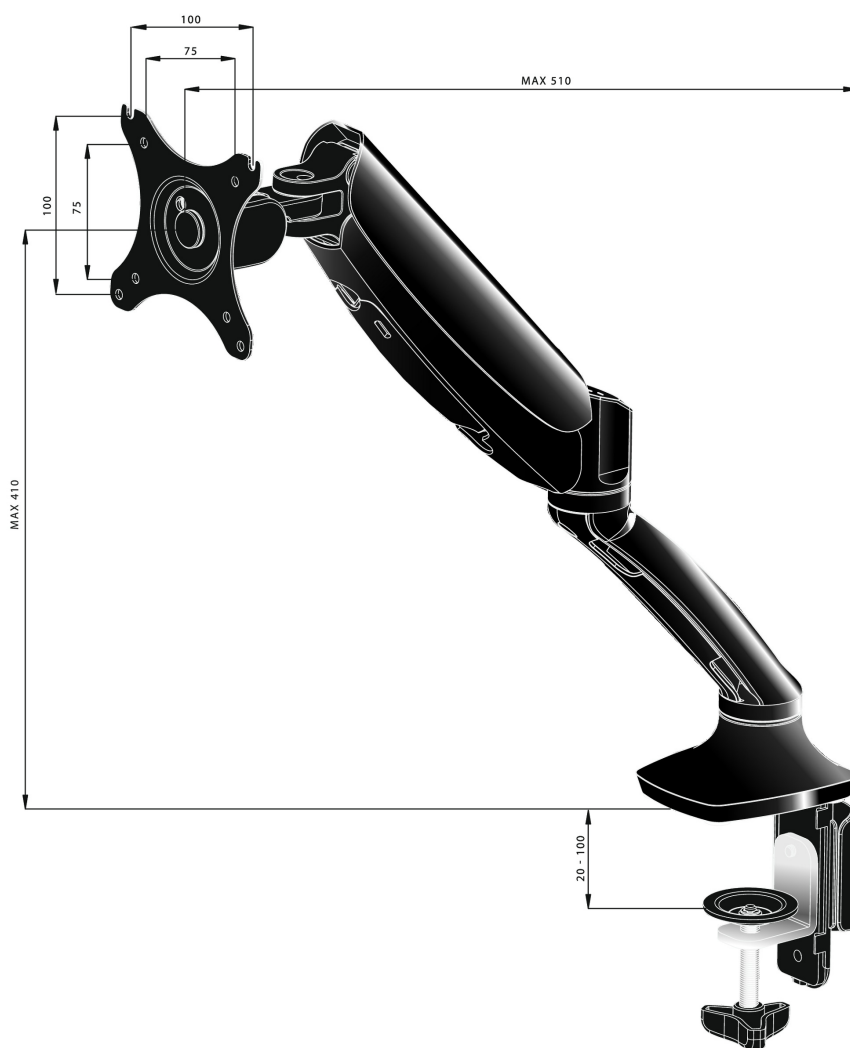

## Elegantní a stylové rameno s jednou plynovou pružinou

iiyama DS3001C-B1 je stolní držák (průchodka nebo svorka) pro ploché obrazovky až do 27". Použitím ramene je zárukou, že získáte dodatečné místo na vašem stole a systém vedení kabelů pomáhá udržovat vaše pracoviště uspořádané. Ale co je důležitější, rameno nabízí široké možnosti nastavení, včetně naklonění, otočení, výšky a rotace. Můžete tak snadno upravit polohu obrazovky, dle vašich preferencí, a zároveň pomáhá ergonomickému držení těla.

### 01 SPECIFIKACE

Type	plynová pružina stolního držáku pro monitor
Number of screens	1
Desk mount	průchodka nebo svorka
Screen size	10" - 27"
Height adjustment	0 - 410mm
Screen rotation	PIVOT 90°
Tilt	-85° - 15°
Swivel	360°
Váha max.	5kg / monitor
VESA minimum	75 x 75mm
VESA maximum	100 x 100mm

## 02 ROZMĚRY / HMOTNOST

EAN code

4948570032105

Všechny ochranné známky jsou registrovány a chráněny. Vyhrazené právo na změny. Veškeré ploché panely LCD splňují normu ISO-9241-307:2008 v oblasti počtu vadných pixelů.