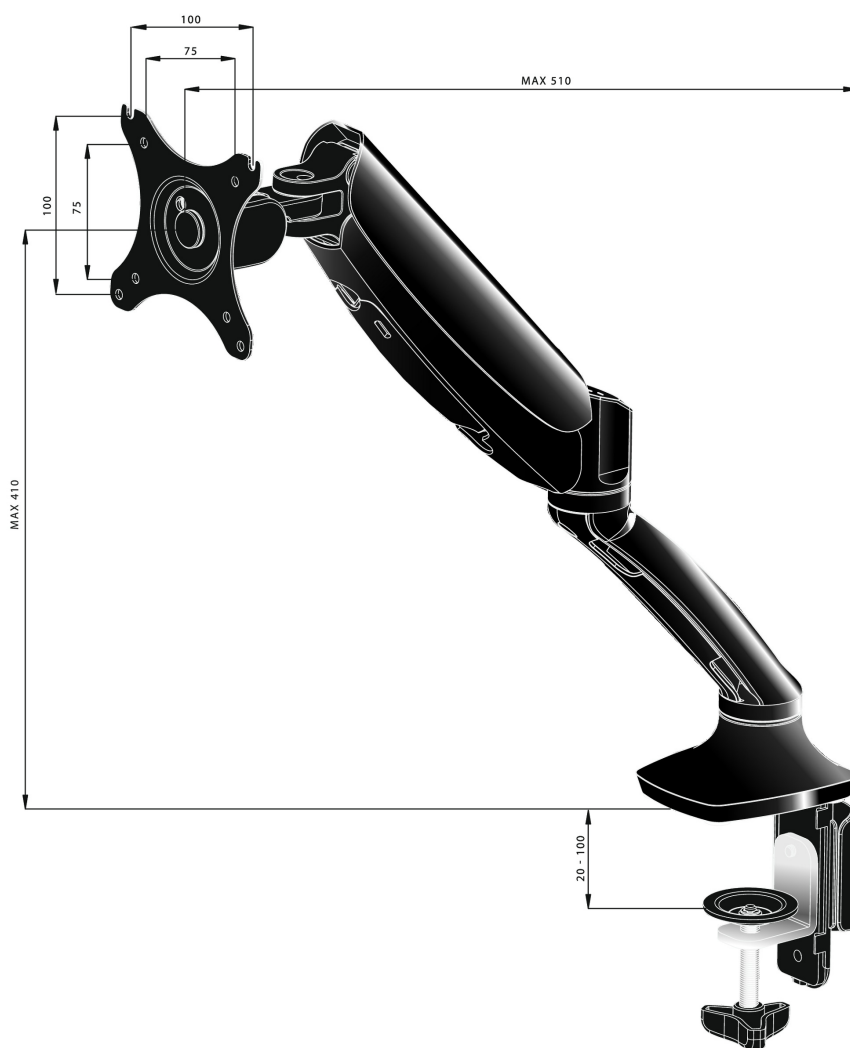

Sleek and stylish single gas spring monitor arm

The iiyama DS3001C-B1 is a desk mount (grommet or clamp) for flat screens up to 27". Using the arm guarantees you gain additional space on your desk and the cable management system helps to keep the workplace tidy. But more importantly, offering broad adjustment capabilities including tilt, swivel, height and rotation, the arm makes sure you can easily adjust the screen position to your preferences assuring ergonomic body posture.

01 TECHNICAL SPECIFICATION

| | |
|---------------------|---|
| Type | gas spring desk mount for desktop monitor |
| Number of screens | 1 |
| Desk monut | desk clamp or desk grommet |
| Screen size | 10" - 27" |
| Height adjustment | 0 - 410mm |
| Screen rotation | PIVOT 90° |
| Tilt | -85° - 15° |
| Swivel | 360° |
| Max weight capacity | 5kg / монитор |
| VESA minimum | 75 x 75mm |
| VESA maximum | 100 x 100mm |

02 РАЗМЕР / ВЕС

EAN код

4948570032105

Все товарные знаки и торговые марки являются собственностью их владельцев и они защищены. Ошибки и изменения допускаются. Спецификации могут быть изменены без уведомления. Все LCD мониторы соответствуют стандарту ISO-9241-307:2008 по политике битых пикселей.