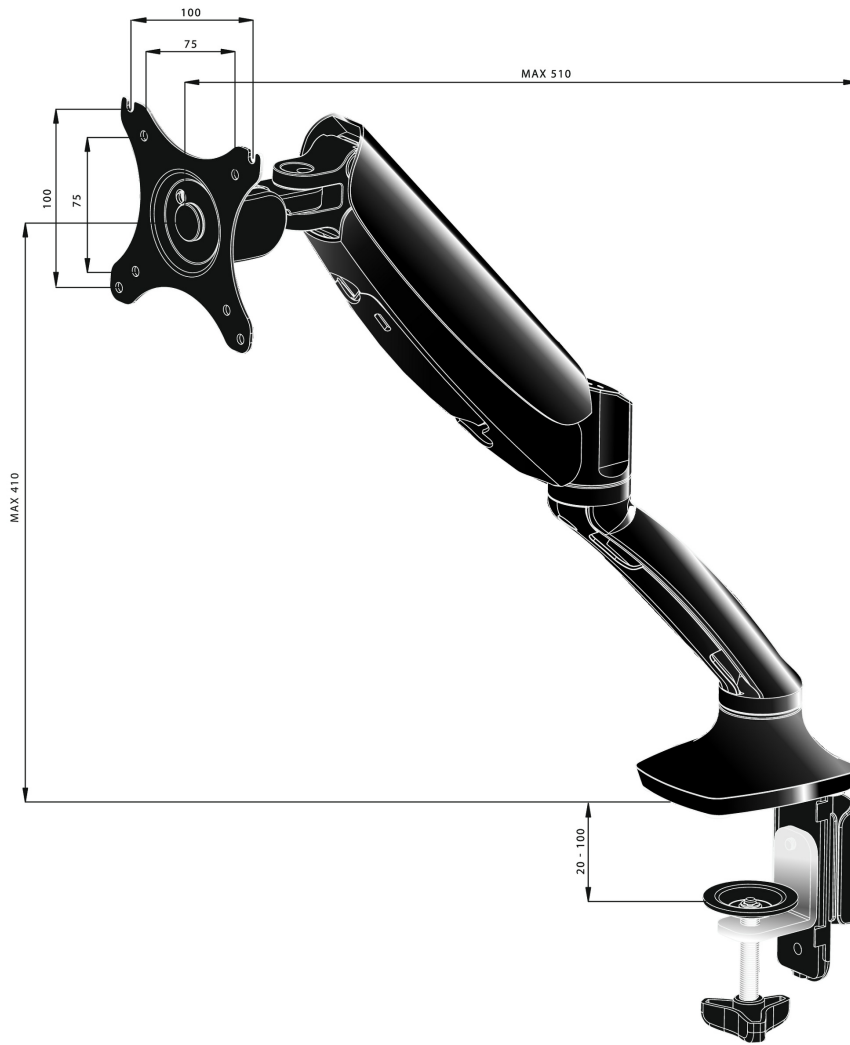

Stijvolle enkele gasveer arm

De iiyama DS3001C-B1 is een monitorarm (bureaudoorvoer of klem) voor flatscreen monitoren tot 27 inch. Dankzij de arm kunt u waardevolle ruimte op uw bureau besparen. Door de ingebouwde gasveer biedt deze monitorarm vele aanpassingsmogelijkheden, waaronder een kantel-, draai-, hoogte- en roteer functie. Met deze enkele monitorarm creëert u eenvoudig een ergonomische positie en werkhouding.

01 PRODUCT BROCHURE

Type	gasveer monitorarm voor desktop monitoren
Aantal schermen	1
Bureausteun	bureauklem en bureaudoorvoer
Scherms formaat	10" - 27"
In hoogte verstelbaar	0 - 410mm
Scherms rotatie	PIVOT 90°
Kantelhoek	-85° - 15°
Draaibar	360°
Max gewicht	5kg / monitor
VESA minimum	75 x 75mm
VESA maximum	100 x 100mm

02 AFMETINGEN / GEWICHT

EAN code

4948570032105

Alle handelsmerken zijn geregistreerd. Gegevens onder voorbehoud van zetfouten. Specificaties kunnen vooraf en zonder opgaa van reden gewijzigd worden. Alle LCD-panels vallen onder ISO-9241-307:2008 inzake pixelfouten.