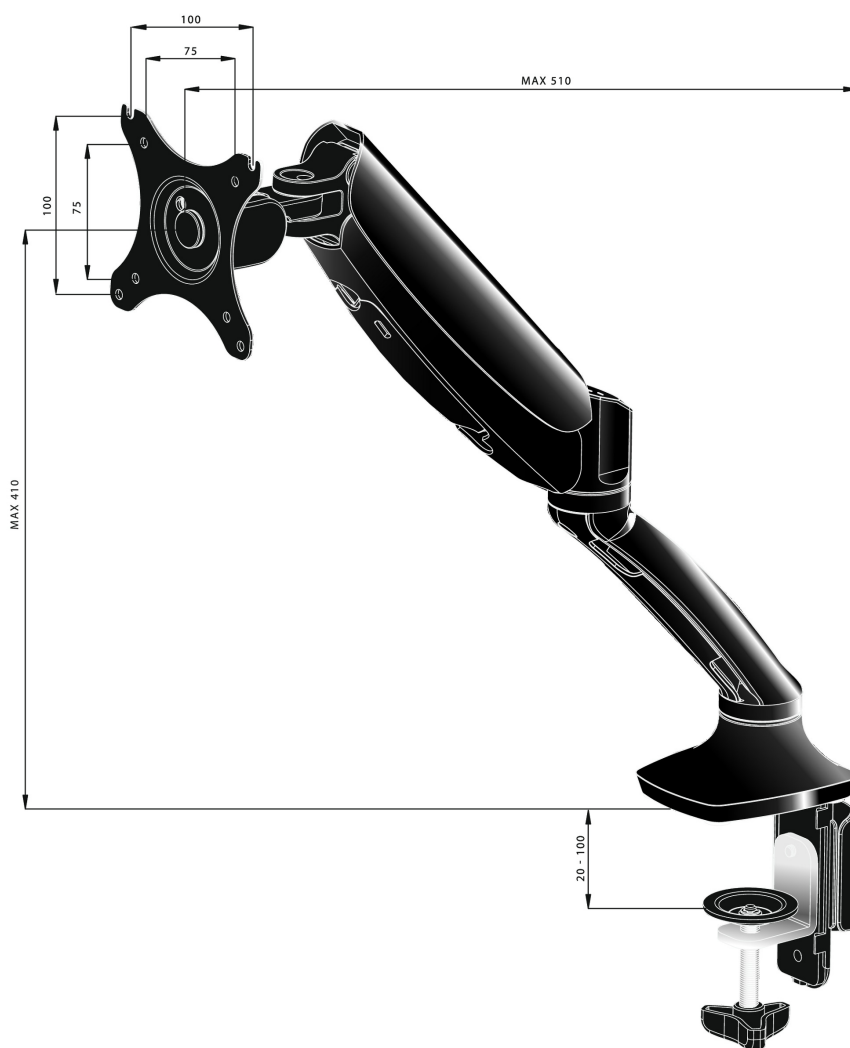

Stijvolle enkele gasveer arm

De iiyama DS3001C-B1 is een monitorarm (bureaudoorvoer of klem) voor flatscreen monitoren tot 27 inch. Dankzij de arm kunt u waardevolle ruimte op uw bureau besparen. Door de ingebouwde gasveer biedt deze monitorarm vele aanpassingsmogelijkheden, waaronder een kantel-, draai-, hoogte- en roteer functie. Met deze enkele monitorarm creëert u eenvoudig een ergonomische positie en werkhouding.

01 PRODUCT BROCHURE

Type	gasveer monitorarm voor desktop monitoren
Aantal schermen	1
Bureausteun	bureauklem en bureaudoorvoer
Scherms formaat	10" - 27"
In hoogte verstelbaar	0 - 410mm
Scherms rotatie	PIVOT 90°
Kantelhoek	-85° - 15°
Draaibar	360°
Max gewicht	5kg / monitor
VESA minimum	75 x 75mm
VESA maximum	100 x 100mm

02 AFMETINGEN / GEWICHT

EAN code

4948570032105

Alle handelsmerken zijn geregistreerd. Gegevens onder voorbehoud van zetfouten. Specificaties kunnen vooraf en zonder opgaa van reden gewijzigd worden. Alle LCD-panels vallen onder ISO-9241-307:2008 inzake pixelfouten.