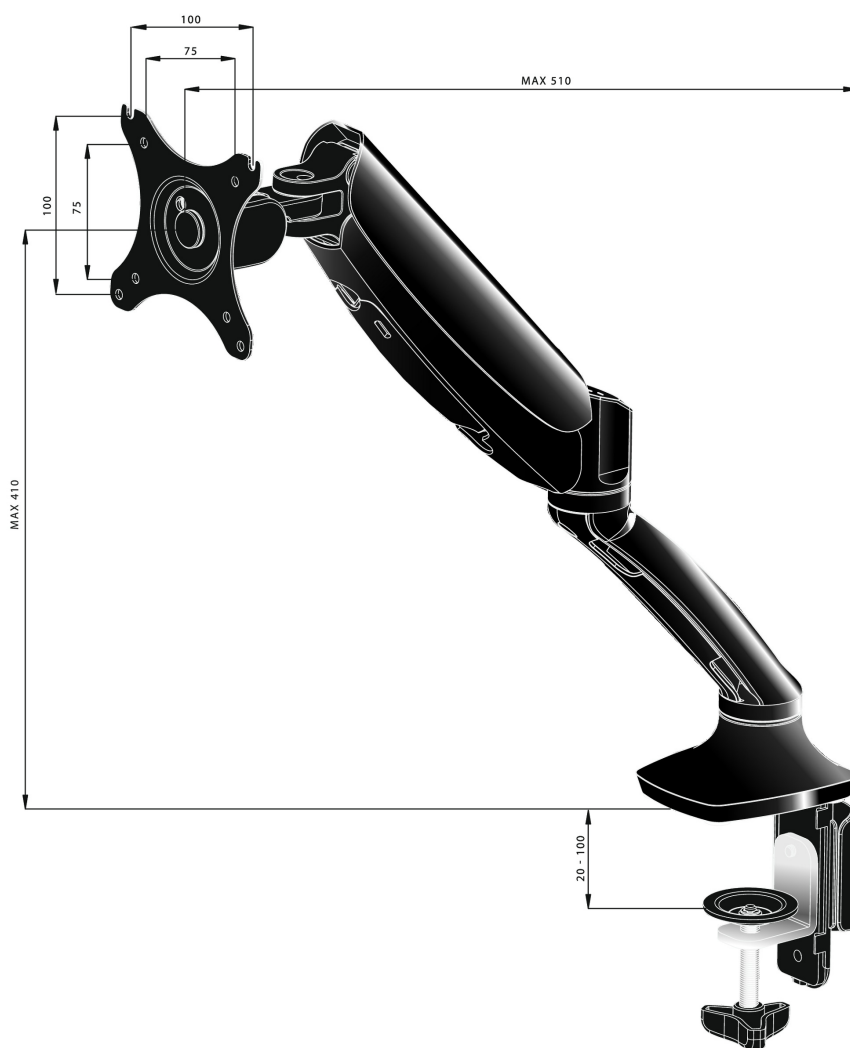

Bras pneumatique pour 1 moniteur bureautique, élégant et raffiné

Le Iiyama DS3001C-B1 est un support de bureau (à pinces ou avec passage de câbles) pour moniteurs plats jusqu'à 27 pouces. L'utilisation de ce bras articulé vous garantit un gain de place sur votre bureau et son passage de câbles optimisé vous aide à préserver votre espace de travail. Mais avant tout, en vous offrant un large choix de réglages, incluant la rotation en orientation « portrait/paysage », et rotation latérale, ce bras vous permet de facilement ajuster la position de vos moniteurs suivant vos préférences et vous assure donc une posture confortable et ergonomique.

01 LES SPÉCIFICATIONS

Type	support de bureau pneumatique pour moniteurs
Aantal schermen	1
Bureausteun	support de bureau ou support de bureau avec passage de câbles
Scherm formaat	10" - 27"
In hoogte verstelbaar	0 - 410mm
Scherm rotatie	PIVOT 90°
Tilt	-85° - 15°
Swivel	360°
Max poids	5kg / moniteur
VESA min	75 x 75mm
VESA max	100 x 100mm

02 DIMENSIONS / POIDS

Code EAN

4948570032105

Toutes les marques nommées sur ce site sont des marques déposées. iiyama ne pourra être tenu responsable d'éventuelles erreurs ou omissions contenues sur ce site. Tous les écrans LCD iiyama sont conformes à la norme ISO-9241-307:2008 pour ce qui concerne les défauts de pixel.