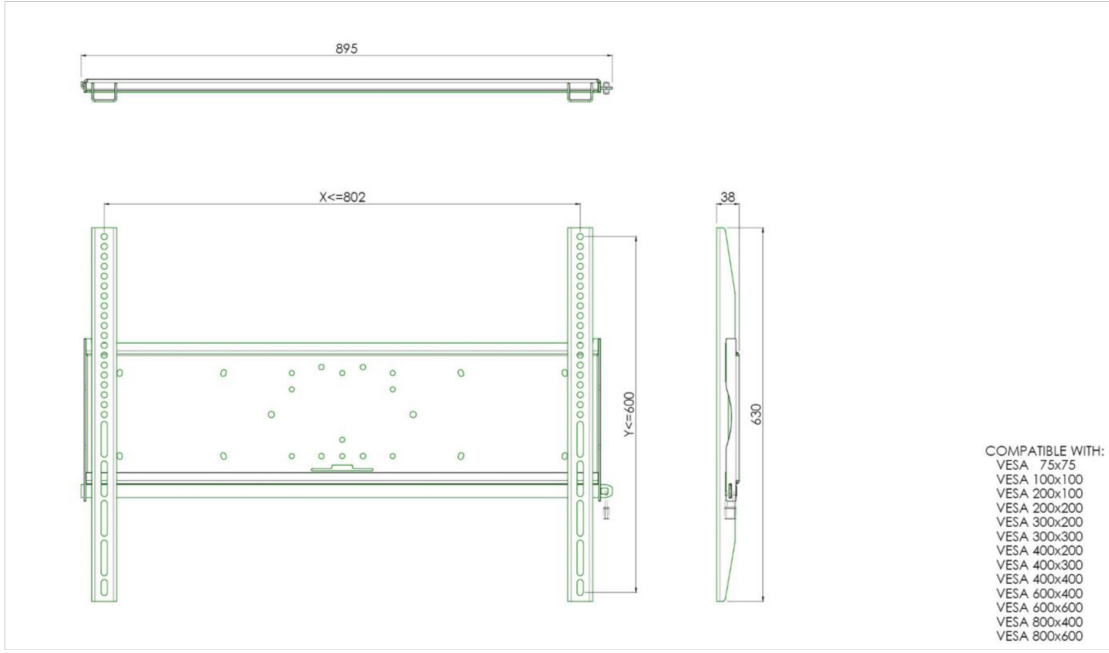

Evrensel duvar montajı, maks. 800x600mm. 125kg

Tüm evrensel duvar montaj aparatları VESA uyumludur. Duvara montajın yanı sıra, duvar montaj aparatlarımız 170x140mm montaj kalıbı sayesinde bir boru seti ile birlikte tavana montaj için de kullanılabilir ve doğrudan stantlara sabitlenir. Bağlantı parçaları, montajı ekrana sabitlemek için sabitleme malzemesi içerir. Ayrıca, size hırsızlığa karşı koruma sağlayan bir güvenlik çubuğu veya sabitleme içerirler; bir asma kilit ayrıca eklenecektir.

01 TEKNİK ÖZELLİK

Maksimum ağırlık kapasitesi	125kg / monitör
VESA minimum	75 x 75mm
VESA maksimum	800 x 600mm

02 ÖLÇÜLER / AĞIRLIK

Ağırlık (kutu hariç)

9kg

All trademarks and registered trademarks acknowledged. E & O E. Specification subject to change without notice. All LCD's comply with ISO-9241-307:2008 in connection with pixel defects.