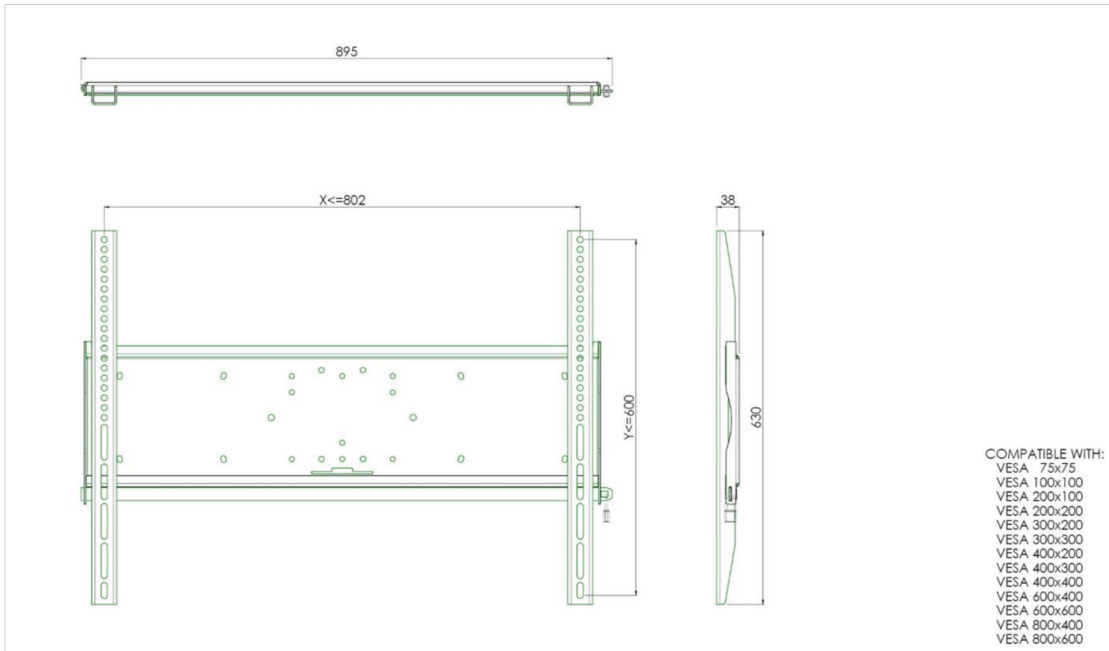

Evrensel duvar montajı, maks. 800x600mm. 125kg

Tüm evrensel duvar montaj aparatları VESA uyumludur. Duvara montajın yanı sıra, duvar montaj aparatlarımız 170x140mm montaj kalıbı sayesinde bir boru seti ile birlikte tavana montaj için de kullanılabilir ve doğrudan stantlara sabitlenir. Bağlantı parçaları, montajı ekrana sabitlemek için sabitleme malzemesi içerir. Ayrıca, size hırsızlığa karşı koruma sağlayan bir güvenlik çubuğu veya sabitleme içerirler; bir asma kilit ayrıca eklenecektir.

01 TEKNİK ÖZELLİK

Maksimum ağırlık kapasitesi	125kg / monitör
VESA minimum	75 x 75mm
VESA maksimum	800 x 600mm

02 ÖLÇÜLER / AĞIRLIK

Ağırlık (kutu hariç)

9kg

All trademarks and registered trademarks acknowledged. E & O E. Specification subject to change without notice. All LCD's comply with ISO-9241-307:2008 in connection with pixel defects.