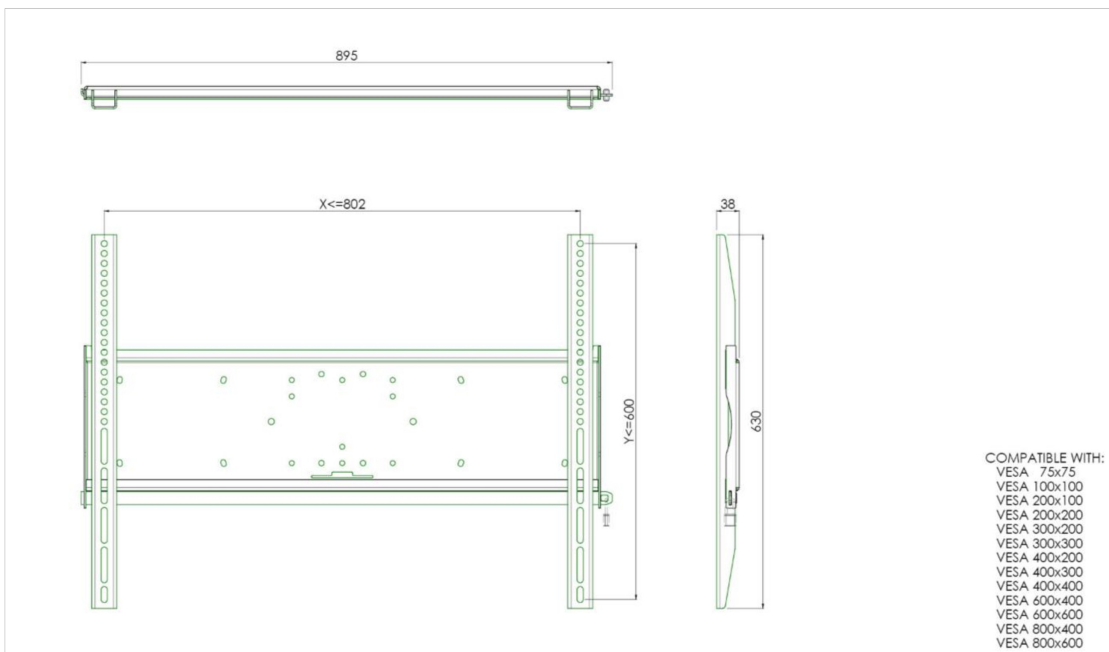

Universele wandbevestiging, max. 800 x 600mm, 125kg

Alle universele schermbeugels zijn VESA compatibel. Ze kunnen toegepast worden voor wandmontage, maar ook gecombineerd worden met een buizenset voor montage aan het plafond. Daarnaast is het mogelijk deze wandbeugels direct aan een statief te monteren, dankzij het 170x140mm montagepatroon. De beugels worden geleverd inclusief bevestigingsmateriaal om het scherm aan de beugel te monteren. Verder bevat deze wandbevestiging een veiligheidsstang of fixatie, die u bescherming tegen diefstal biedt; een hangslot moet apart worden toegevoegd.

01 PRODUCT BROCHURE

Max gewicht	125kg / monitor
VESA minimum	75 x 75mm
VESA maximum	800 x 600mm

02 AFMETINGEN / GEWICHT

Gewicht (zonder doos)

9kg

Alle handelsmerken zijn geregistreerd. Gegevens onder voorbehoud van zetfouten. Specificaties kunnen vooraf en zonder opgaaf van reden gewijzigd worden. Alle LCD-panels vallen onder ISO-9241-307:2008 inzake pixelfouten.