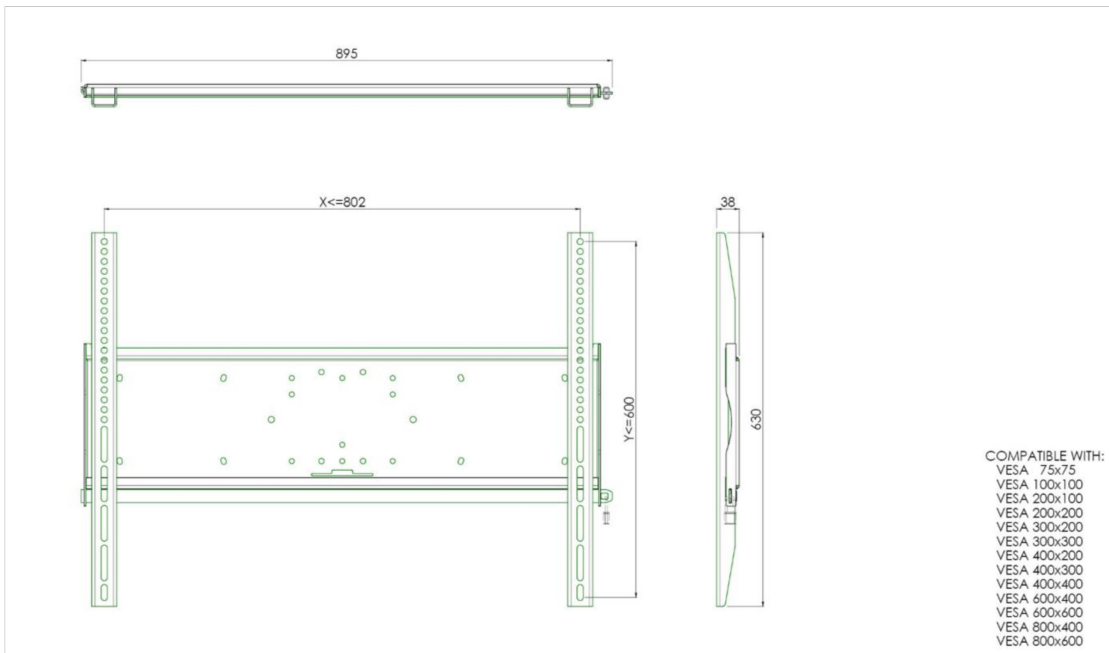

Universele wandbevestiging, max. 800 x 600mm, 125kg

Alle universele schermbeugels zijn VESA compatibel. Ze kunnen toegepast worden voor wandmontage, maar ook gecombineerd worden met een buizenset voor montage aan het plafond. Daarnaast is het mogelijk deze wandbeugels direct aan een statief te monteren, dankzij het 170x140mm montagepatroon. De beugels worden geleverd inclusief bevestigingsmateriaal om het scherm aan de beugel te monteren. Verder bevat deze wandbevestiging een veiligheidsstang of fixatie, die u bescherming tegen diefstal biedt; een hangslot moet apart worden toegevoegd.

01 PRODUCT BROCHURE

Max gewicht	125kg / monitor
VESA minimum	75 x 75mm
VESA maximum	800 x 600mm

02 AFMETINGEN / GEWICHT

Gewicht (zonder doos)

9kg

Alle handelsmerken zijn geregistreerd. Gegevens onder voorbehoud van zetfouten. Specificaties kunnen vooraf en zonder opgaaf van reden gewijzigd worden. Alle LCD-panels vallen onder ISO-9241-307:2008 inzake pixelfouten.