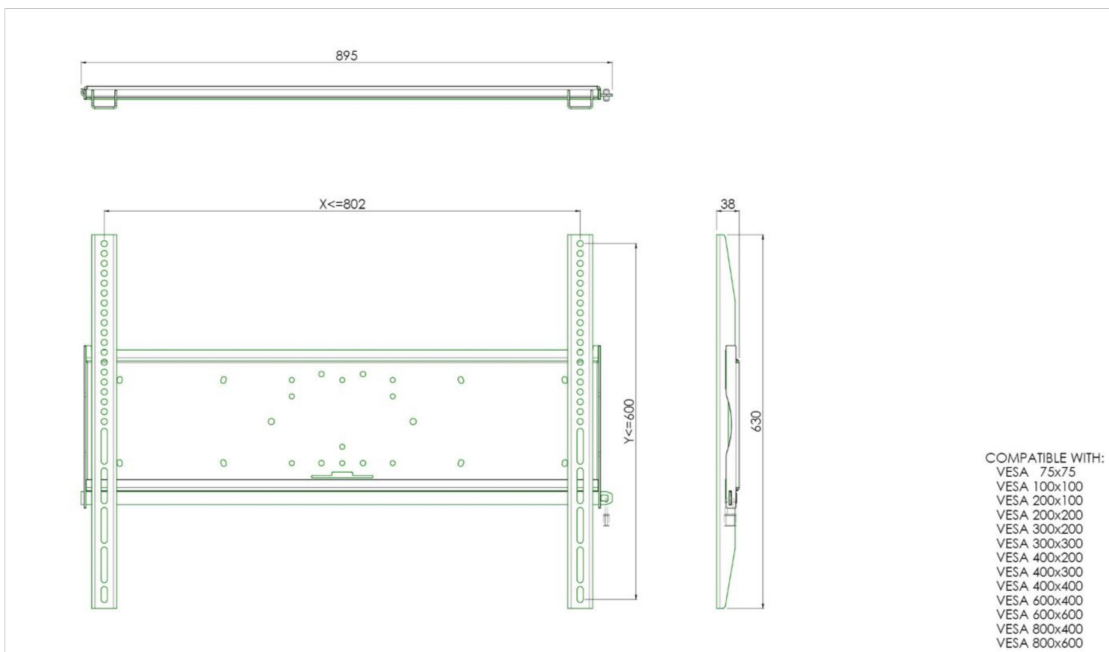

### Fixation murale universelle, max 800x600mm. 125kg

Tous les supports muraux universels sont compatible VESA. En plus d'un montage mural, nos kits de montage peuvent être utilisés pour un montage au plafond, via un kit de tubes et pour un montage au sol (utilisant des écrous) avec un pied adéquat. Ces montages comprennent des matériaux de fixation pour sécuriser le montage du moniteur. De plus, ils incluent une barre de sécurité ou de fixation, permettant la protection contre les vols, un cadenas devant être ajouté, séparément.

#### 01 LES SPÉCIFICATIONS

Max poids	125kg / moniteur
VESA min	75 x 75mm
VESA max	800 x 600mm

02 DIMENSIONS / POIDS

Poids (sans boîte)

9kg

*Toutes les marques nommées sur ce site sont des marques déposées. iiyama ne pourra être tenu responsable d'éventuelles erreurs ou omissions contenues sur ce site. Tous les écrans LCD iiyama sont conformes à la norme ISO-9241-307:2008 pour ce qui concerne les défauts de pixel.*