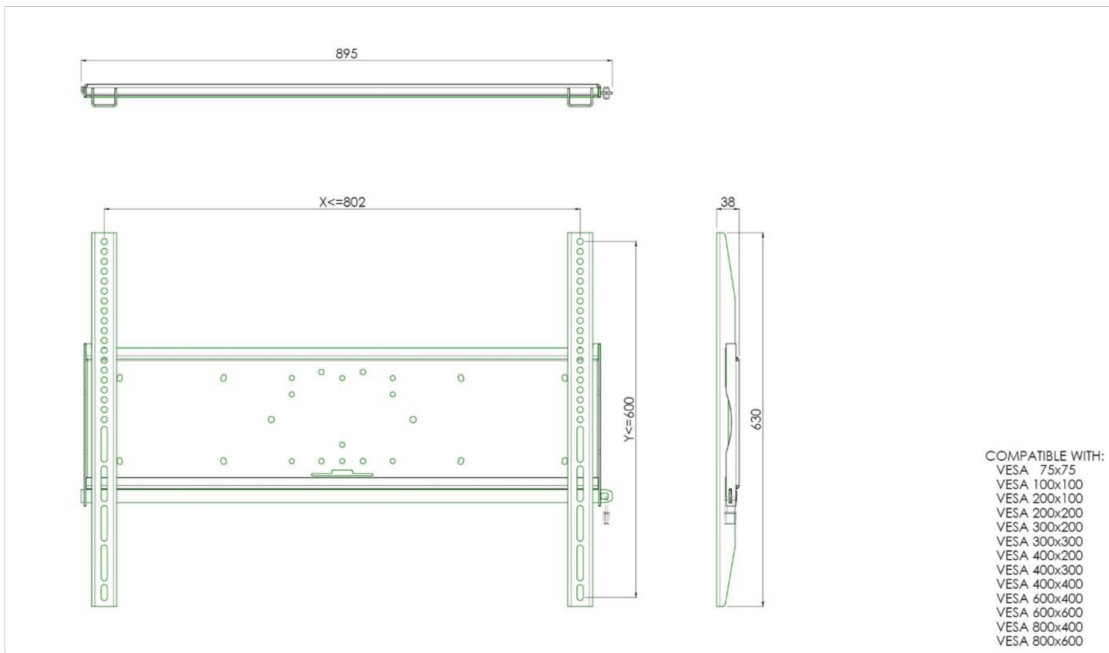

### Fixation murale universelle, max 800x600mm. 125kg

Tous les supports muraux universels sont compatible VESA. En plus d'un montage mural, nos kits de montage peuvent être utilisés pour un montage au plafond, via un kit de tubes et pour un montage au sol (utilisant des écrous) avec un pied adéquat. Ces montages comprennent des matériaux de fixation pour sécuriser le montage du moniteur. De plus, ils incluent une barre de sécurité ou de fixation, permettant la protection contre les vols, un cadenas devant être ajouté, séparément.

#### 01 LES SPÉCIFICATIONS

Max poids	125kg / moniteur
VESA min	75 x 75mm
VESA max	800 x 600mm

02 DIMENSIONS / POIDS

Poids (sans boîte)

9kg

*Toutes les marques nommées sur ce site sont des marques déposées. iiyama ne pourra être tenu responsable d'éventuelles erreurs ou omissions contenues sur ce site. Tous les écrans LCD iiyama sont conformes à la norme ISO-9241-307:2008 pour ce qui concerne les défauts de pixel.*