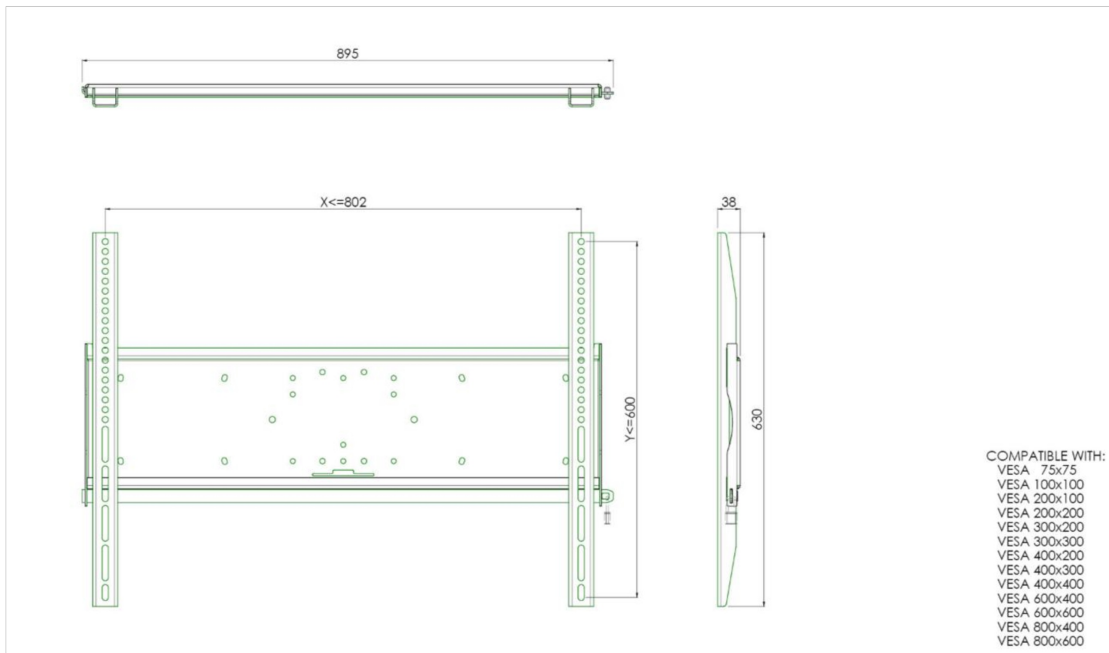

Fixation murale universelle, max 800x600mm. 125kg

Tous les supports muraux universels sont compatible VESA. En plus d'un montage mural, nos kits de montage peuvent être utilisés pour un montage au plafond, via un kit de tubes et pour un montage au sol (utilisant des écrous) avec un pied adéquat. Ces montages comprennent des matériaux de fixation pour sécuriser le montage du moniteur. De plus, ils incluent une barre de sécurité ou de fixation, permettant la protection contre les vols, un cadenas devant être ajouté, séparément.

01 LES SPÉCIFICATIONS

VESA min	75 x 75mm
VESA max	800 x 600mm

Toutes les marques nommées sur ce site sont des marques déposées. iiyama ne pourra être tenu responsable d'éventuelles erreurs ou omissions contenues sur ce site. Tous les écrans LCD iiyama sont conformes à la norme ISO-9241-307:2008 pour ce qui concerne les défauts de pixel.