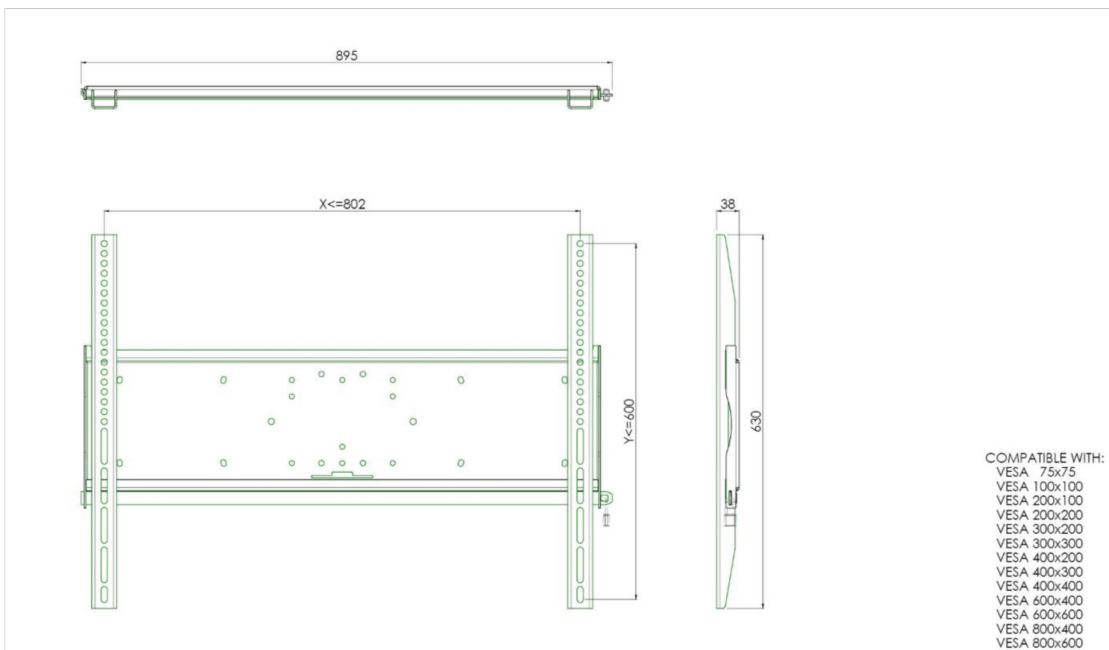

### Universelle Wandhalterung, max. Aufnahmebohrungen 800 x 600mm, max. 125kg

Universelle Wandhalterung, VESA kompatibel bis max. 805 x 600 mm. Im Lieferumfang der Wandhalterung sind Schrauben zur Montage des Displays enthalten. Die Universal Wandhalterung beinhaltet einen Sicherungsstab, mit der das Display gegen Diebstahl gesichert werden kann (zusätzliches Vorhängeschloss erforderlich, nicht im Lieferumfang enthalten).

#### 01 TECHNISCHE SPEZIFIKATION

Maximales Gewicht	125kg / Monitor
VESA minimum	75 x 75mm
VESA maximum	800 x 600mm

## 02 ABMESSUNGEN / GEWICHT

Gewicht (ohne Verpackung)

9kg

*Alle Warenzeichen sind eingetragene Handelsmarken. Irrtum und Änderungen in den Spezifikationen vorbehalten. Alle LCD's erfüllen die ISO-9241-307:2008 Pixelfehlerklasse.*