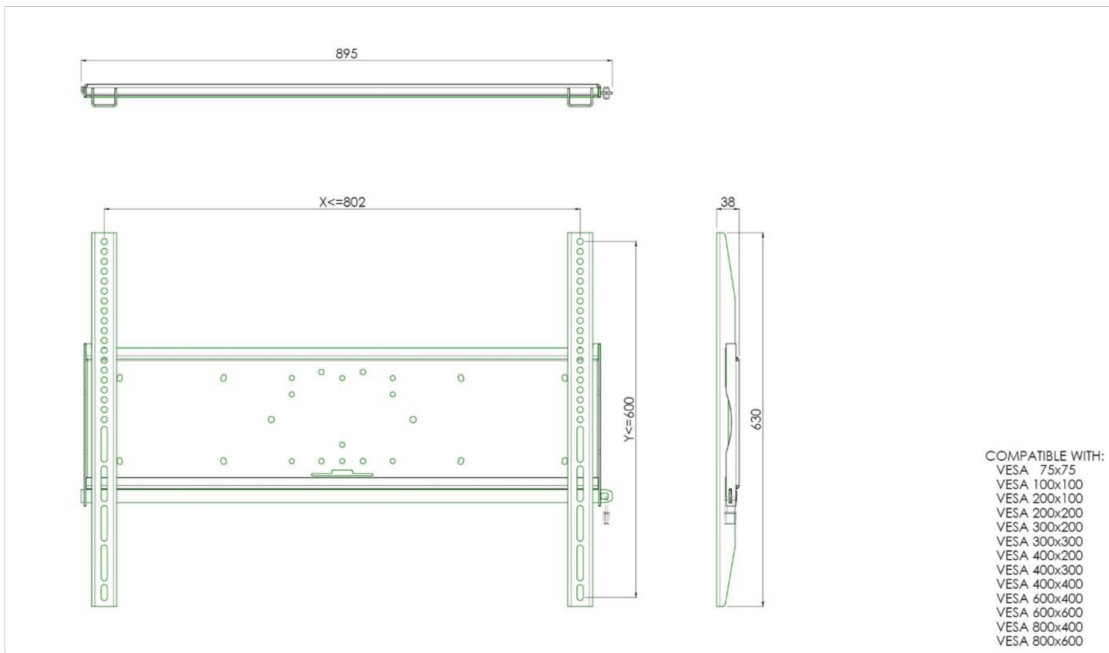

### Universelle Wandhalterung, max. Aufnahmebohrungen 800 x 600mm, max. 125kg

Universelle Wandhalterung, VESA kompatibel bis max. 805 x 600 mm. Im Lieferumfang der Wandhalterung sind Schrauben zur Montage des Displays enthalten. Die Universal Wandhalterung beinhaltet einen Sicherungsstab, mit der das Display gegen Diebstahl gesichert werden kann (zusätzliches Vorhängeschloss erforderlich, nicht im Lieferumfang enthalten).

#### 01 TECHNISCHE SPEZIFIKATION

Maximales Gewicht	125kg / Monitor
VESA minimum	75 x 75mm
VESA maximum	800 x 600mm

## 02 ABMESSUNGEN / GEWICHT

Gewicht (ohne Verpackung)

9kg

*Alle Warenzeichen sind eingetragene Handelsmarken. Irrtum und Änderungen in den Spezifikationen vorbehalten. Alle LCD's erfüllen die ISO-9241-307:2008 Pixelfehlerklasse.*