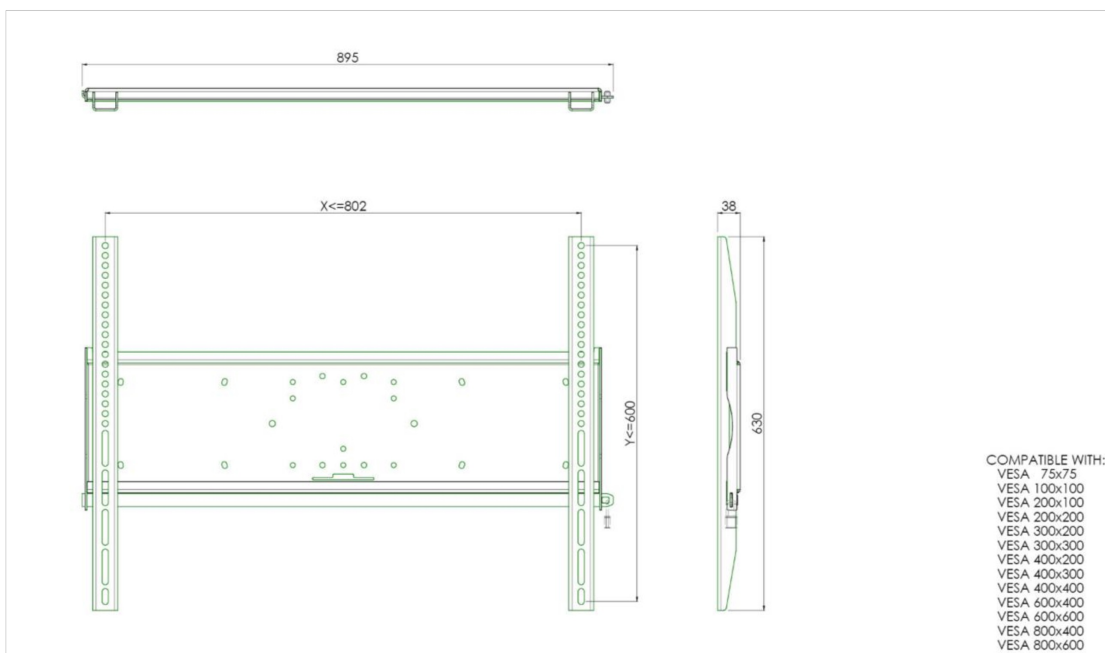

Univerzální nástěnný držák, max. 800 x 600 mm, 125 kg

Univerzální držák na zeď je kompatibilní se standardem VESA. Kromě montáže na stěnu lze všechny naše nástěnné držáky použít pro stropní montáž (pomocí spojovacích šroubů) spolu s podstavcem. Úchyty jsou upevňovací materiál, které udržují držák na displeji. Kromě toho, že obsahují bezpečnostní prvky, tak Vám nabízí ochranu proti krádeži (pomocí visacího zámku).

01 SPECIFIKACE

Váha max.	125kg / monitor
VESA minimum	75 x 75mm
VESA maximum	800 x 600mm

02 ROZMĚRY / HMOTNOST

Váha (bez balení)

9kg

Všechny ochranné známky jsou registrovány a chráněny. Vyhrazené právo na změny. Veškeré ploché panely LCD splňují normu ISO-9241-307:2008 v oblasti počtu vadných pixelů.