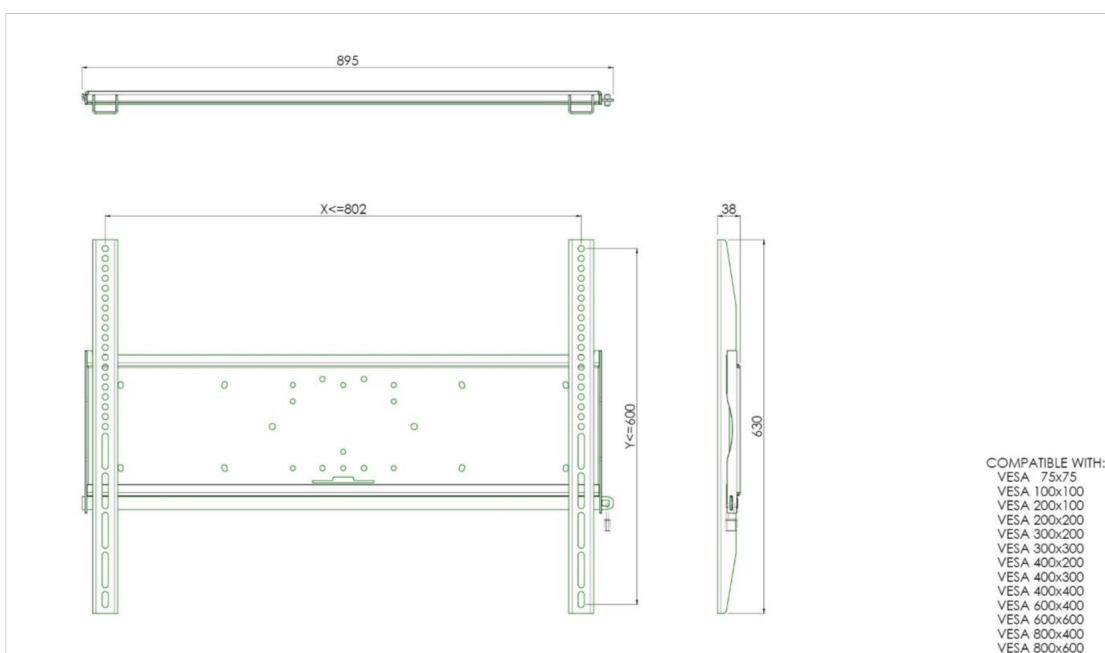

Univerzální nástěnný držák, max. 800 x 600 mm, 125 kg

Univerzální držák na zeď je kompatibilní se standardem VESA. Kromě montáže na stěnu lze všechny naše nástěnné držáky použít pro stropní montáž (pomocí spojovacích šroubů) spolu s podstavcem. Úchyty jsou upevňovací materiál, které udržují držák na displeji. Kromě toho, že obsahují bezpečnostní prvky, tak Vám nabízí ochranu proti krádeži (pomocí visacího zámku).

01 SPECIFIKACE

Váha max.	125kg / monitor
VESA minimum	75 x 75mm
VESA maximum	800 x 600mm

02 ROZMĚRY / HMOTNOST

Váha (bez balení)

9kg

Všechny ochranné známky jsou registrovány a chráněny. Vyhrazené právo na změny. Veškeré ploché panely LCD splňují normu ISO-9241-307:2008 v oblasti počtu vadných pixelů.