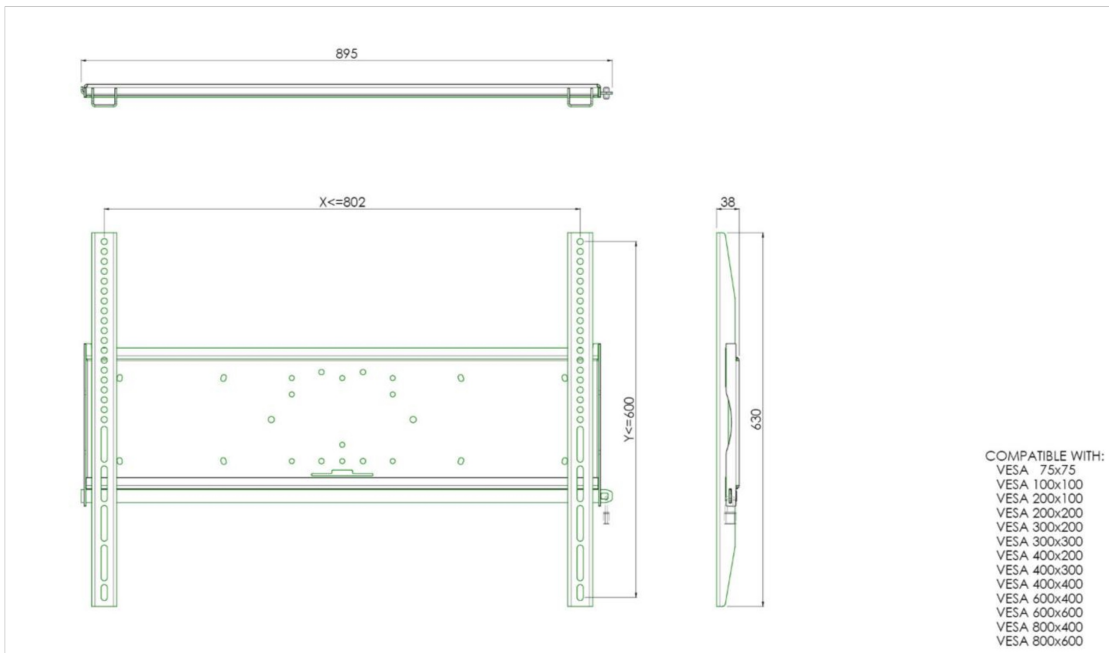

Universele wandbevestiging, max. 800 x 600mm, 125kg

Alle universele schermbeugels zijn VESA compatibel. Ze kunnen toegepast worden voor wandmontage, maar ook gecombineerd worden met een buizenset voor montage aan het plafond. Daarnaast is het mogelijk deze wandbeugels direct aan een statief te monteren, dankzij het 170x140mm montagepatroon. De beugels worden geleverd inclusief bevestigingsmateriaal om het scherm aan de beugel te monteren. Verder bevat deze wandbevestiging een veiligheidsstang of fixatie, die u bescherming tegen diefstal biedt; een hangslot moet apart worden toegevoegd.

01 PRODUCT BROCHURE

Max gewicht	125kg / monitor
VESA minimum	75 x 75mm
VESA maximum	800 x 600mm

02 AFMETINGEN / GEWICHT

Gewicht (zonder doos)

9kg

Alle handelsmerken zijn geregistreerd. Gegevens onder voorbehoud van zetfouten. Specificaties kunnen vooraf en zonder opgaaaf van reden gewijzigd worden. Alle LCD-panels vallen onder ISO-9241-307:2008 inzake pixelfouten.