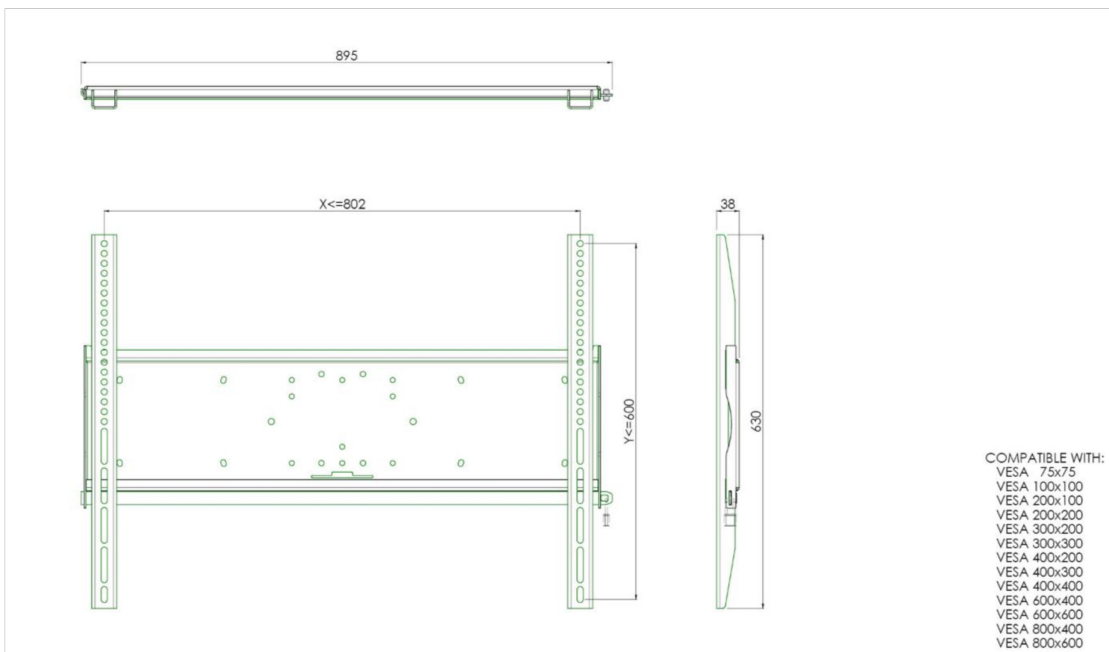

Universele wandbevestiging, max. 800 x 600mm, 125kg

Alle universele schermbeugels zijn VESA compatibel. Ze kunnen toegepast worden voor wandmontage, maar ook gecombineerd worden met een buizenset voor montage aan het plafond. Daarnaast is het mogelijk deze wandbeugels direct aan een statief te monteren, dankzij het 170x140mm montagepatroon. De beugels worden geleverd inclusief bevestigingsmateriaal om het scherm aan de beugel te monteren. Verder bevat deze wandbevestiging een veiligheidsstang of fixatie, die u bescherming tegen diefstal biedt; een hangslot moet apart worden toegevoegd.

01 PRODUCT BROCHURE

Max gewicht	125kg / monitor
VESA minimum	75 x 75mm
VESA maximum	800 x 600mm

02 AFMETINGEN / GEWICHT

Gewicht (zonder doos)

9kg

Alle handelsmerken zijn geregistreerd. Gegevens onder voorbehoud van zetfouten. Specificaties kunnen vooraf en zonder opgaaaf van reden gewijzigd worden. Alle LCD-panels vallen onder ISO-9241-307:2008 inzake pixelfouten.