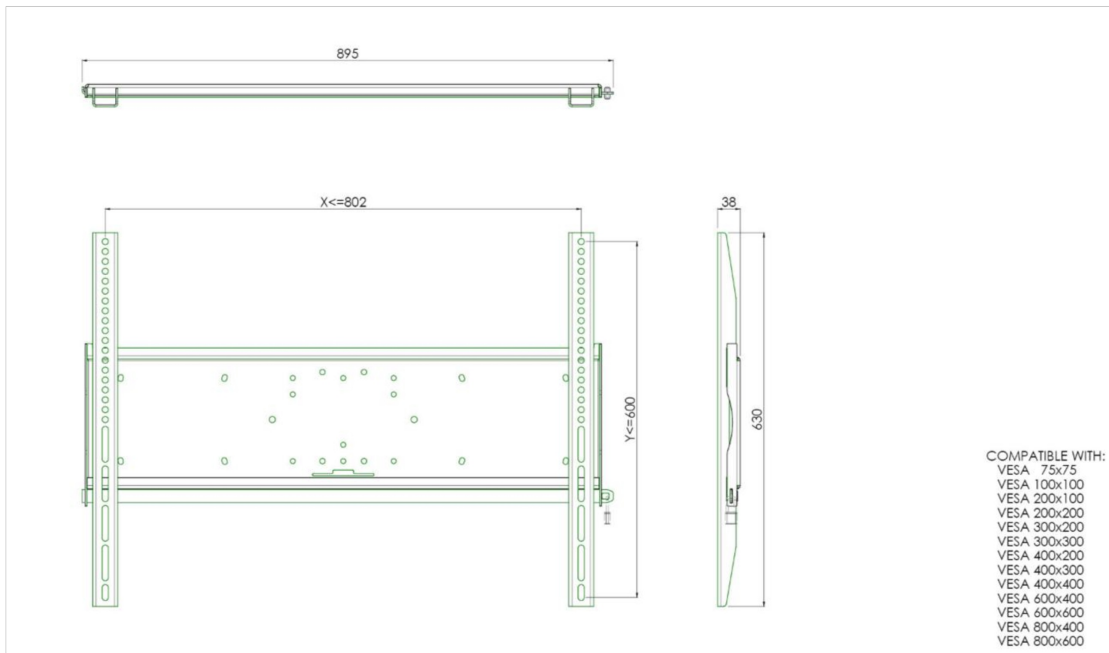

### Fixation murale universelle, max 800x600mm. 125kg

Tous les supports muraux universels sont compatible VESA. En plus d'un montage mural, nos kits de montage peuvent être utilisés pour un montage au plafond, via un kit de tubes et pour un montage au sol (utilisant des écrous) avec un pied adéquat. Ces montages comprennent des matériaux de fixation pour sécuriser le montage du moniteur. De plus, ils incluent une barre de sécurité ou de fixation, permettant la protection contre les vols, un cadenas devant être ajouté, séparément.

#### 01 LES SPÉCIFICATIONS

VESA min	75 x 75mm
VESA max	800 x 600mm

Toutes les marques nommées sur ce site sont des marques déposées. iiyama ne pourra être tenu responsable d'éventuelles erreurs ou omissions contenues sur ce site. Tous les écrans LCD iiyama sont conformes à la norme ISO-9241-307:2008 pour ce qui concerne les défauts de pixel.