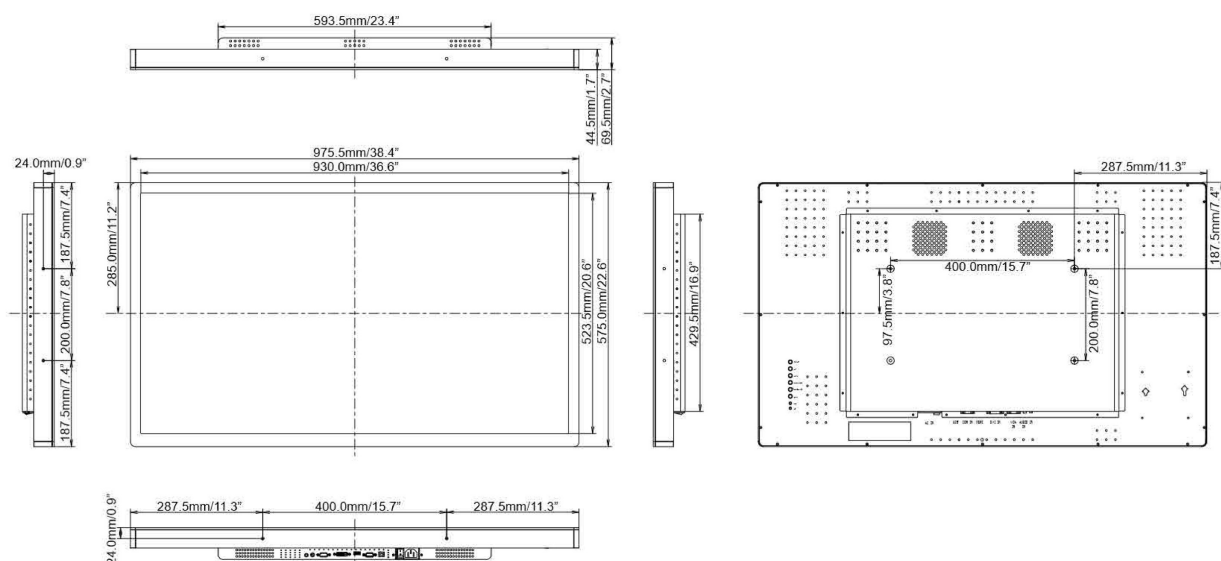

10 AFMETINGEN / GEWICHT

Product afmetingen B x H x D	975.5 x 575 x 69.5mm
Gewicht (zonder doos)	24kg

Alle handelsmerken zijn geregistreerd. Gegevens onder voorbehoud van zetfouten. Specificaties kunnen vooraf en zonder opgaa van reden gewijzigd worden. Alle LCD-panelen vallen onder ISO-9241-307:2008 inzake pixelfouten.