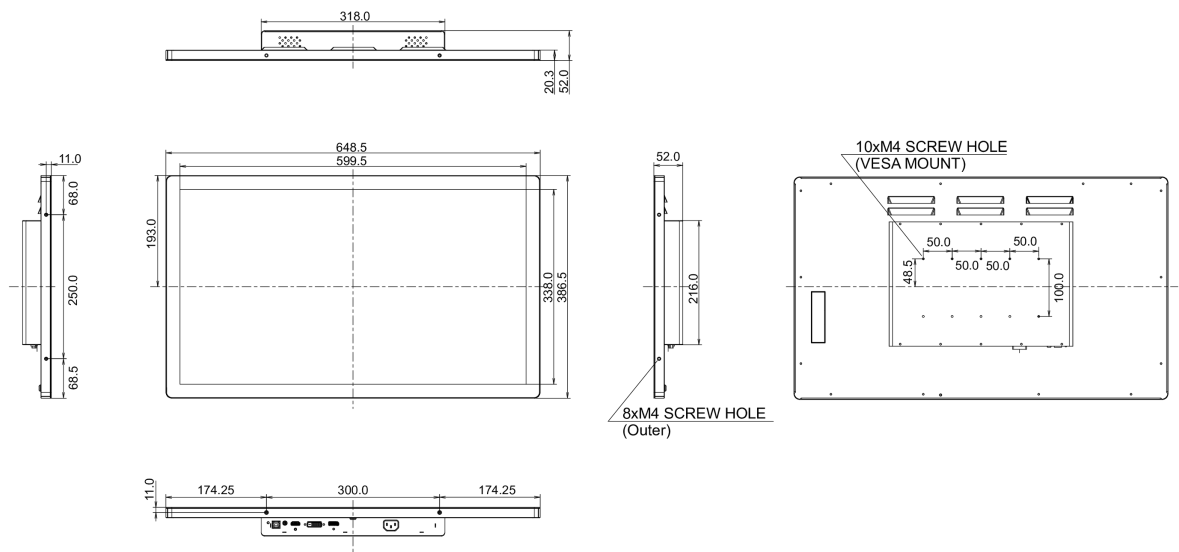

10 РАЗМЕР / ВЕС

Размер продукта Ш x В x Г	648.5 x 386.5 x 50мм
Вес (без упаковки)	7.7кг
EAN код	4948570115143

Все товарные знаки и торговые марки являются собственностью их владельцев и они защищены. Ошибки и изменения допускаются. Спецификации могут быть изменены без уведомления. Все LCD мониторы соответствуют стандарту ISO-9241-307:2008 по политике битых пикселей.