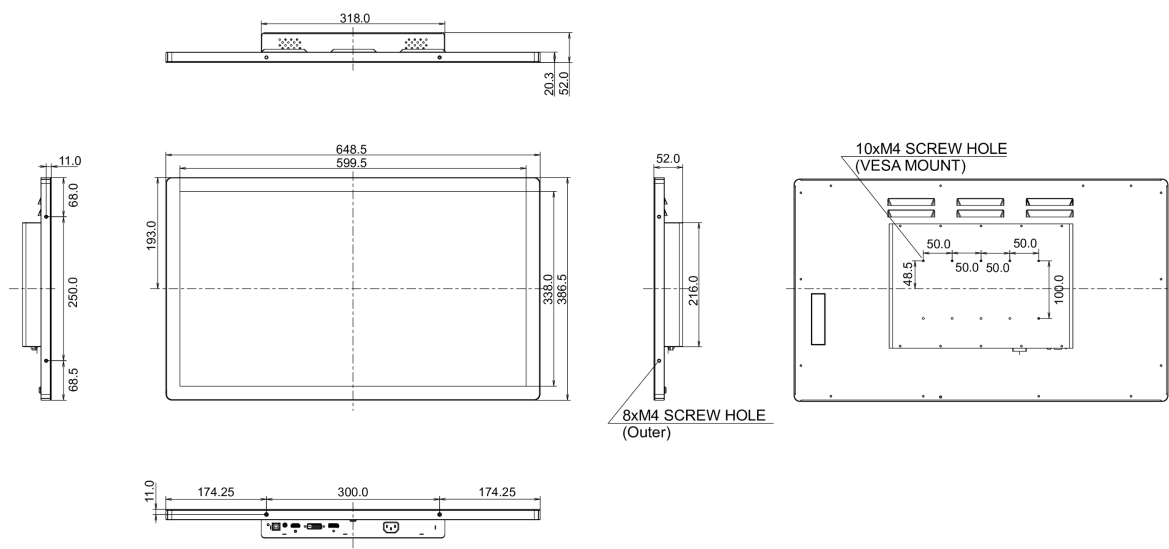

10 DIMENZIJE / TEŽINA

Dimenzije proizvoda Š x V x D	648.5 x 386.5 x 50mm
Težina (bez kutije)	7.7kg
EAN kod	4948570115143

11 OZNAKA ENERGETSKE EFIKASNOSTI

Proizvođač	iiyama
Model	ProLite TF2738MSC-B1
Klasa energetske efikasnosti	A
Vidljiva dijagonala ekrana	69cm; 27"; (27" segment)
Potrošnja energije u režimu ON	30W
Godišnja potrošnja energije	44kWh/godišnje*
Potrošnja u Standby modu	0.5W stand by
Potrošnja u OFF modu	0.5W isključen
Rezolucija	1920 x 1080